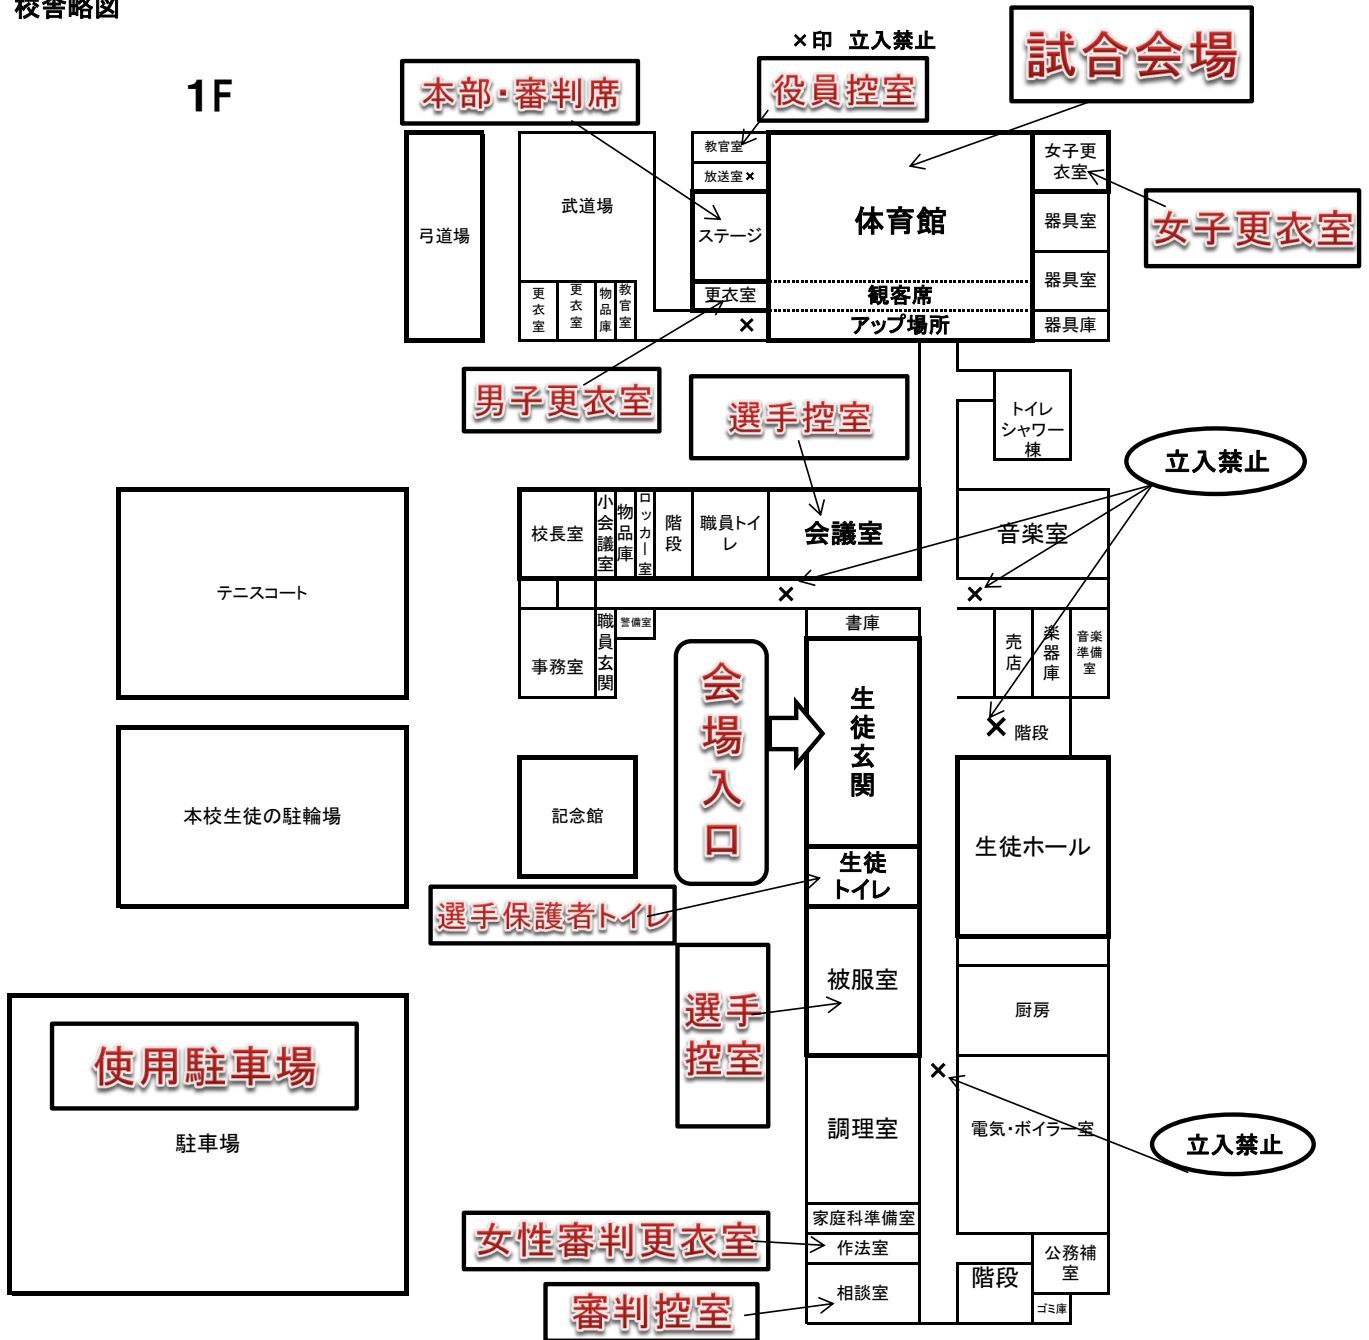

第31回北海道高等学校バスケットボール新人大会  
Dコート 北海道苫小牧東高等学校会場 使用上のお願い

1 校舎略図

2 注意事項

- ① 本校会場入り口は正面生徒玄関です。「立入禁止」の場所には決して入らないでください。
- ② 土足厳禁。生徒玄関のジュウタンの上は上靴も禁止です。
- ③ 選手控え室は他チームへの配慮をしながら使用してください。着替えは、体育館の更衣室で行ってください。
- ④ 貴重品は各チーム、個人で管理し、ゴミは各自必ず持ち帰ってください。
- ⑤ 駐車場は「使用駐車場」を利用してください。本校職員・審判・顧問が利用します。大型バスの駐車はできません。
- ⑥ 敷地内、駐車場内禁煙です。
- ⑦ 2/9(土)は模擬試験が行われています。1階控室および廊下においては配慮をお願いします。また、バスの停車、乗降に配慮をお願いします。
- ⑧ アップ会場は基本的にありませんが、体育館観客席後ろの一部を譲り合いながら利用してください。ボールの使用は禁止します。