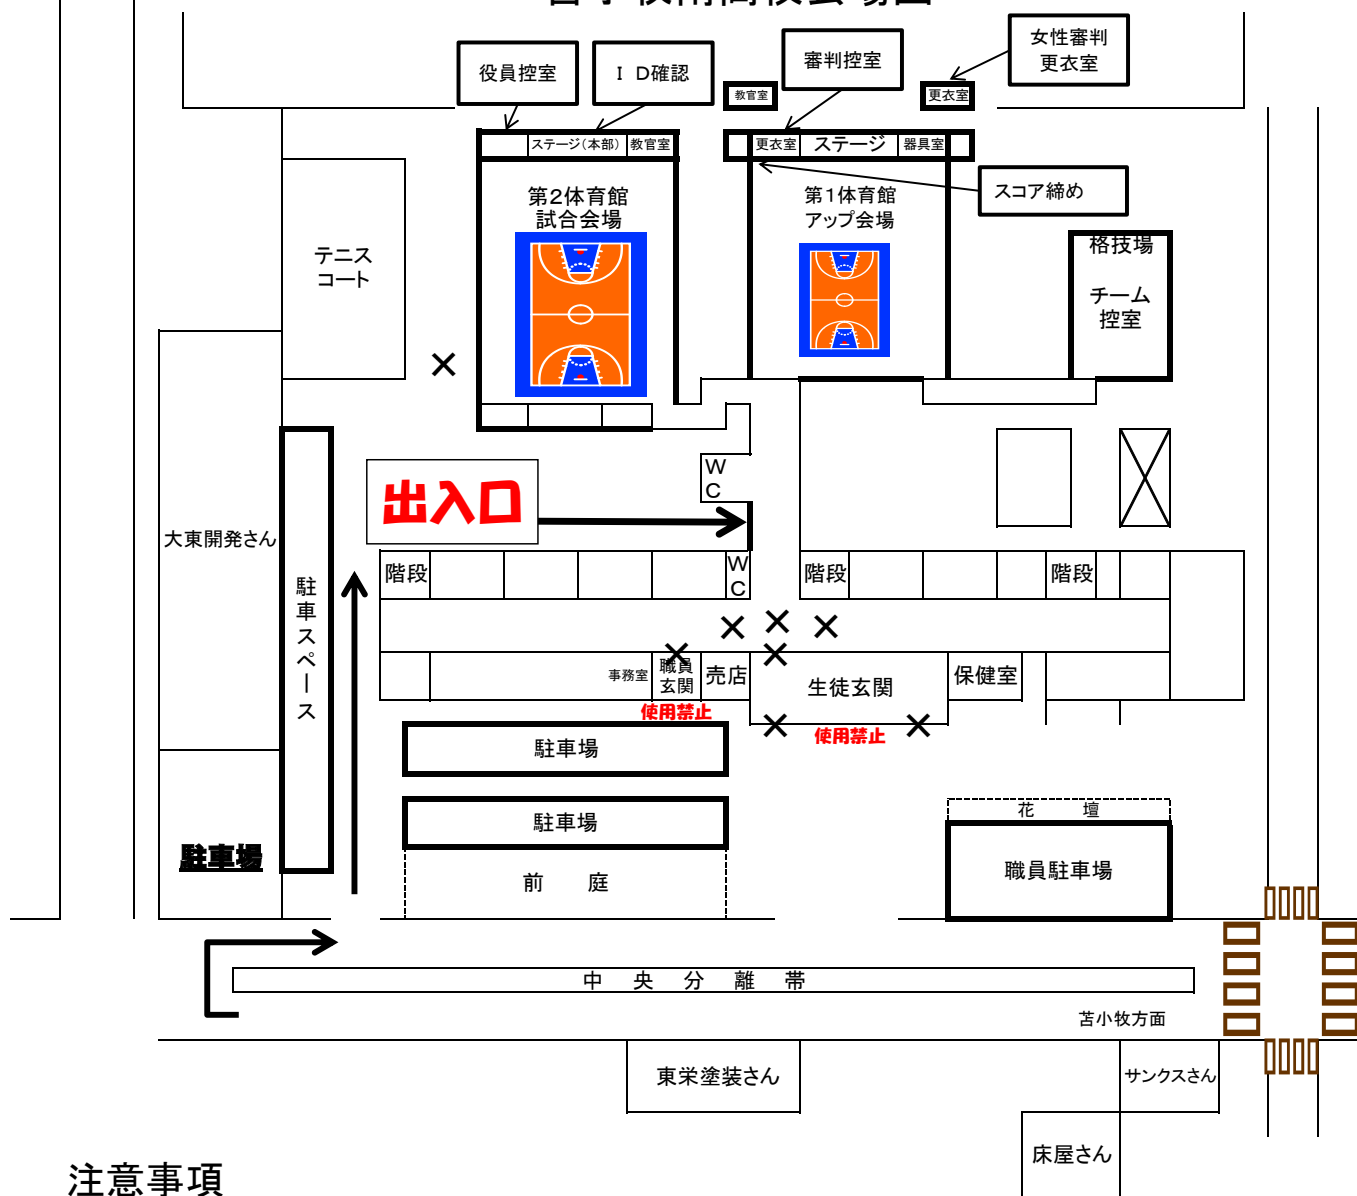

2018年度 第31回北海道高等学校バスケットボール新人大会 苫小牧南高校会場図

注意事項

- ・開場時間は8:00です。
- ・関係場所以外(×印)の立入は禁止です。体育館への移動はお静かにお願いします。
- ・出入口は体育館渡り廊下となります。生徒玄関、職員玄関は使用できません。
- ・外靴は靴袋に入れ、各自で保管して下さい。出入口の下駄箱使用による紛失は、一切責任を持ちません。
- ・控室は、各校協力して使用して下さい。また、貴重品の管理も各校でお願いします。
- ・ゴミは各校で必ずお持ち帰り下さい。
- ・アップ会場以外でのウォーミングアップは禁止です。
- ・校地内は禁煙です。車内の喫煙も校地内は同様です。

お願い:

駐車場が満車の場合、隣接する大東開発さんの駐車場を利用して下さい。