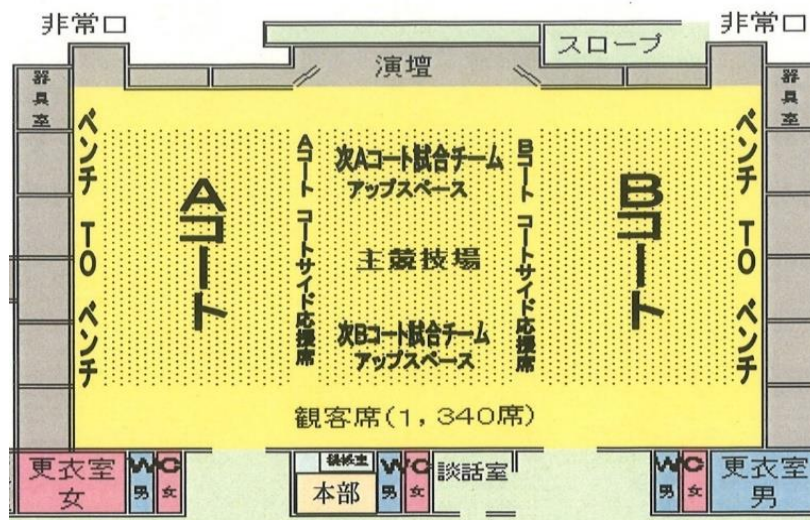

苫小牧市総合体育館 A・Bコート

1. 会場使用上の注意事項 開場時間 8 : 0 0

- (1) ユニフォーム等の着替えは、トイレ隣にある更衣室をご利用下さい。
- (2) チームごとの観客席の割り当ては行いません。混み合うことが予想されますので、譲り合いながらご利用下さい。
- (3) アップ場所について……AコートとBコートの間のスペース（ボール使用不可）
または、2階観覧席の最上部通路（ボール使用不可）

2. 駐車場について

- (1) 大型・マイクロバス等は専用場所に駐車願います。
- (2) 第二駐車場は公園の外側からお入り下さい。第一駐車場側から入ることはできません。