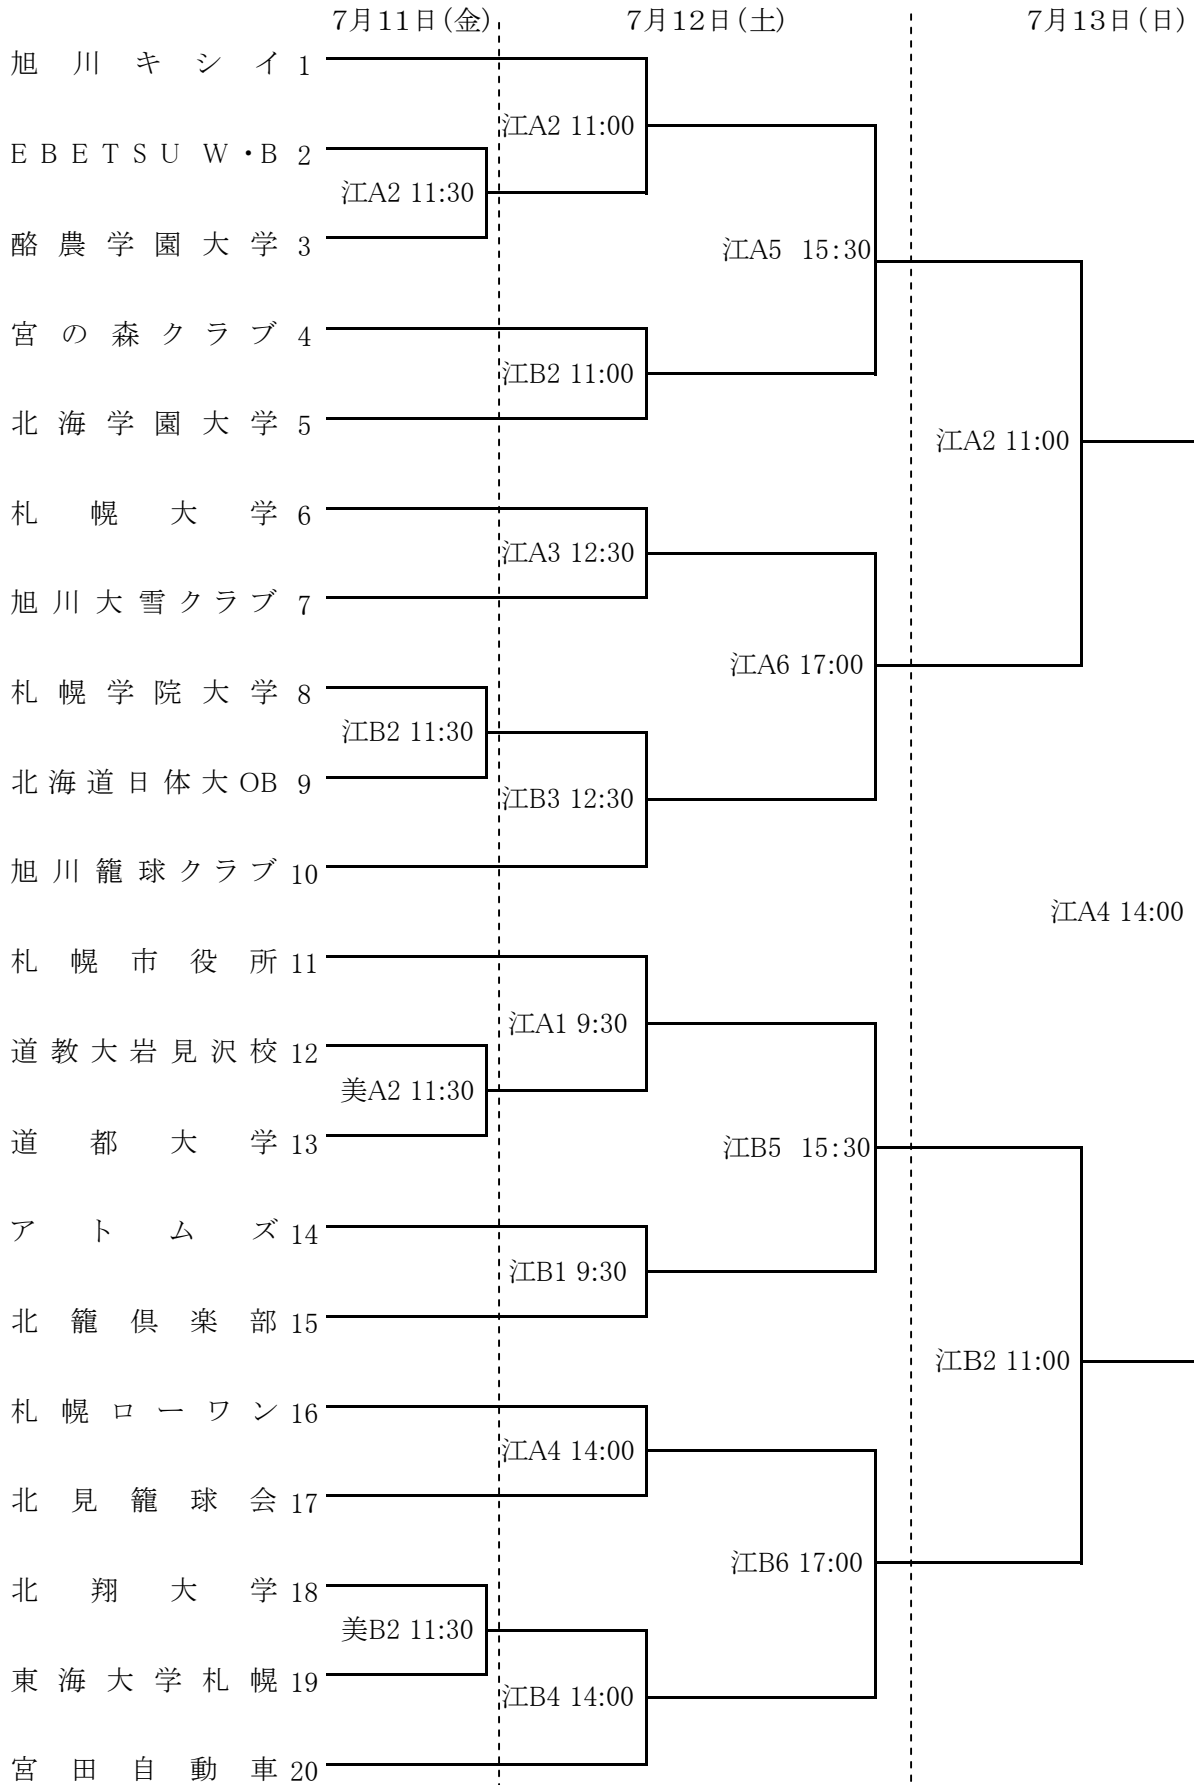

第60回北海道道民バスケットボール大会組合せ

男子A

コート記号

- ◆江A・B 江別市民体育館
- ◆美A・B 札幌市美香保体育館