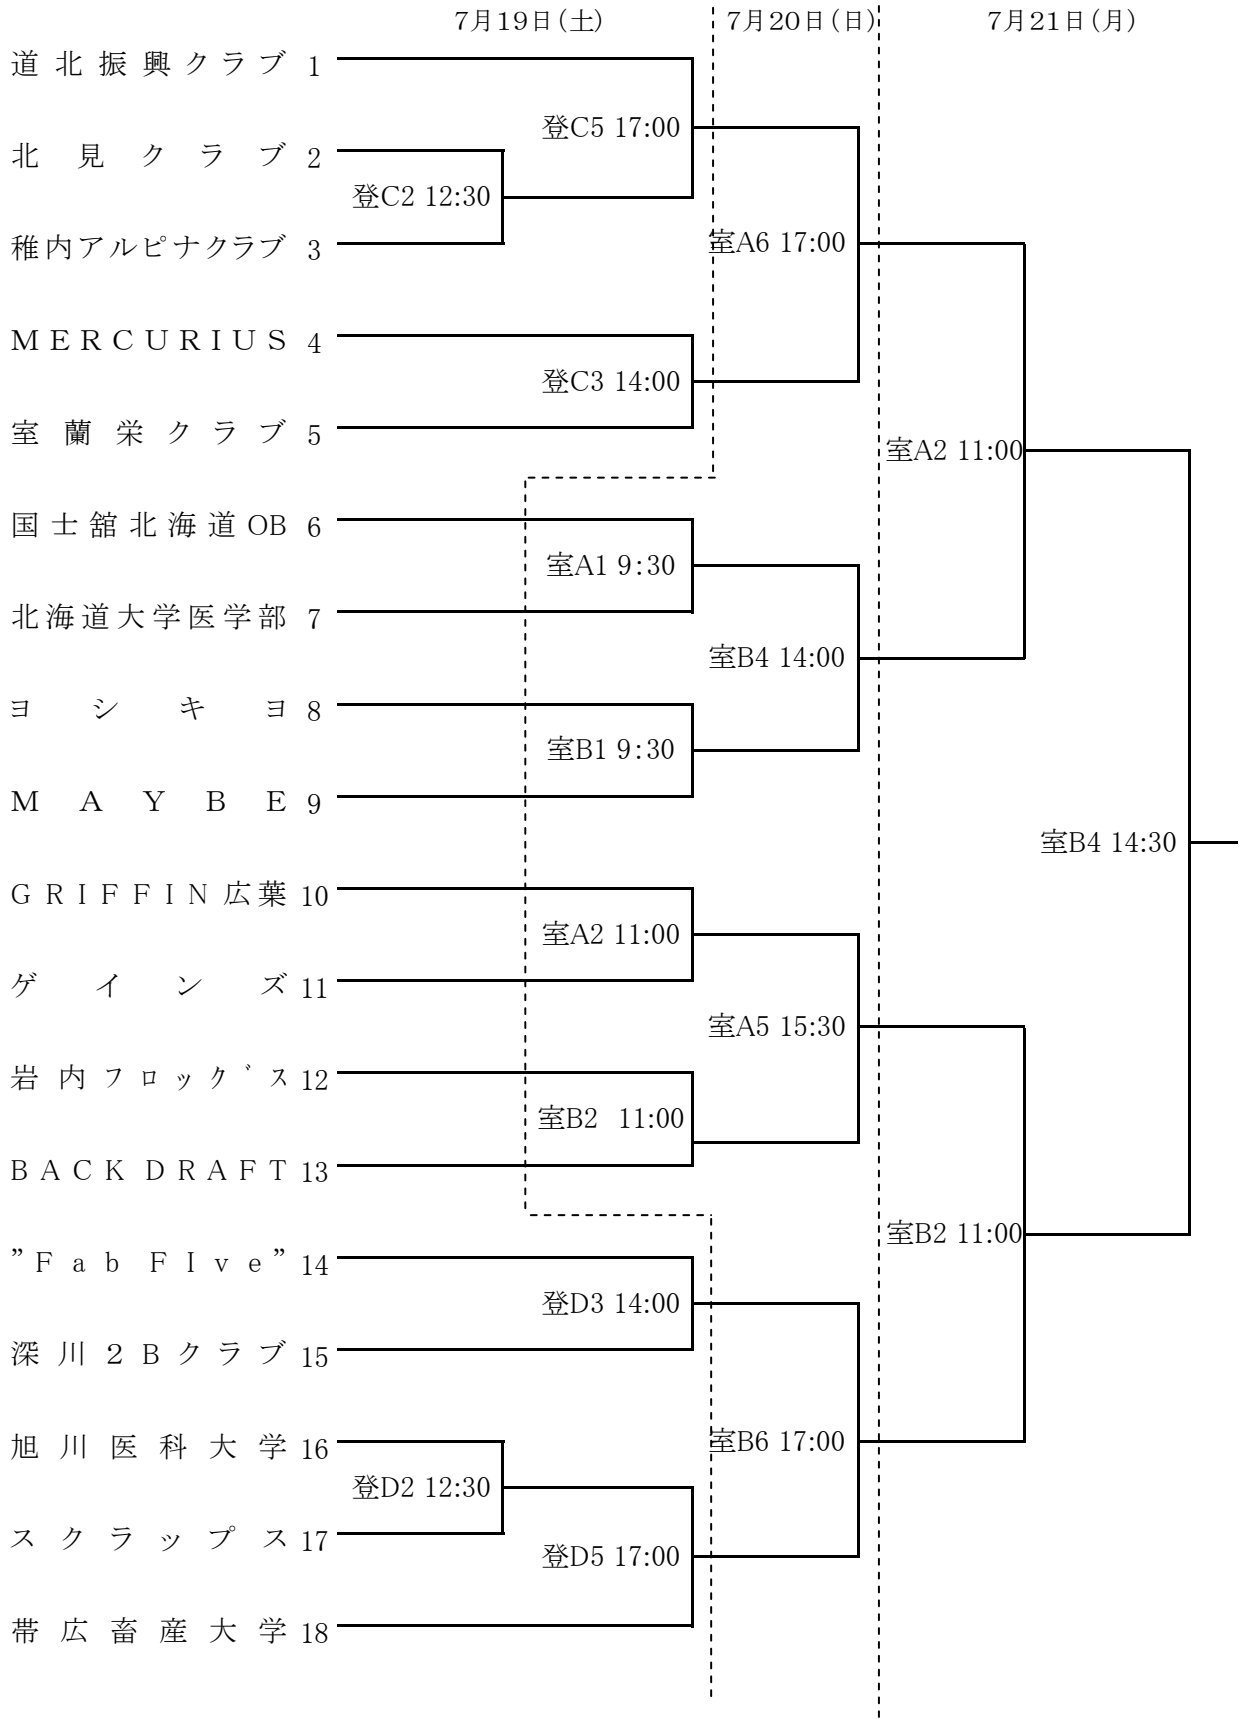

第60回北海道道民バスケットボール大会組合せ

男子B

コート記号

室A・B 室蘭市立体育館

登C・D 登別総合体育館