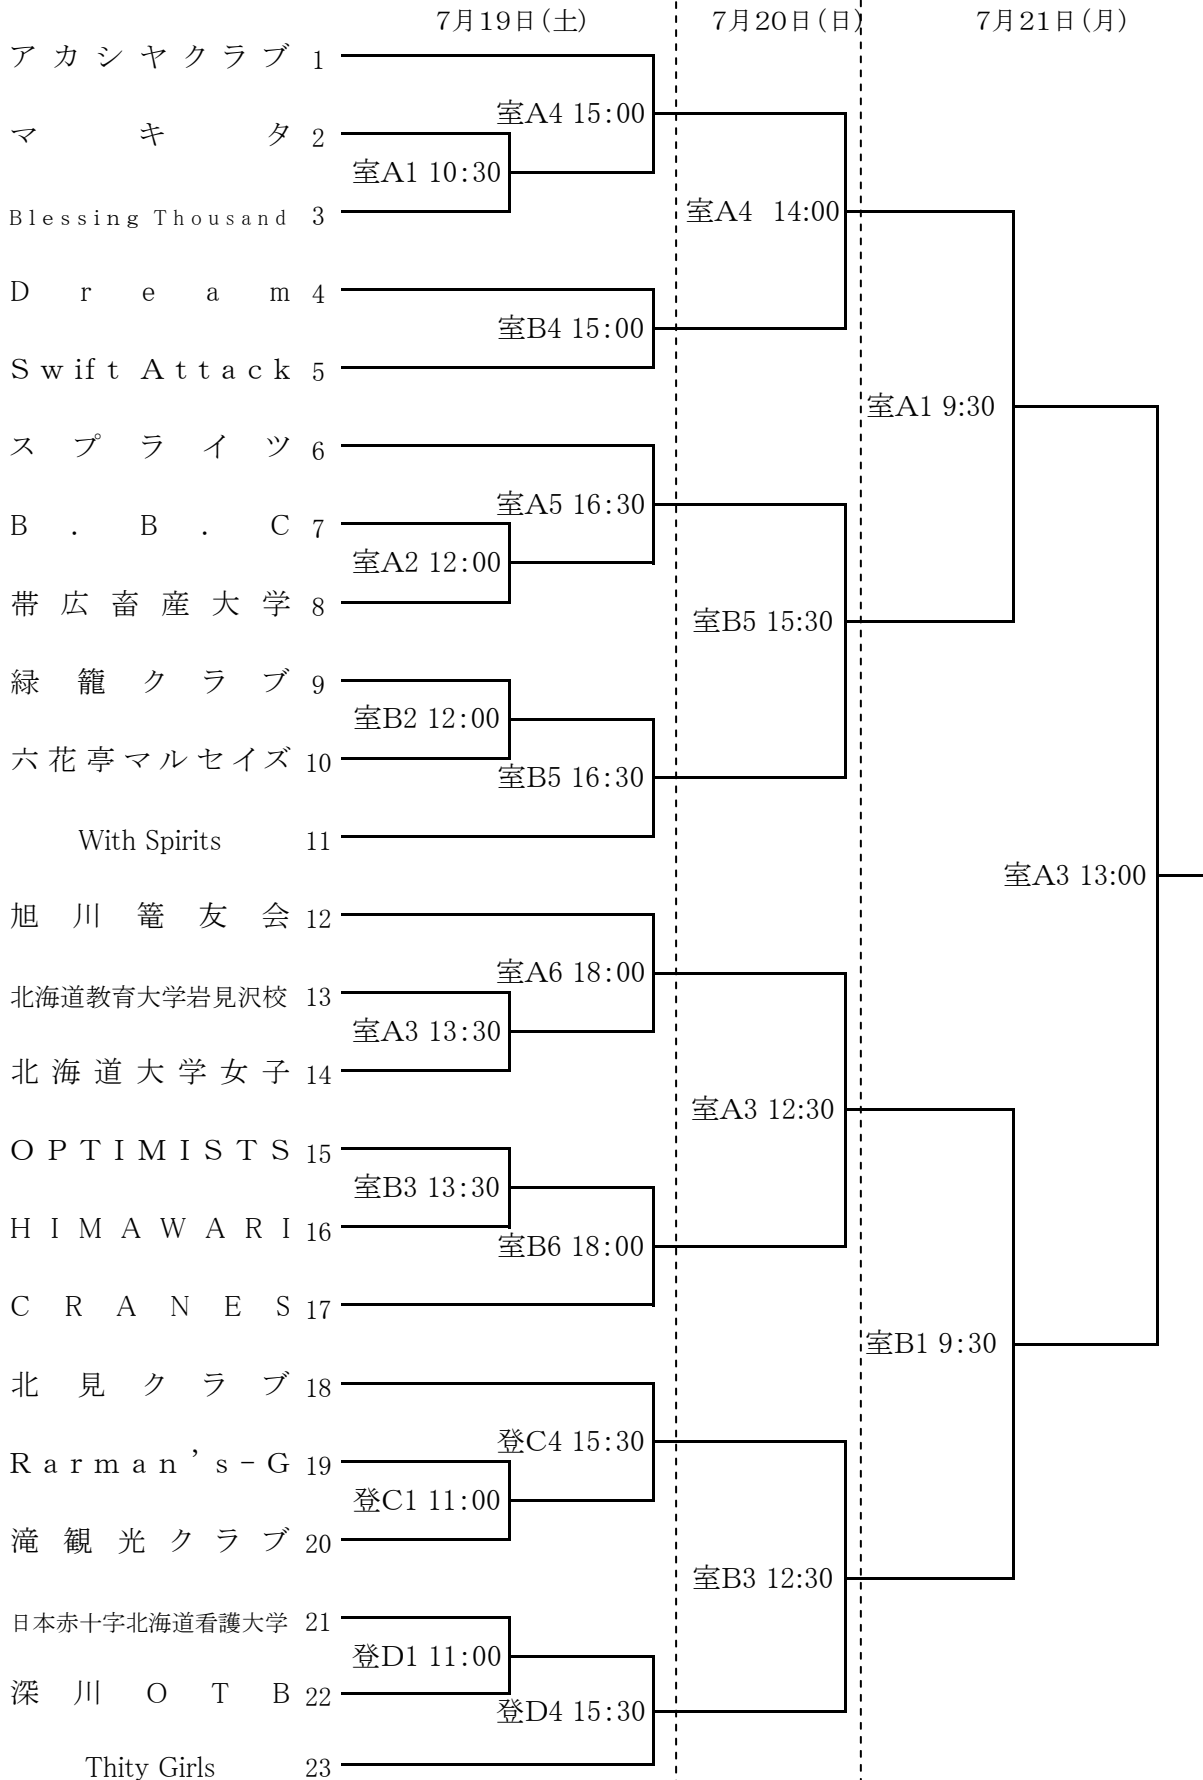

第60回北海道道民バスケットボール大会組合せ

女 子

コート記号

室A・B 室蘭市立体育館
登C・D 登別総合体育館