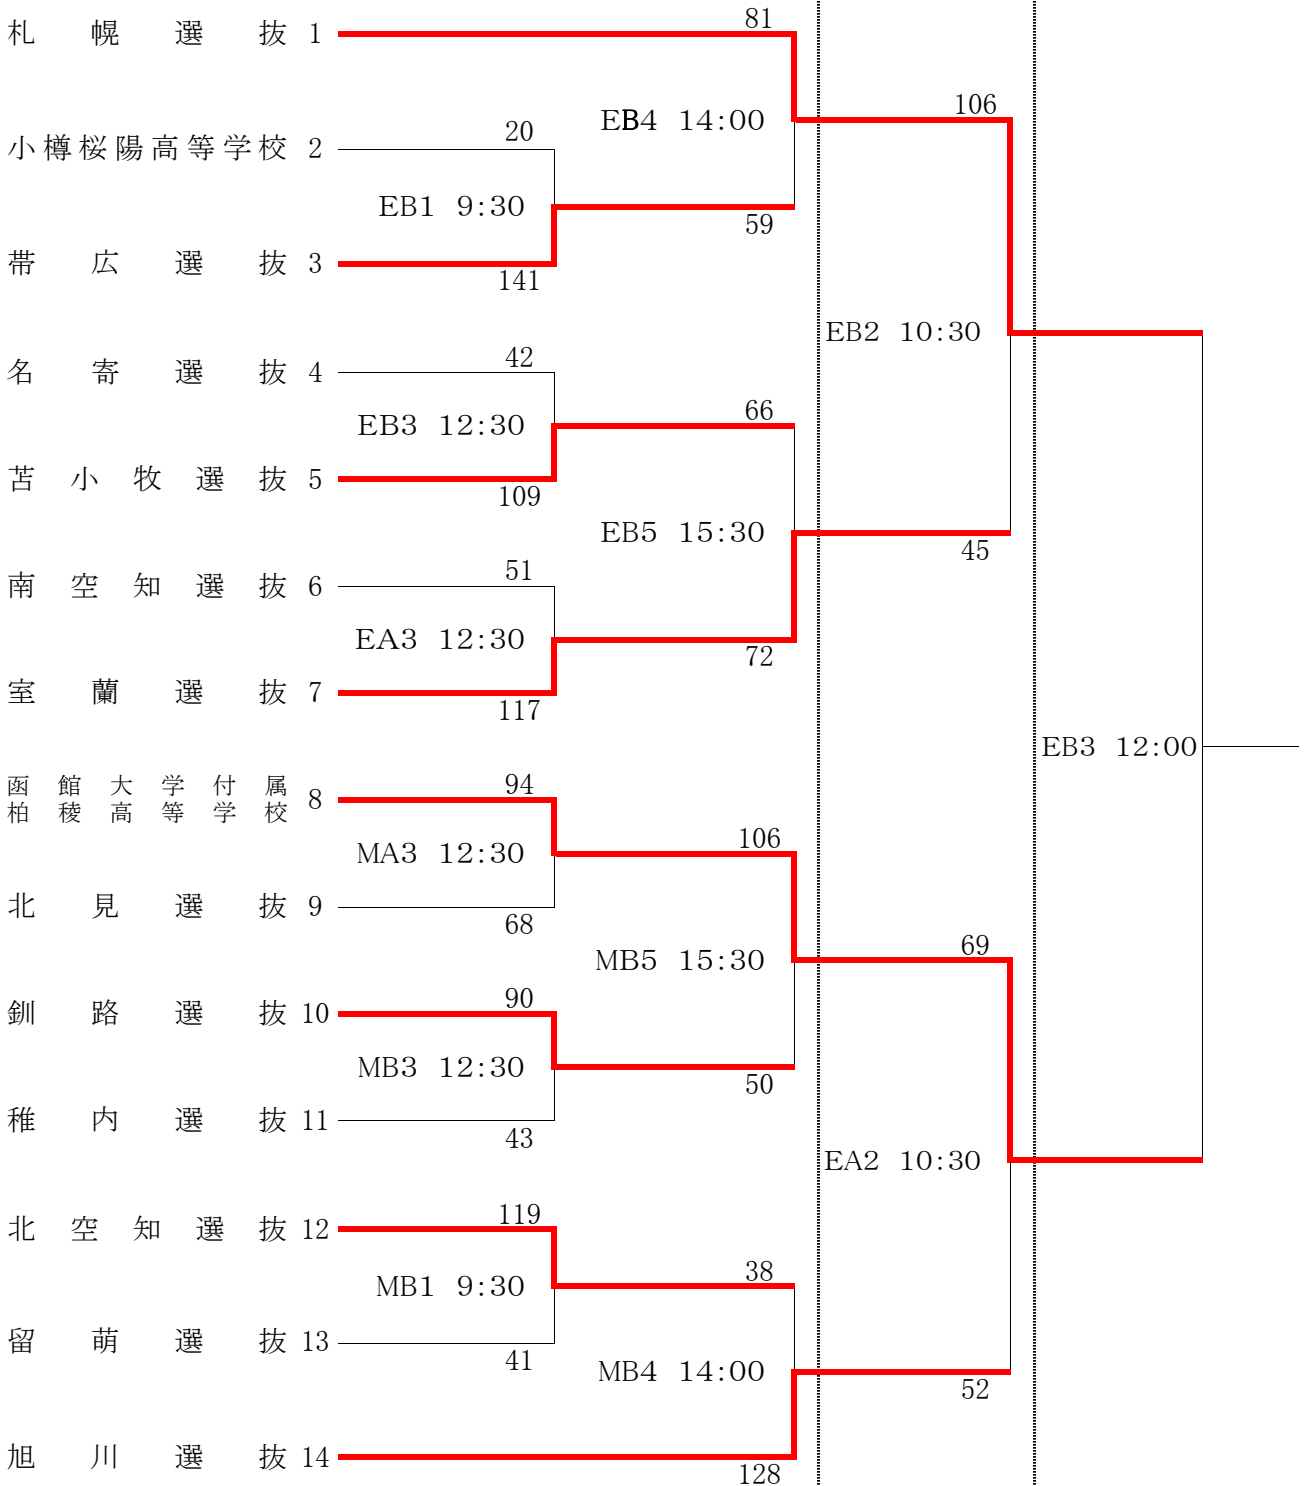

第63回国民体育大会北海道予選会組合せ
少年女子

8月15日(金)

8月16日(土)

8月17日(日)

コート記号

EA EB
MA MB

江別市民体育館
美香保体育館