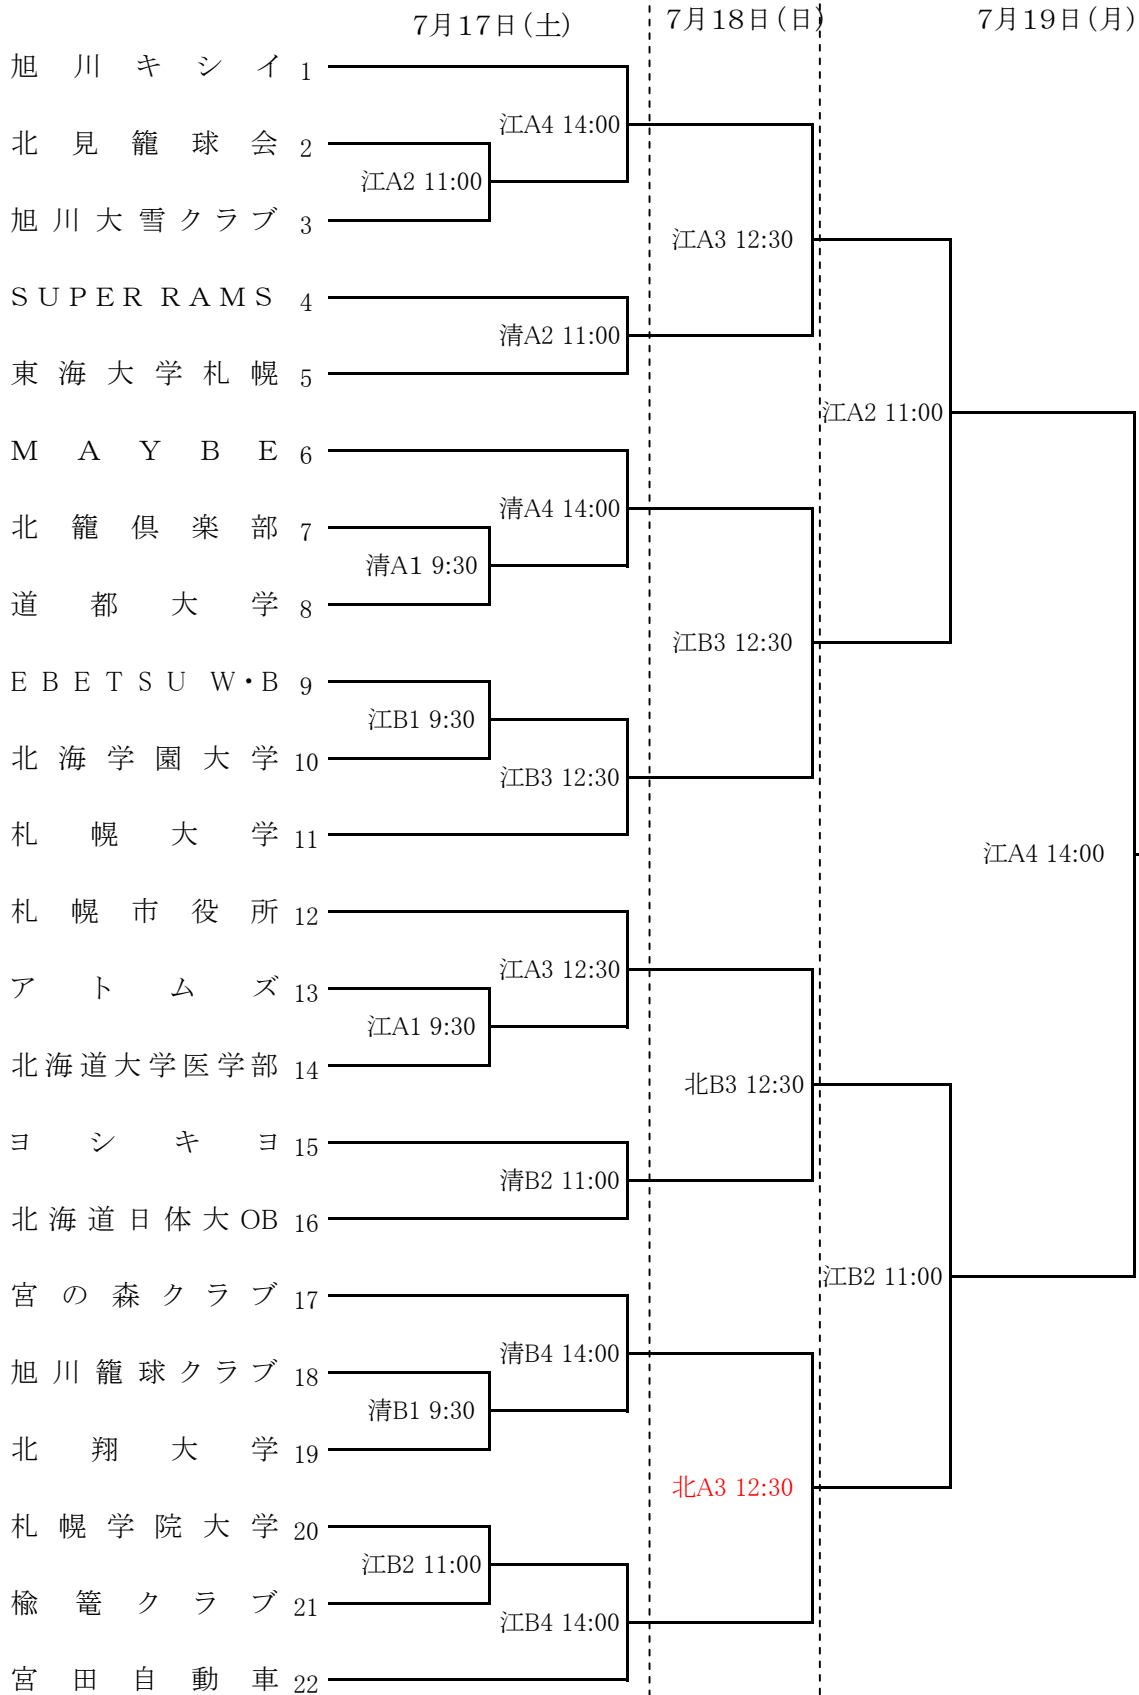

第62回北海道道民バスケットボール大会組合せ

男子Aクラス

コート記号 ◆江A・B 江別市民体育館

◆清A・B 札幌市清田区体育館

◆北A・B 札幌市北区体育館