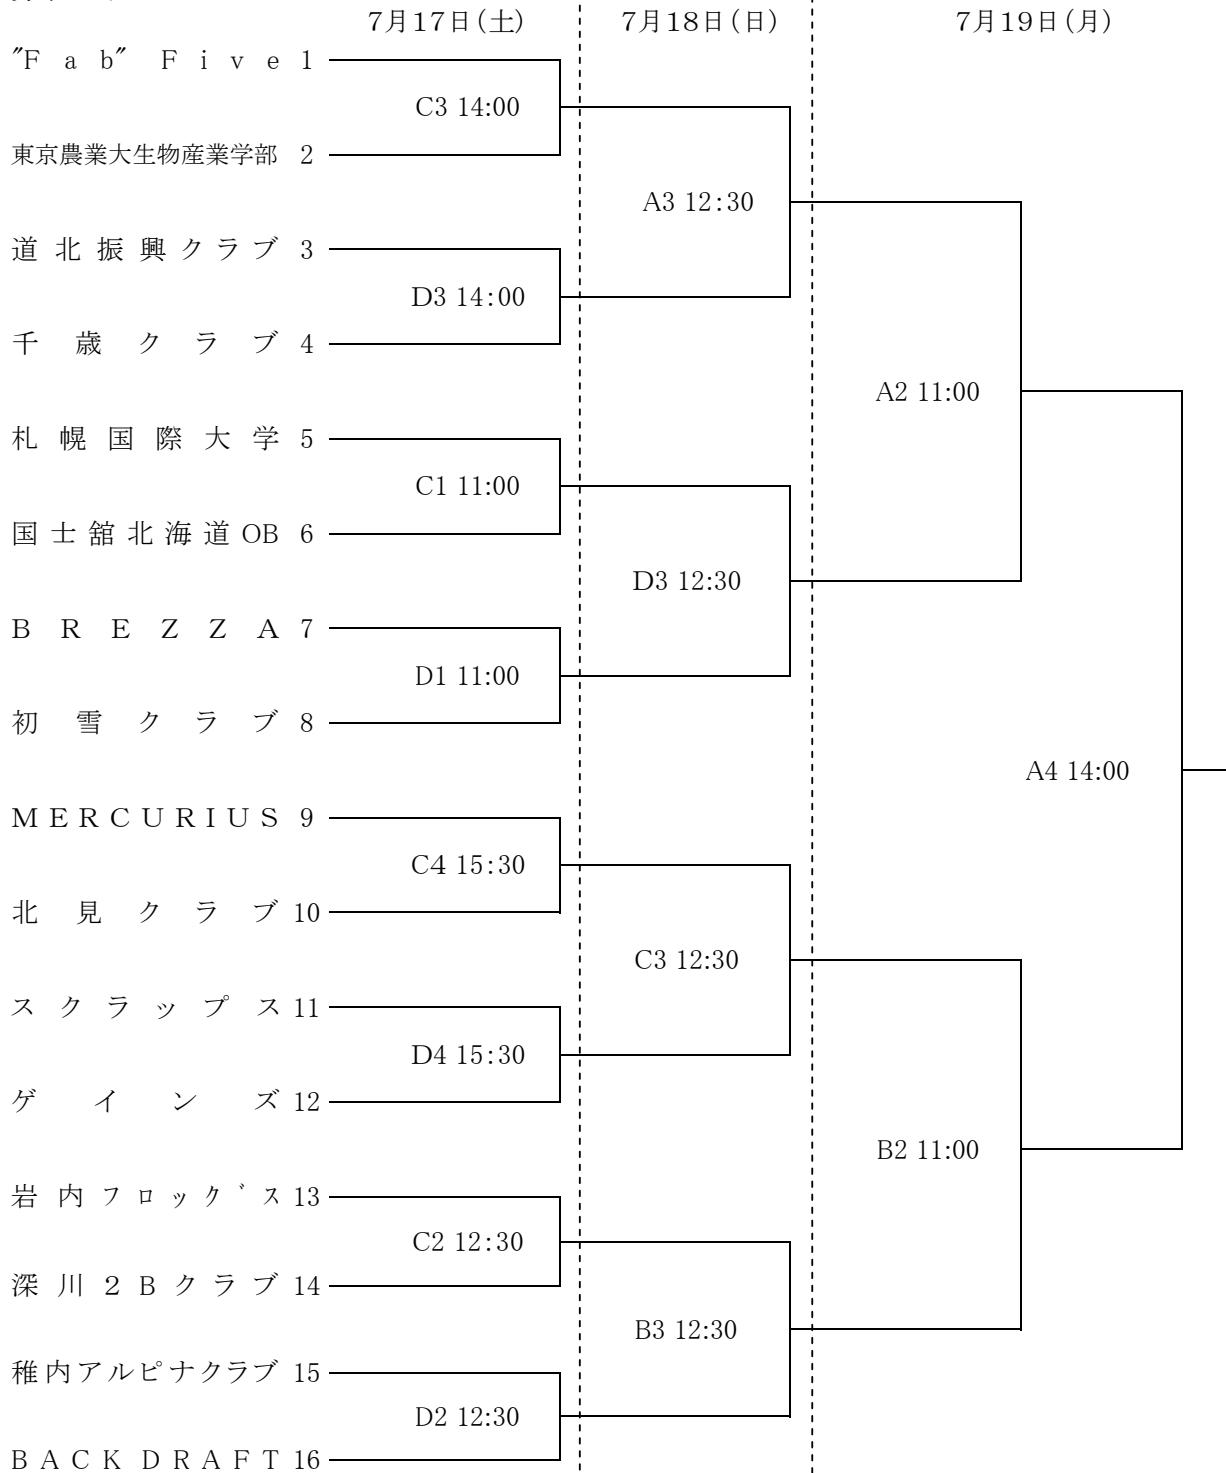

第62回北海道道民バスケットボール大会組合せ

男子Bクラス

コート記号 ◆A・B 深川市総合体育館 ◆C・D 妹背牛町総合体育館