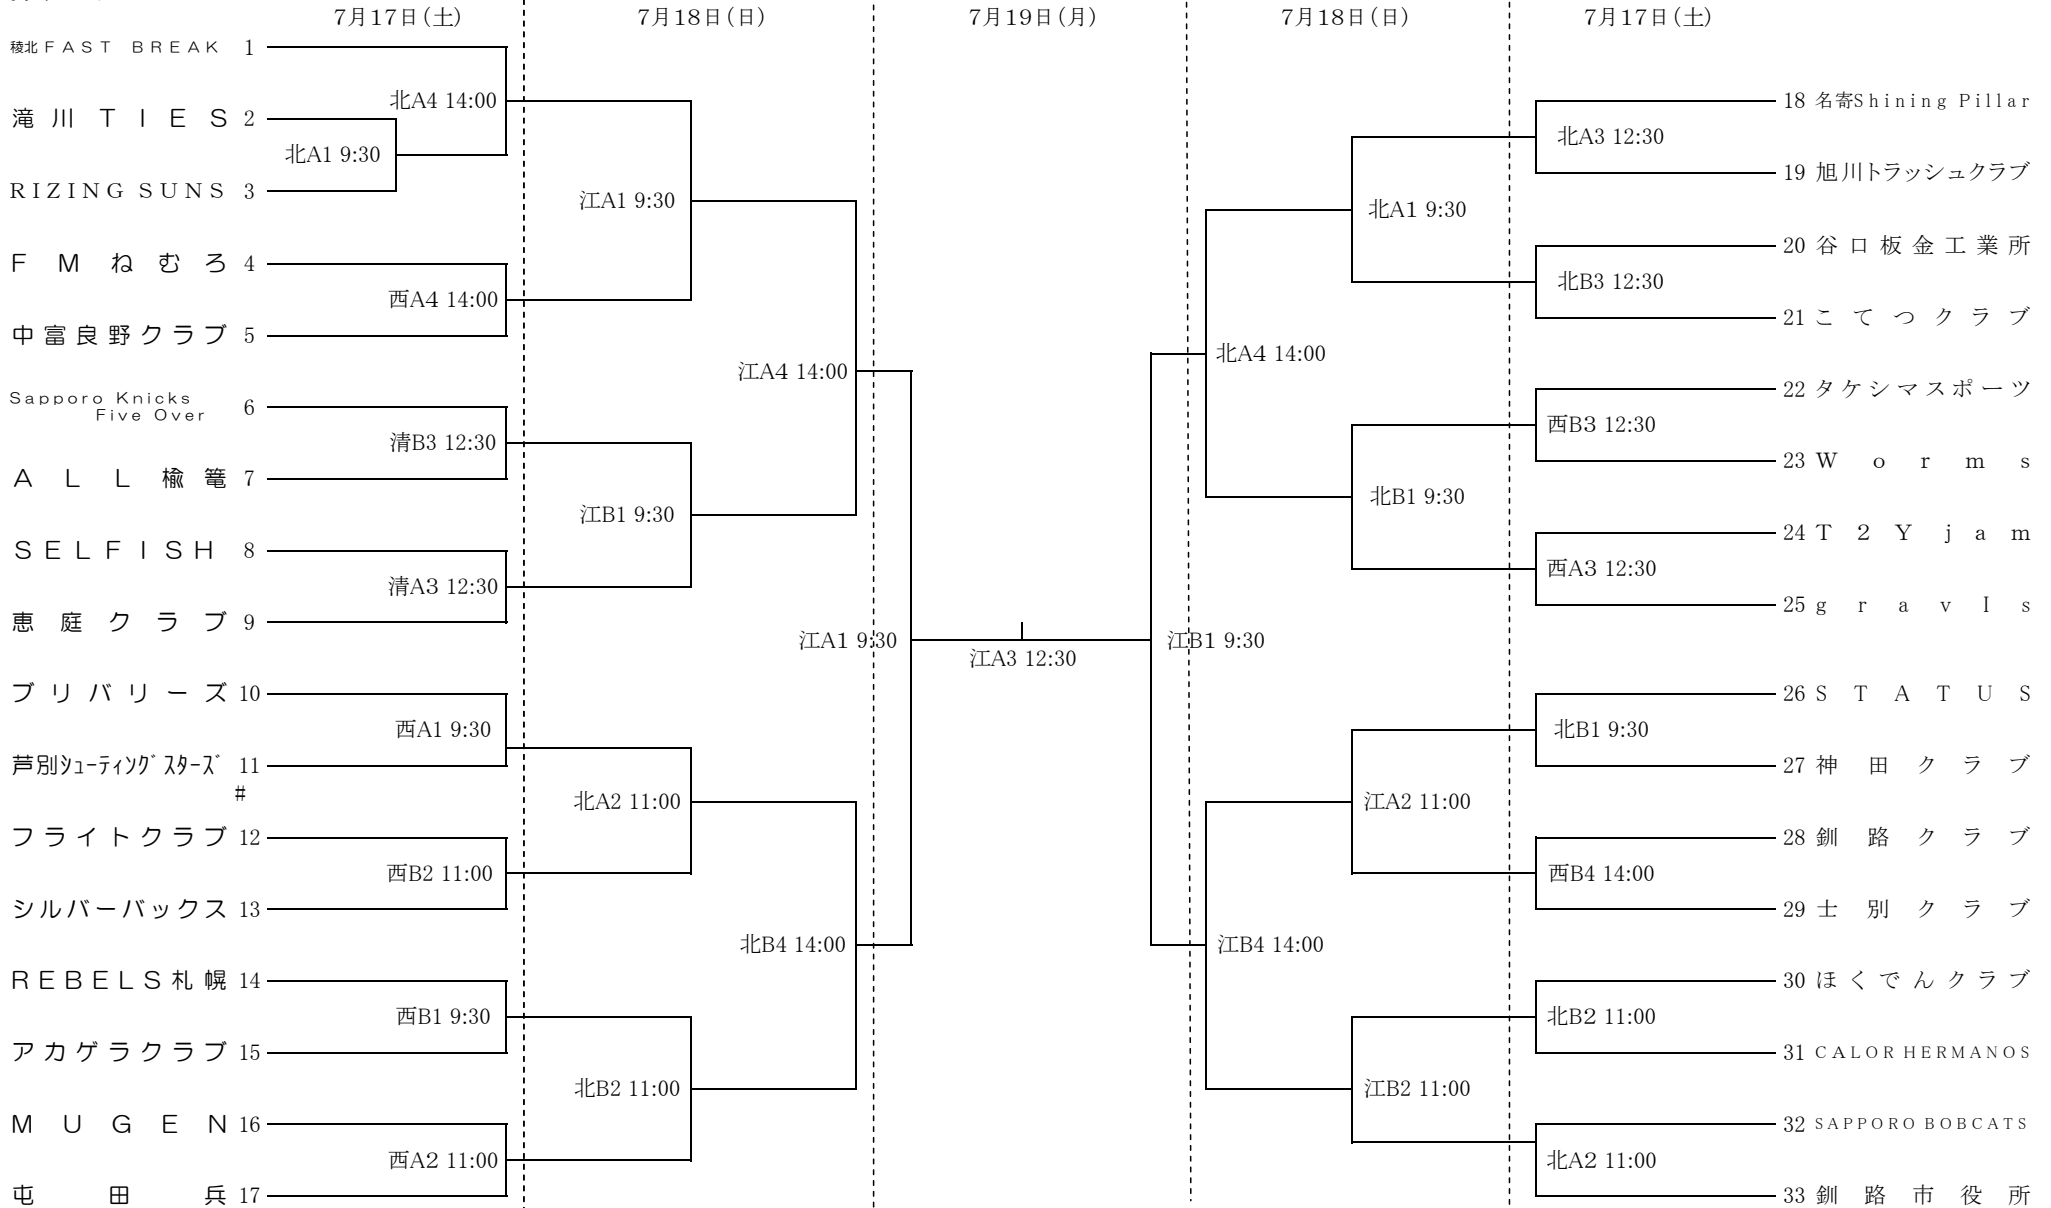

第62回北海道道民バスケットボール大会組合せ

男子Cクラス

コート記号 ◆江A・B 江別市民体育館 ◆清A・B 札幌市清田区体育館
 ◆北A・B 札幌市北区体育館 ◆西A・B 札幌市西区体育館