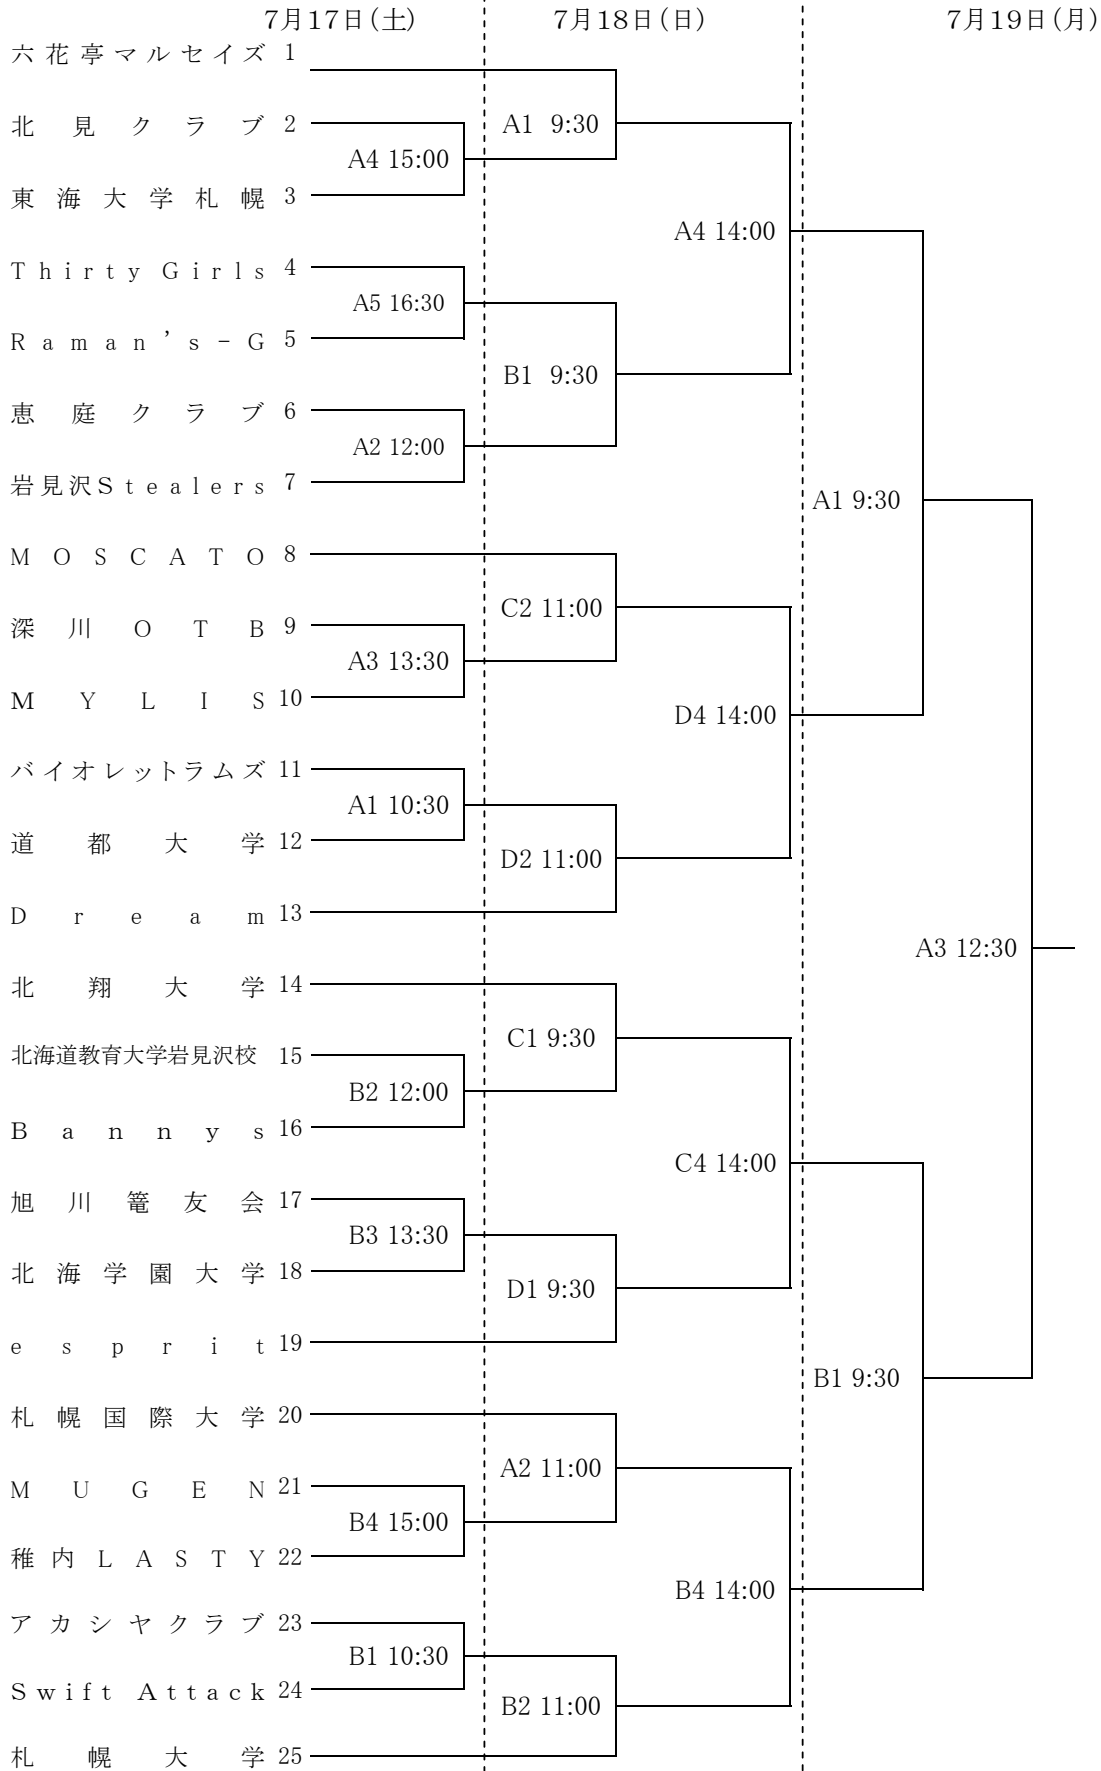

第62回北海道道民バスケットボール大会組合せ

女子

コート記号 ◆A・B 深川市総合体育館

◆C・D 妹背牛町総合体育館