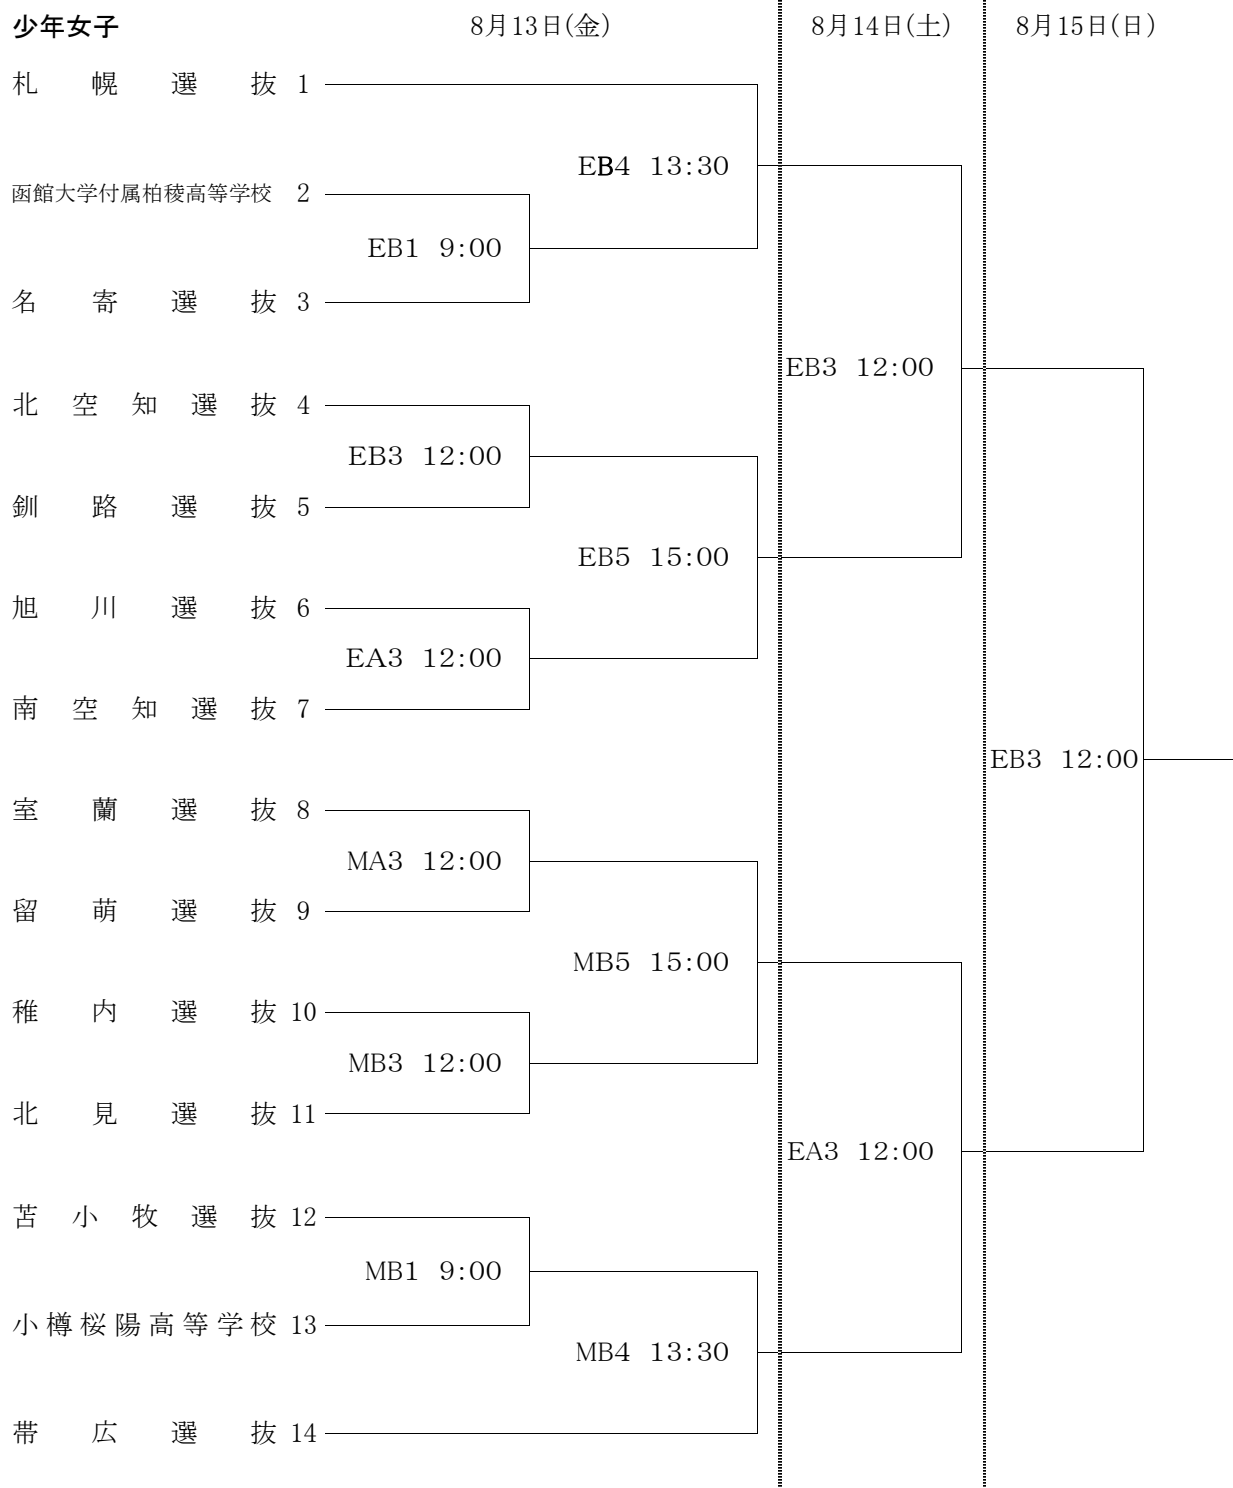

# 第65回国民体育大会北海道予選会組合せ

## 少年女子

コート記号    EA EB    江別市民体育館  
                   MA MB    美香保体育館