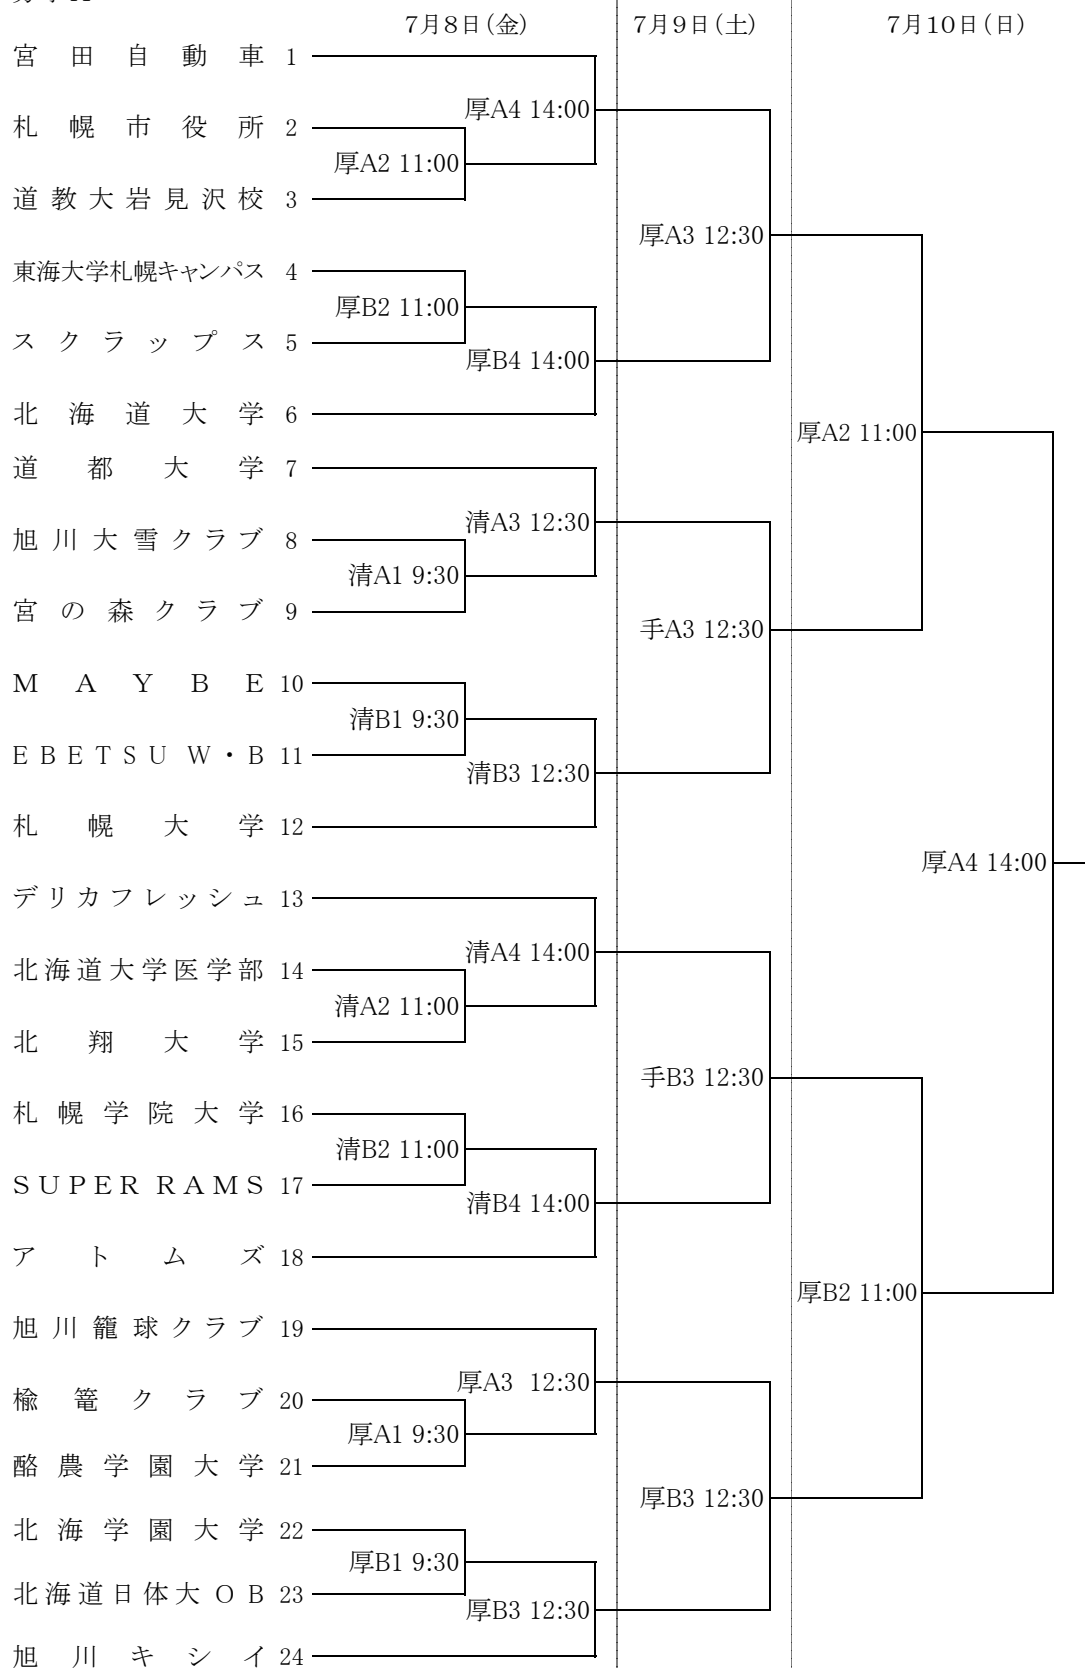

第63回北海道道民バスケットボール大会組合せ

男子A

- コート記号
- ◆厚A・B 札幌市厚別区体育館
 - ◆清A・B 札幌市清田区体育館
 - ◆手A・B 札幌市手稲区体育館