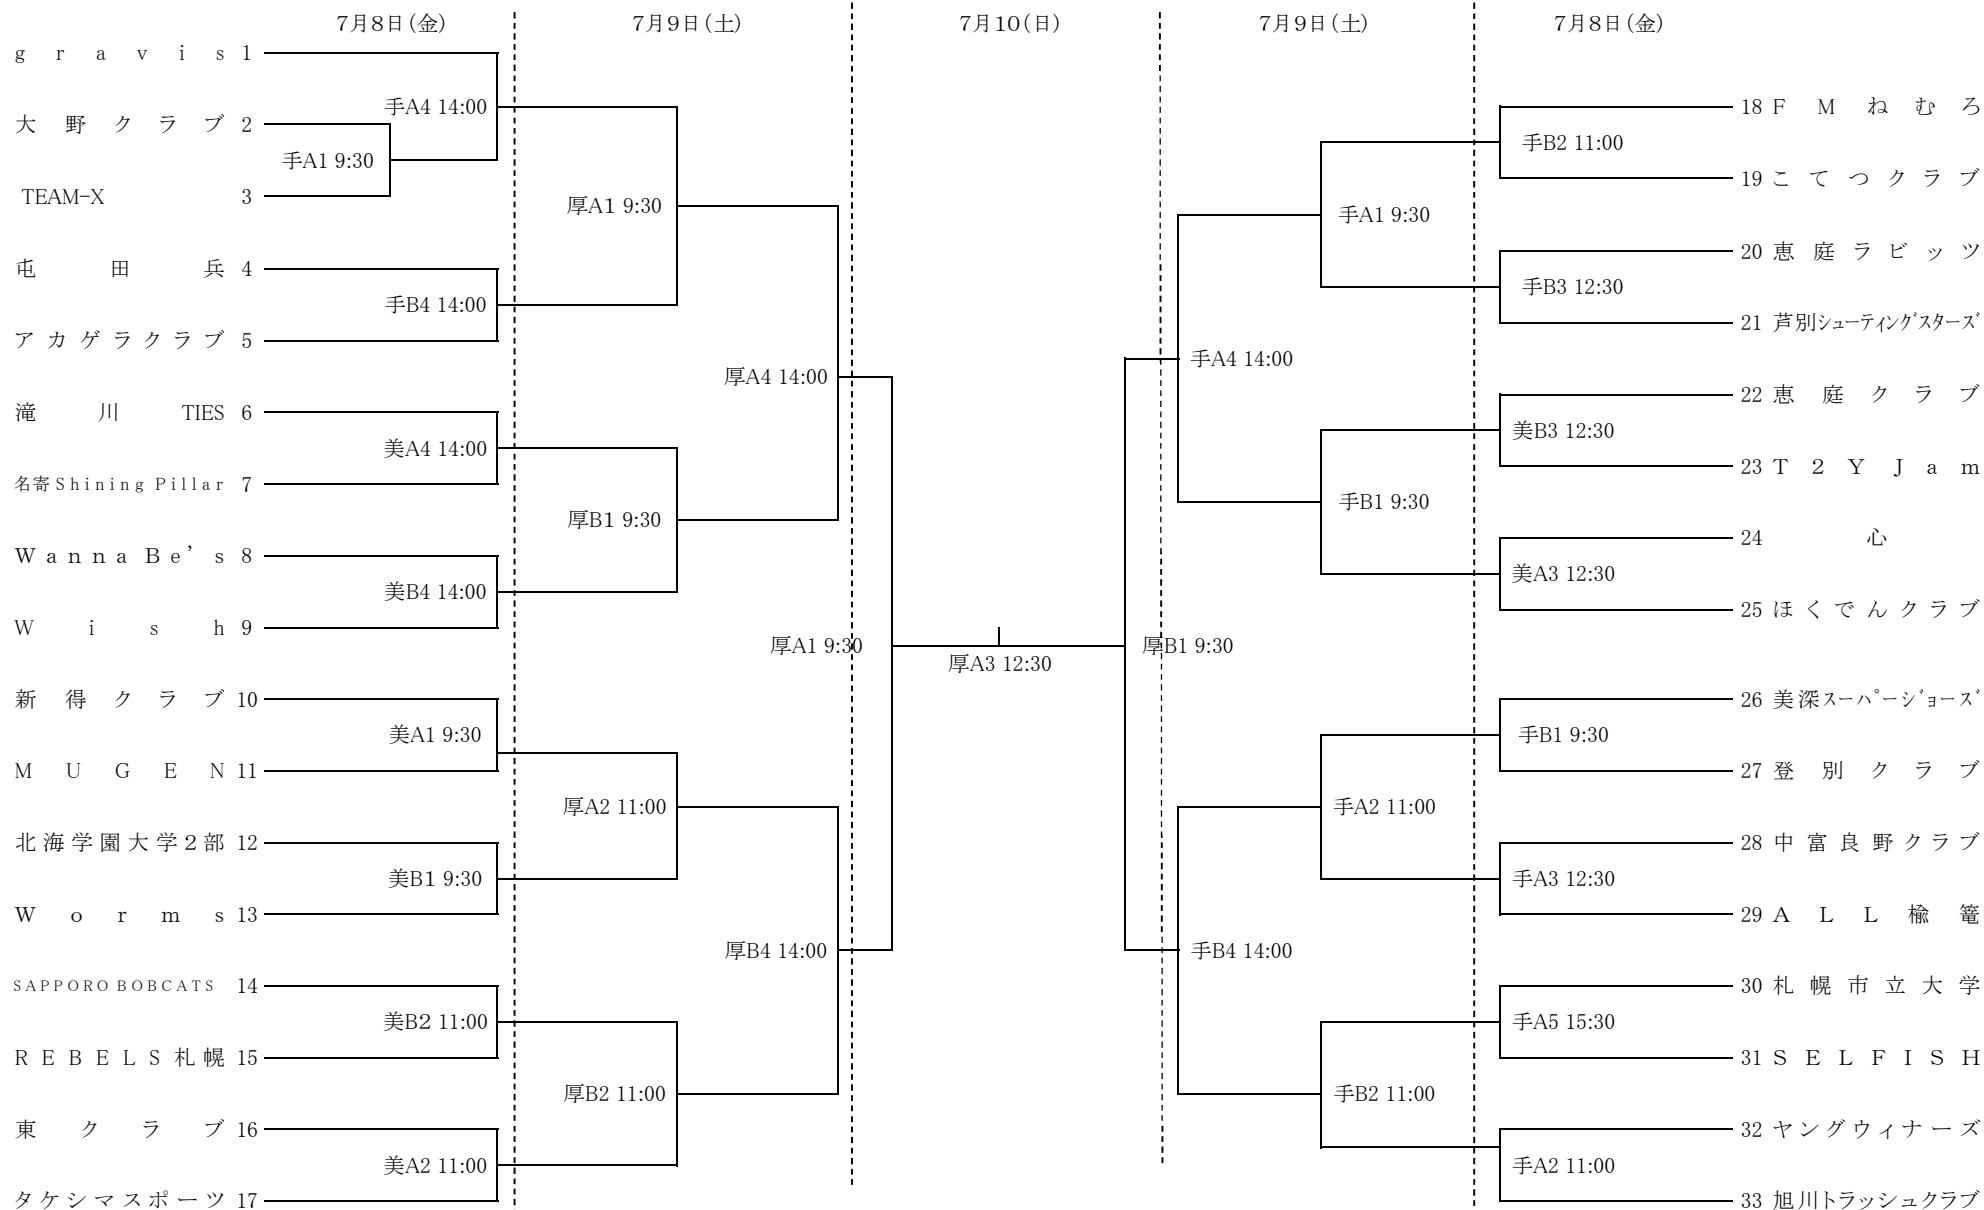

第63回北海道道民バスケットボール大会組合せ

男子Cクラス

コート記号 ◆厚A・B 札幌市厚別区体育館
◆手A・B 札幌市手稲区体育館

◆清A・B 札幌市清田区体育館
◆美A・B 札幌美香保体育館