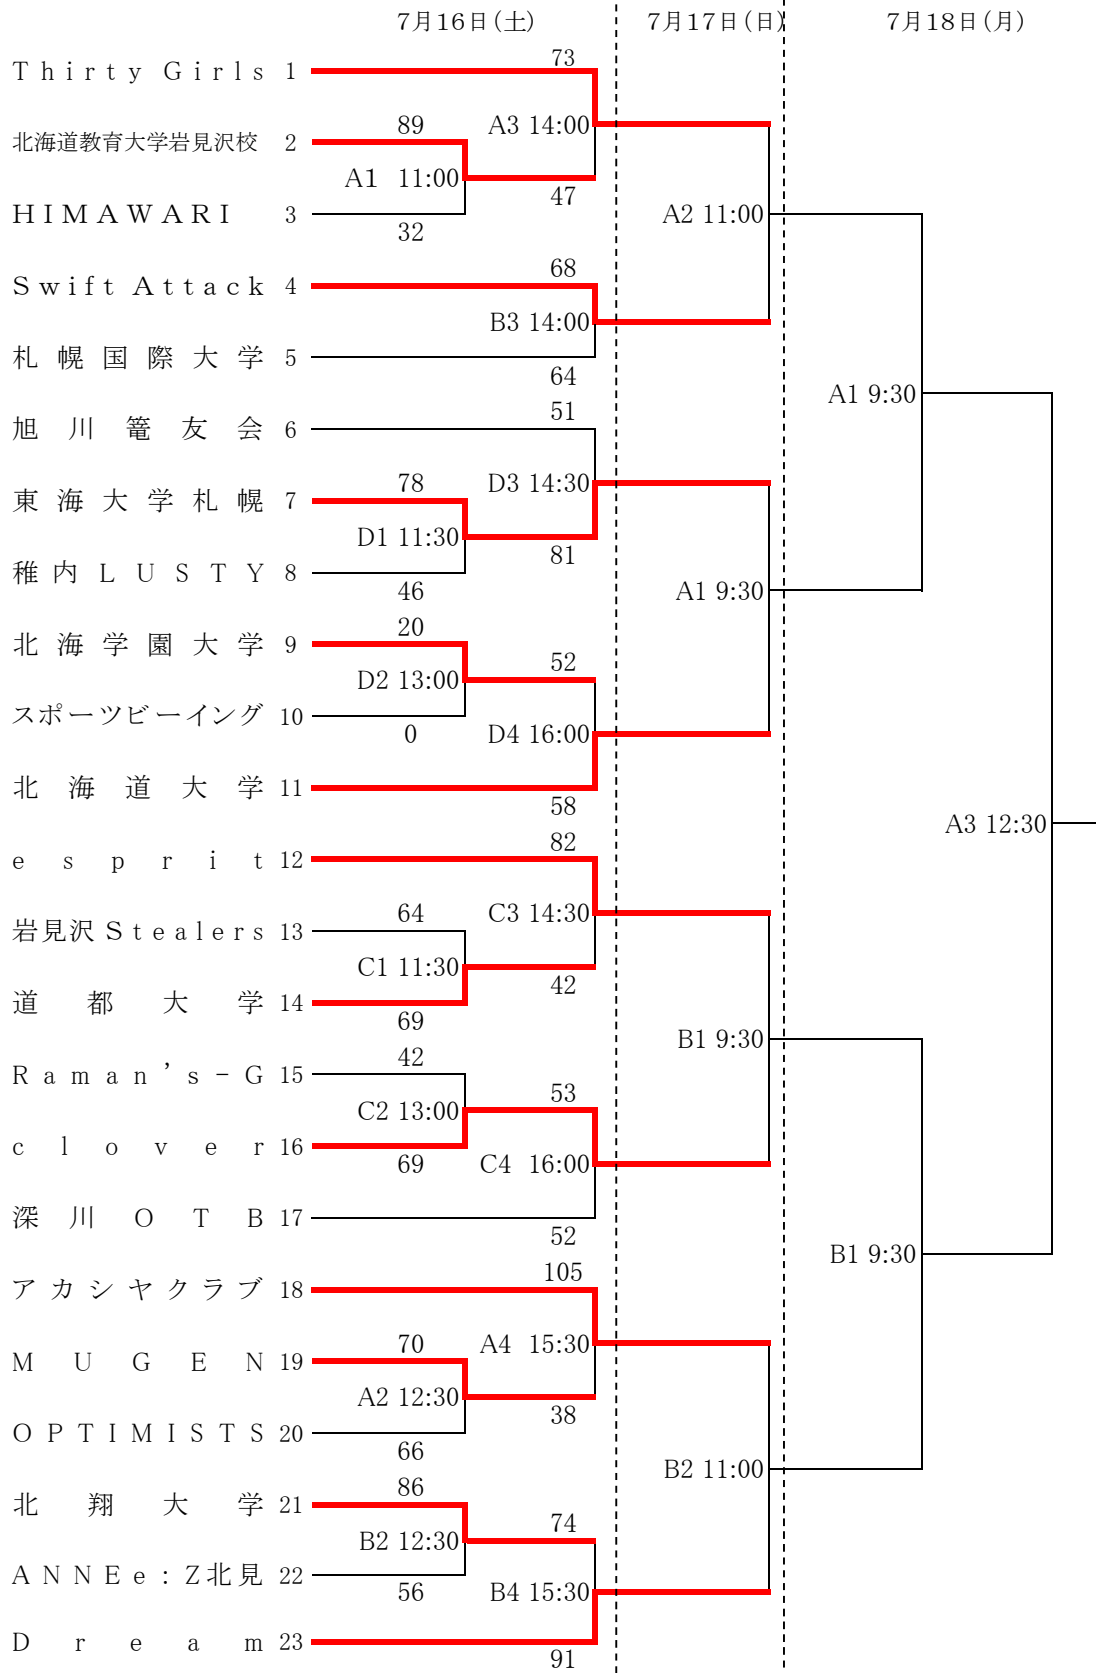

# 第63回北海道道民バスケットボール大会 試合結果(h23)

女子

コート記号

- ◆A・B 稚内市総合体育館
- ◆C 稚内市体育館
- ◆D 稚内市緑体育館