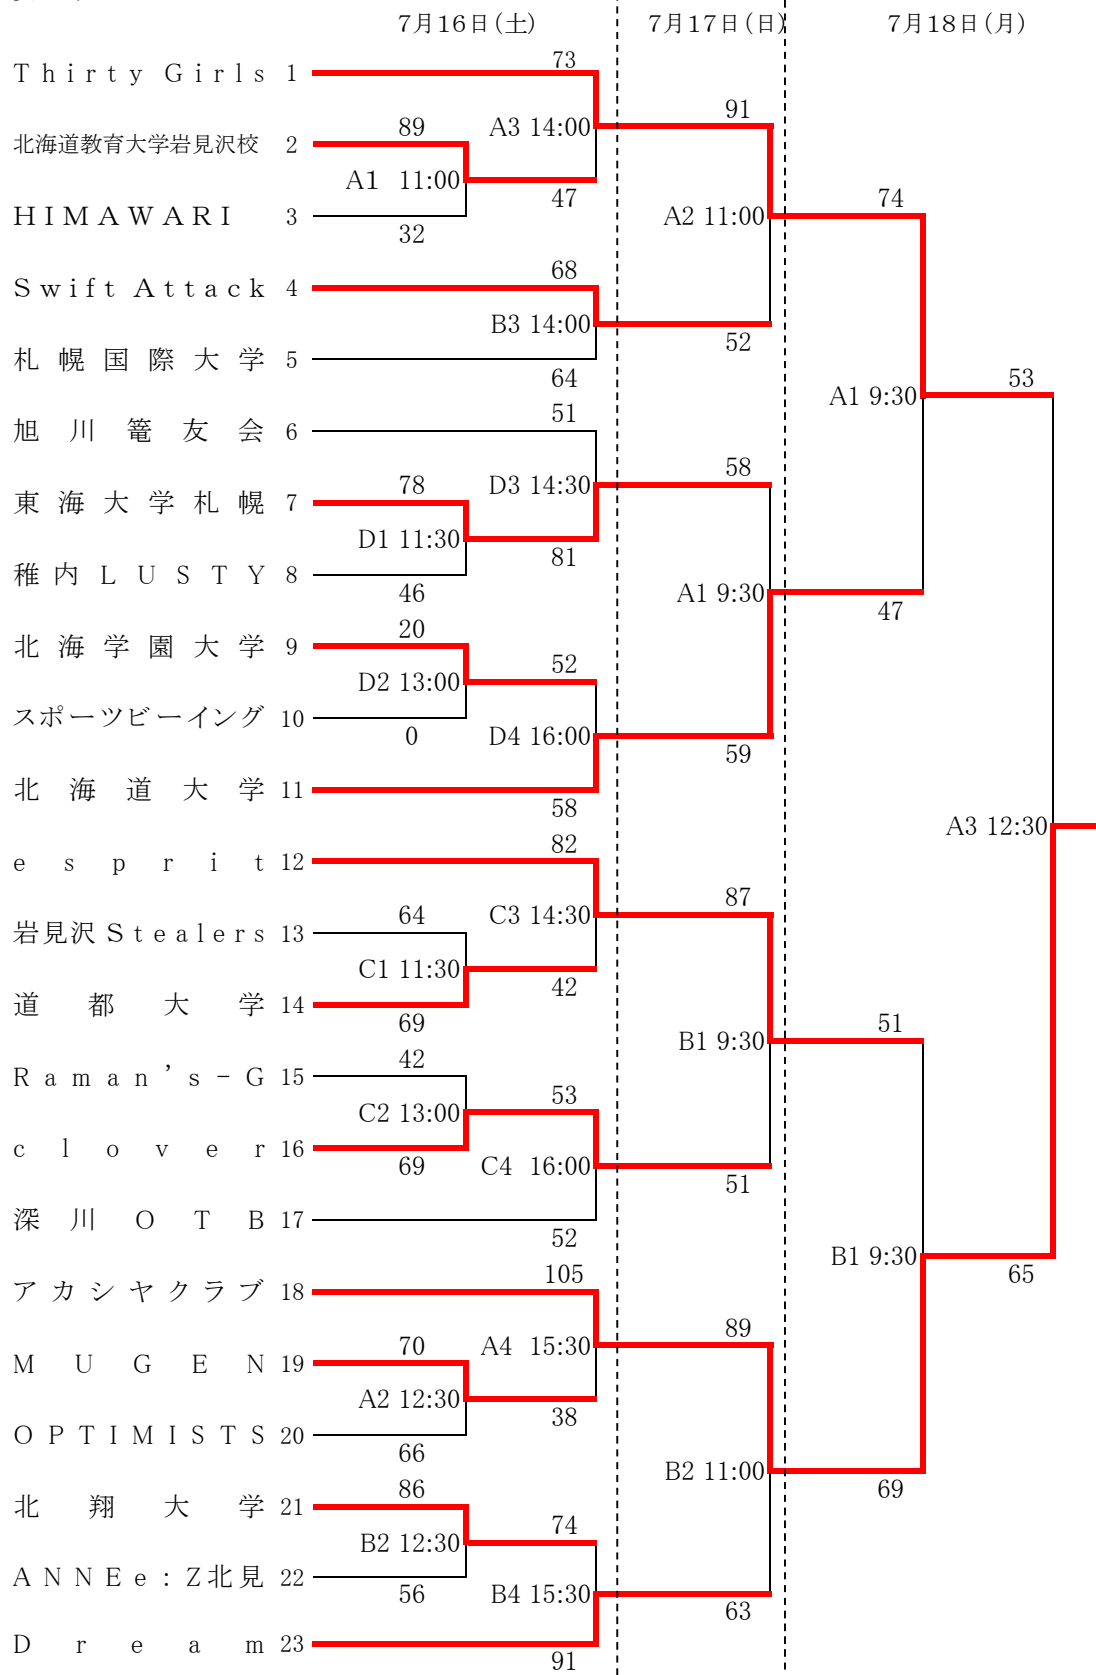

第63回北海道道民バスケットボール大会 試合結果(h23)

女子

コート記号

- ◆A・B 稚内市総合体育館
- ◆C 稚内市体育館
- ◆D 稚内市緑体育館