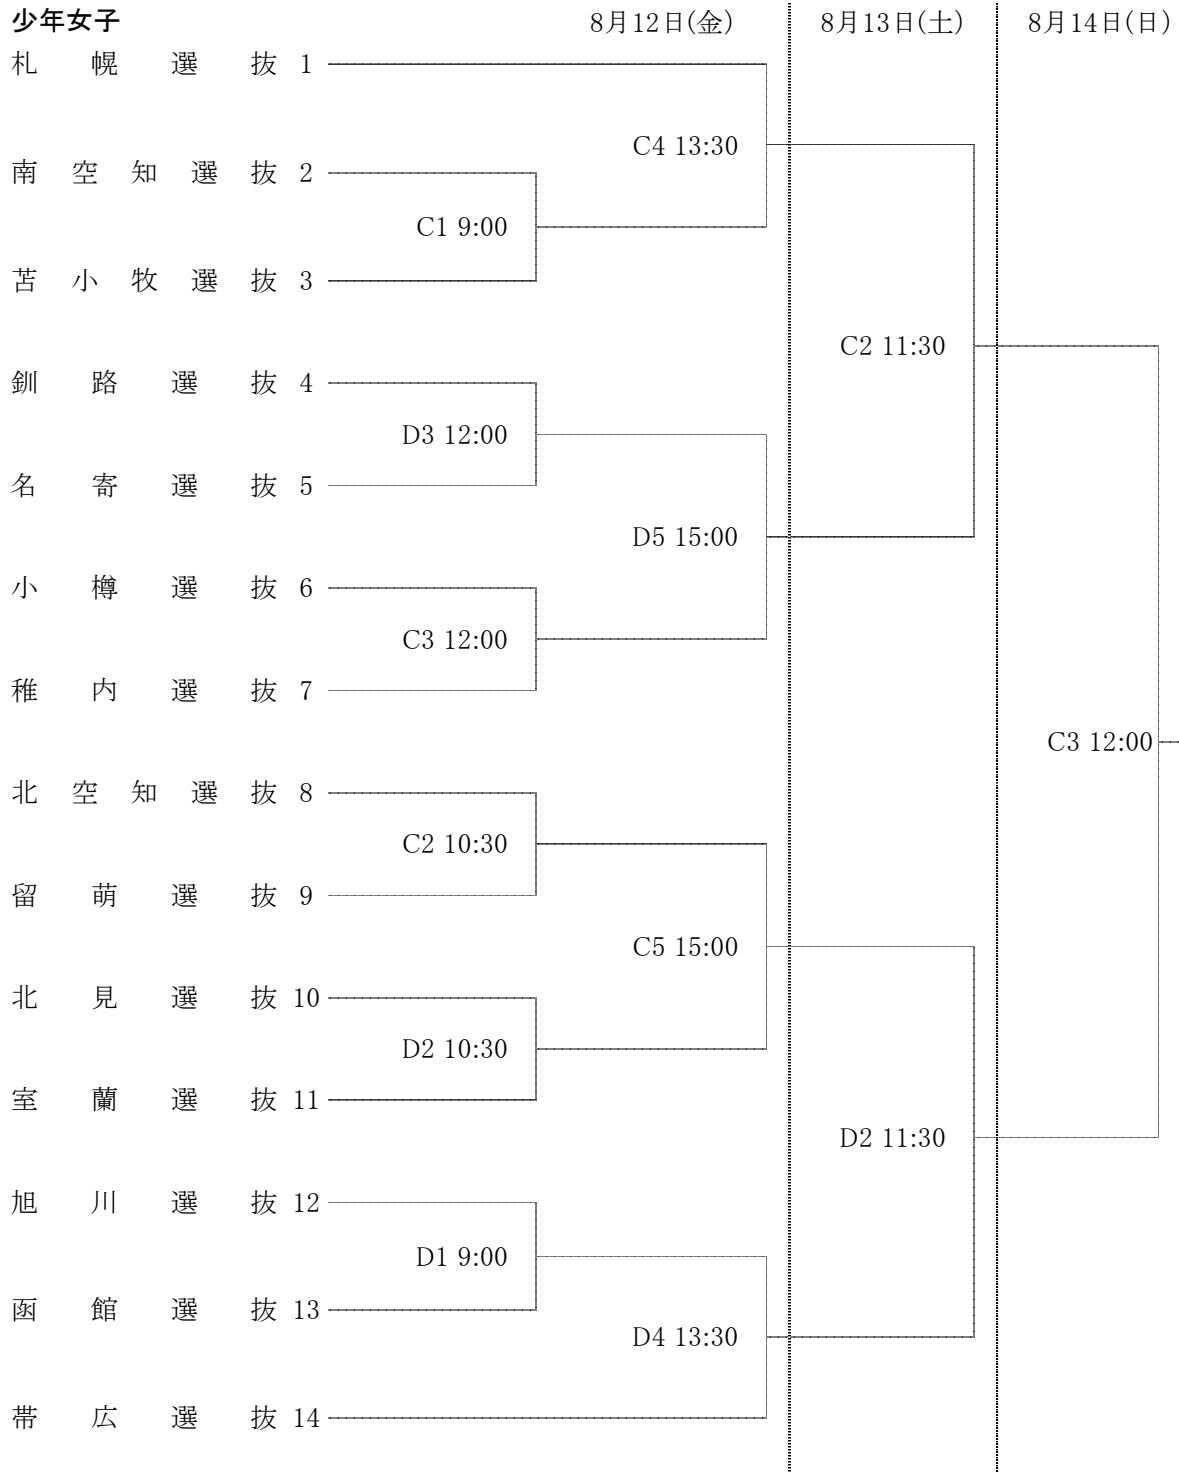

第66回国民体育大会北海道予選会組合せ  
少年女子

コート記号 A B C D 北海きたえーる