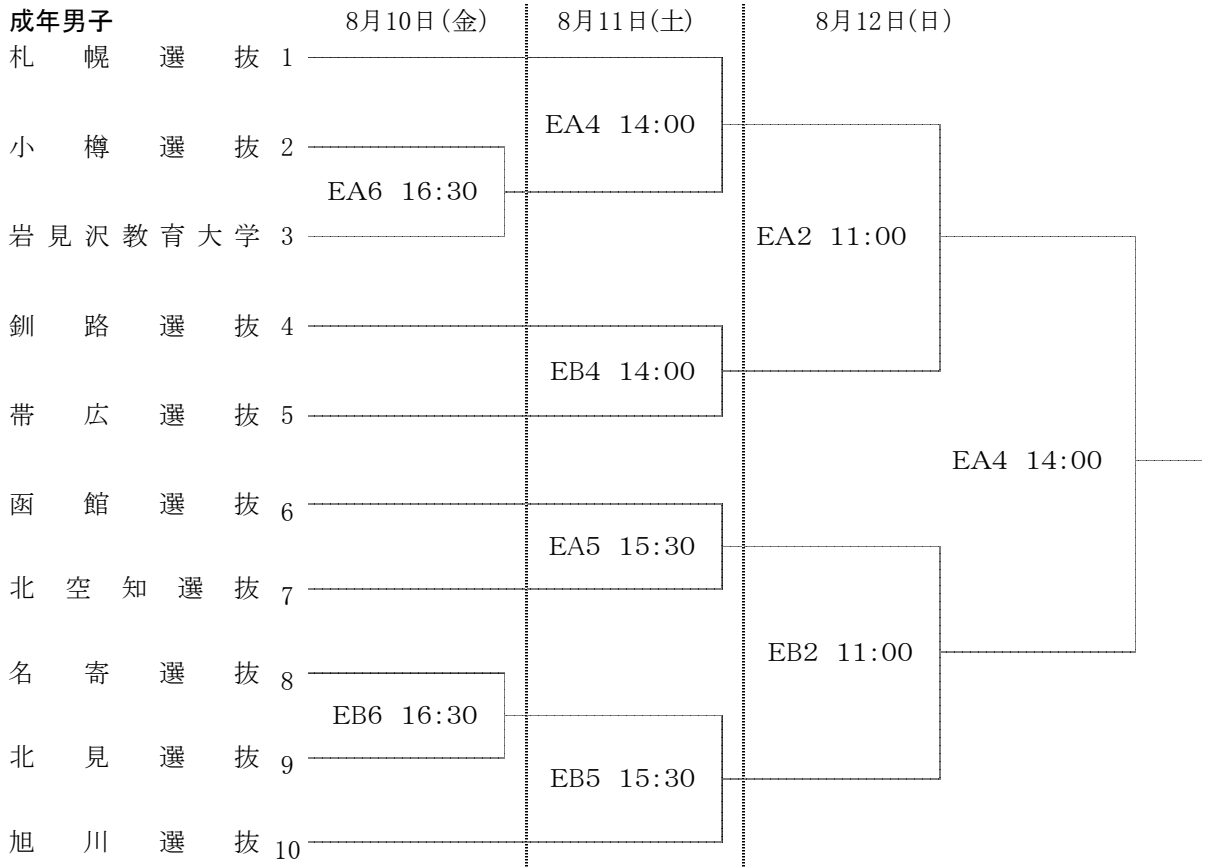

第67回国民体育大会北海道予選会組合せ

コート記号 EA EB 江別市民体育館

コート記号 EA EB 江別市民体育館