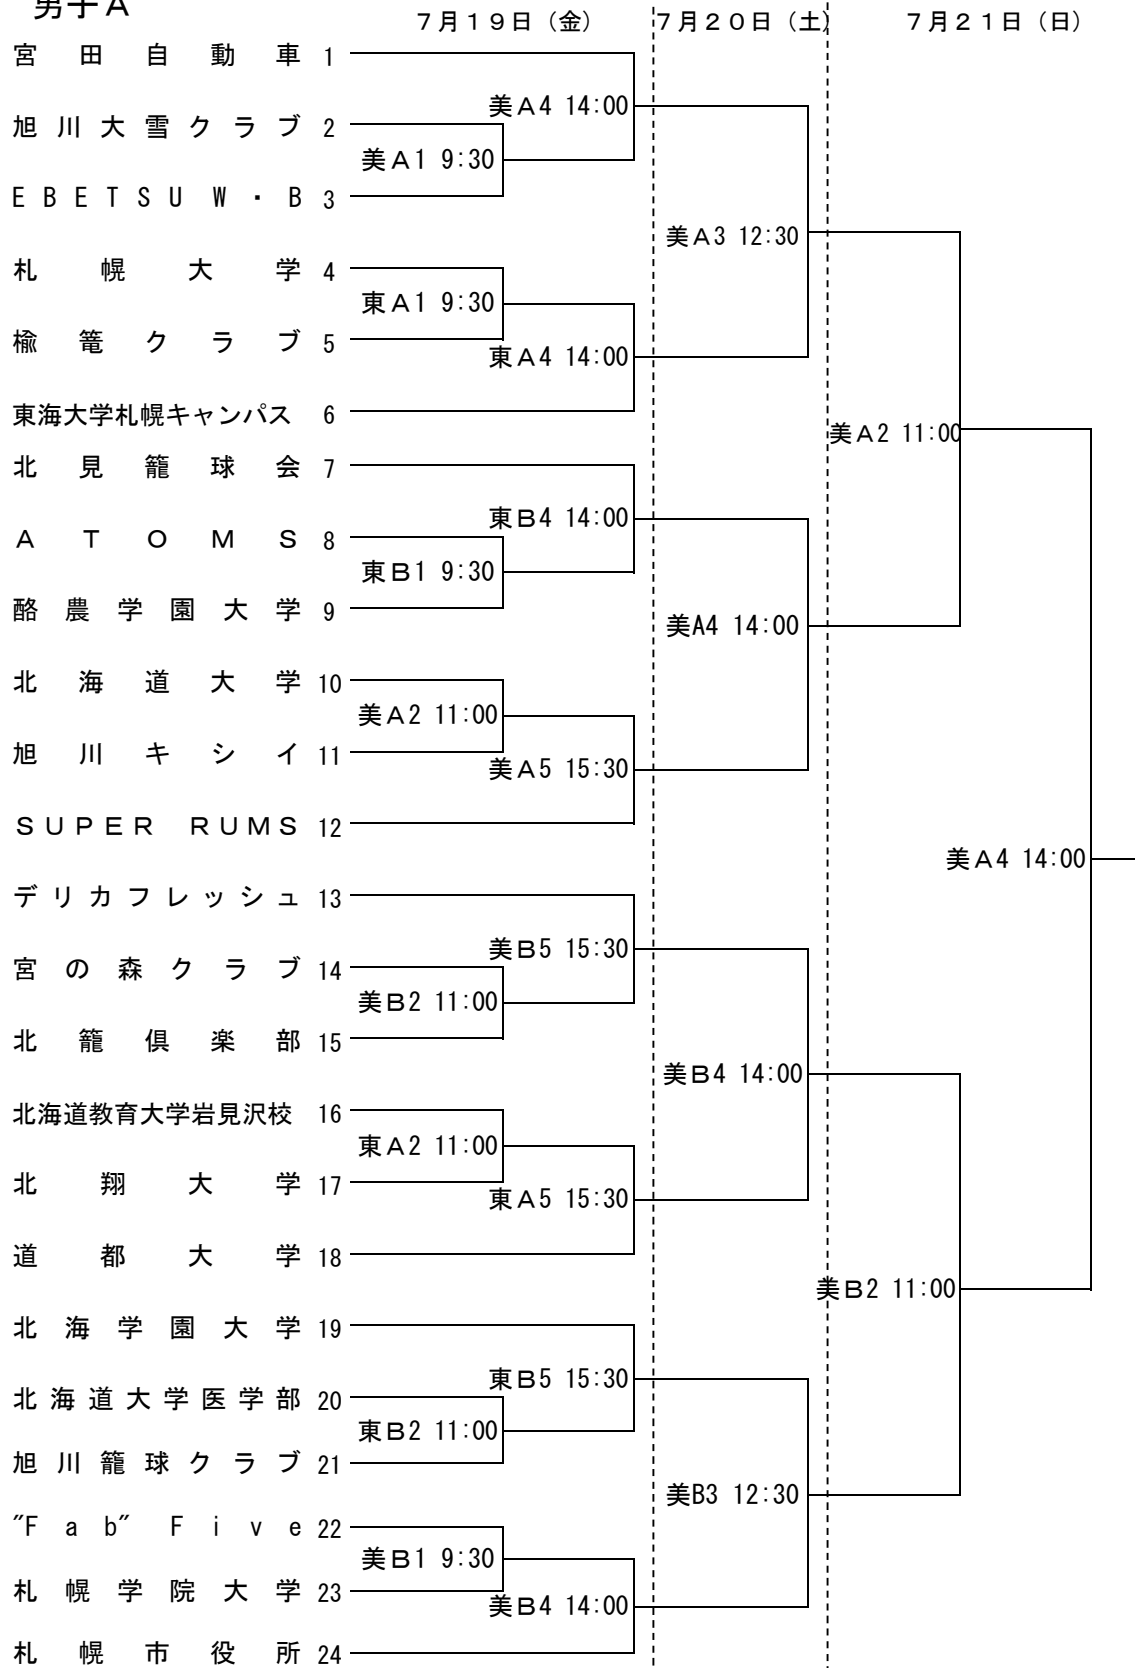

第65回北海道道民バスケットボール大会組合せ

男子A

- コート記号 ◆美A・B 札幌美香保体育館
 ◆西A・B 札幌市西区体育館
 ◆東A・B 札幌市東区体育館