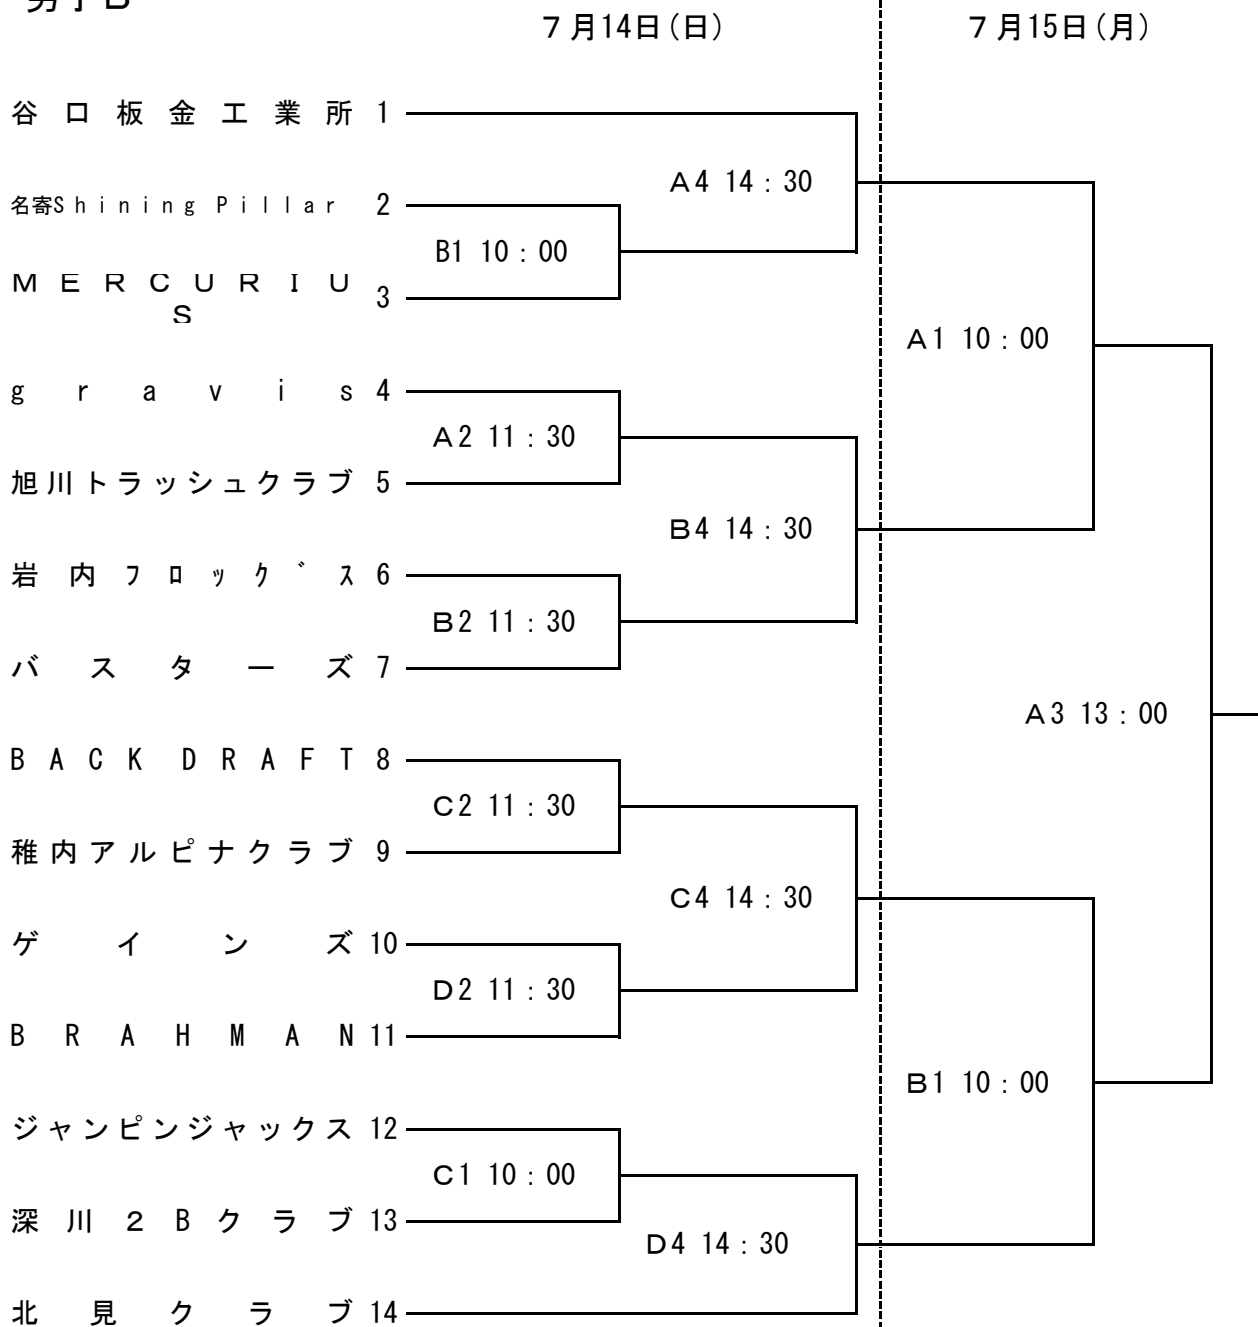

第65回北海道道民バスケットボール大会組合せ

男子B

コート記号 ◆A・B 美唄市総合体育館

◆C・D 岩見沢市総合体育館