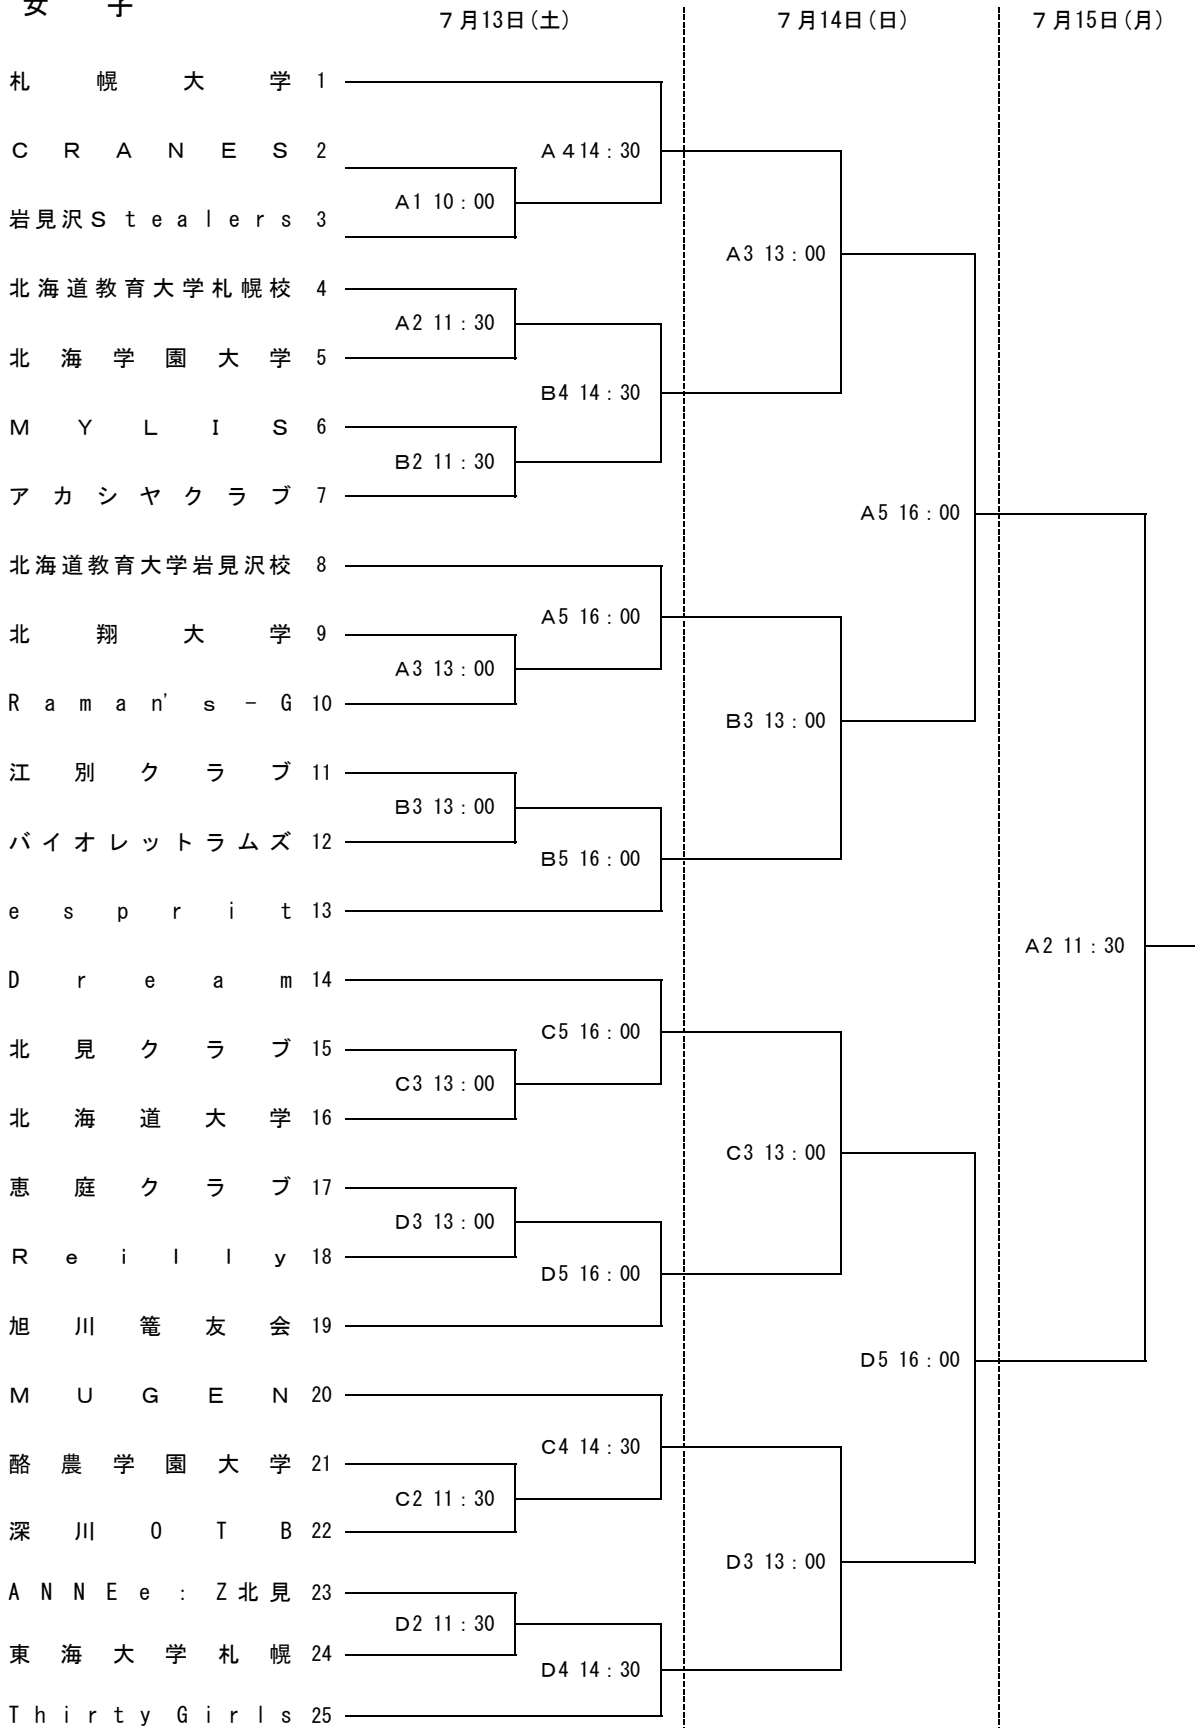

第65回北海道道民バスケットボール大会組合せ

女子

コート記号 ◆ A ・ B 美唄市総合体育館

◆ C ・ D 岩見沢市総合体育館