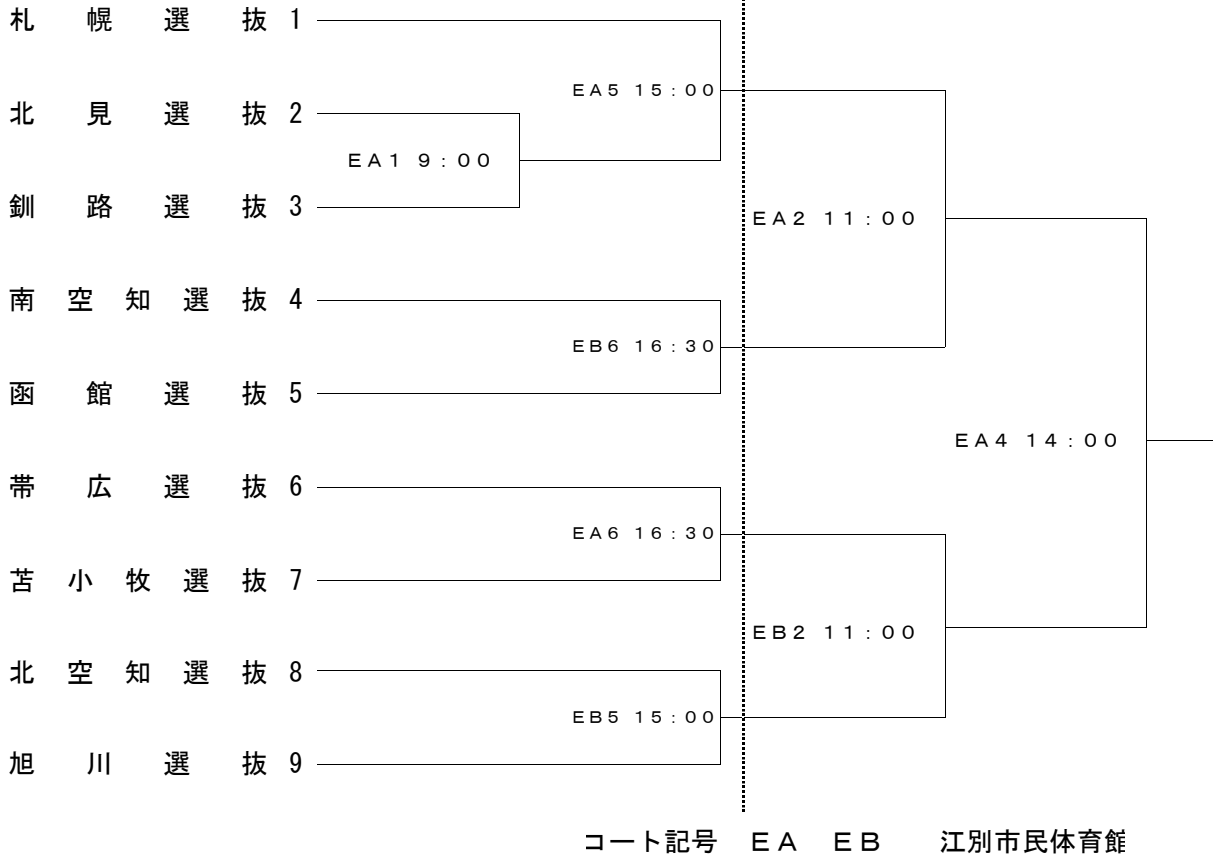

第68回国民体育大会北海道予選会組合せ
成年男子

8月10日(土)

8月11日(日)

成年女子

8月10日(土)

8月11日(日)