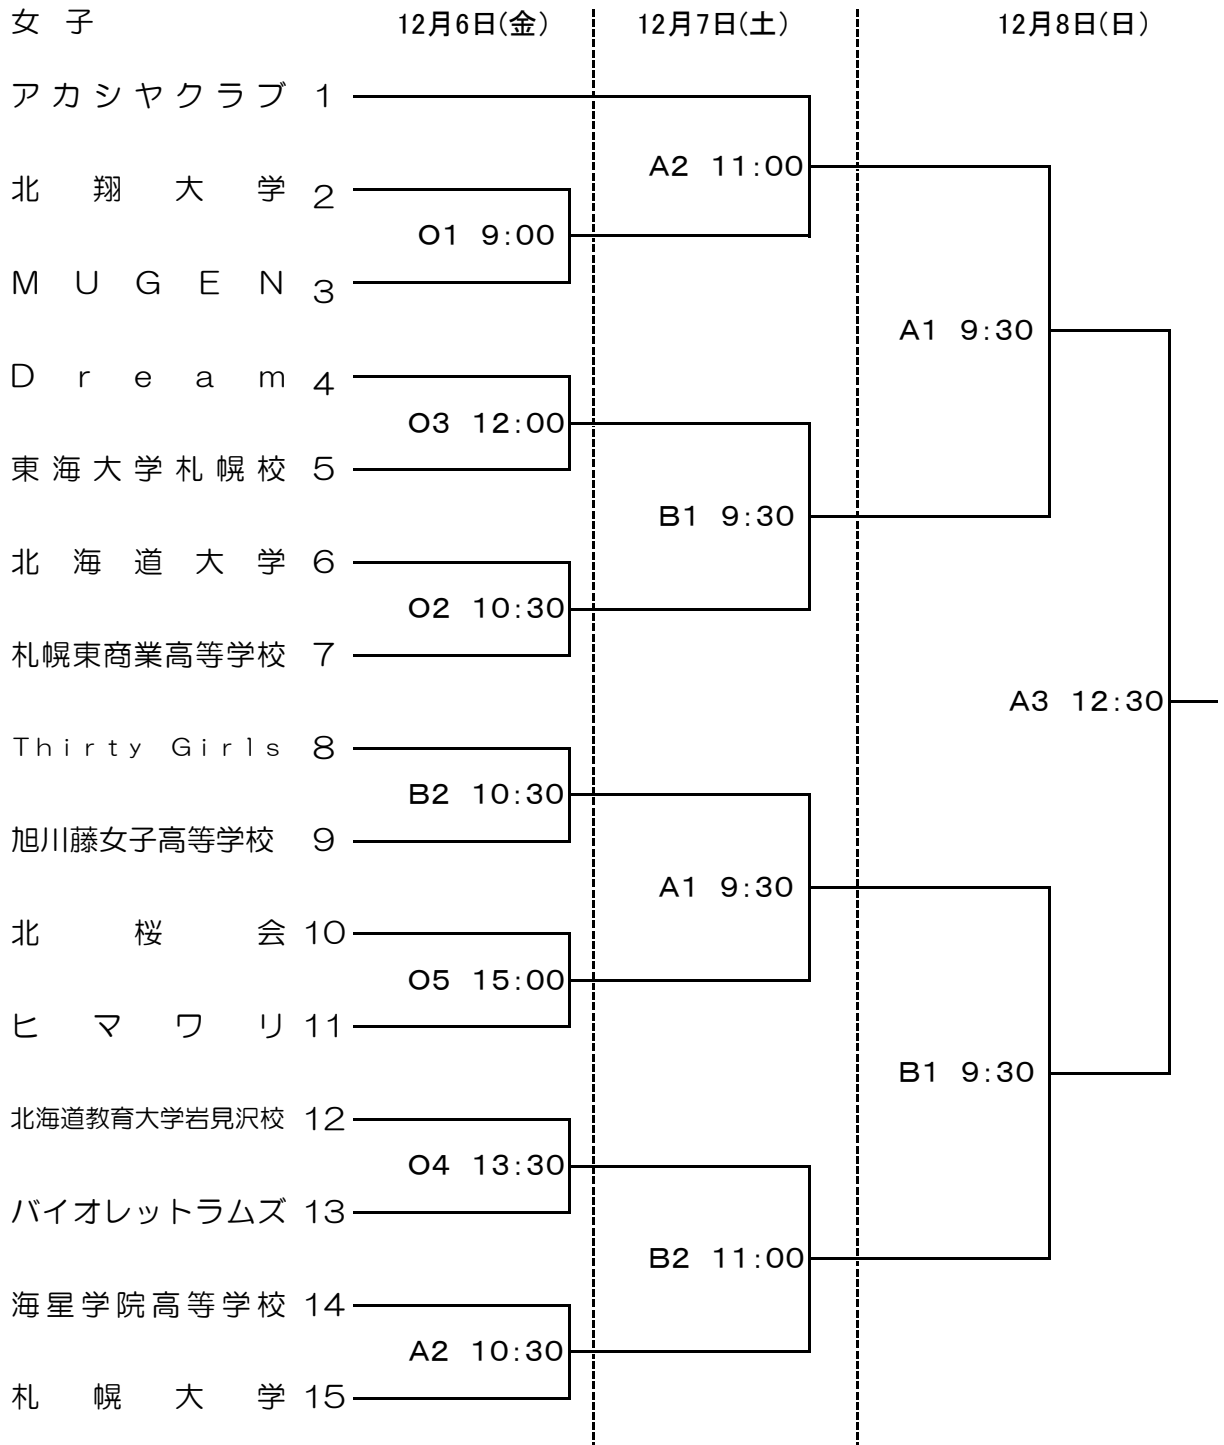

第68回北海道バスケットボール総合選手権大会
 兼 第89回天皇杯・第80回皇后杯 全日本総合バスケットボール選手権大会北海道予選会

コート記号

A・B : 江別市民体育館
 O : 大麻体育館