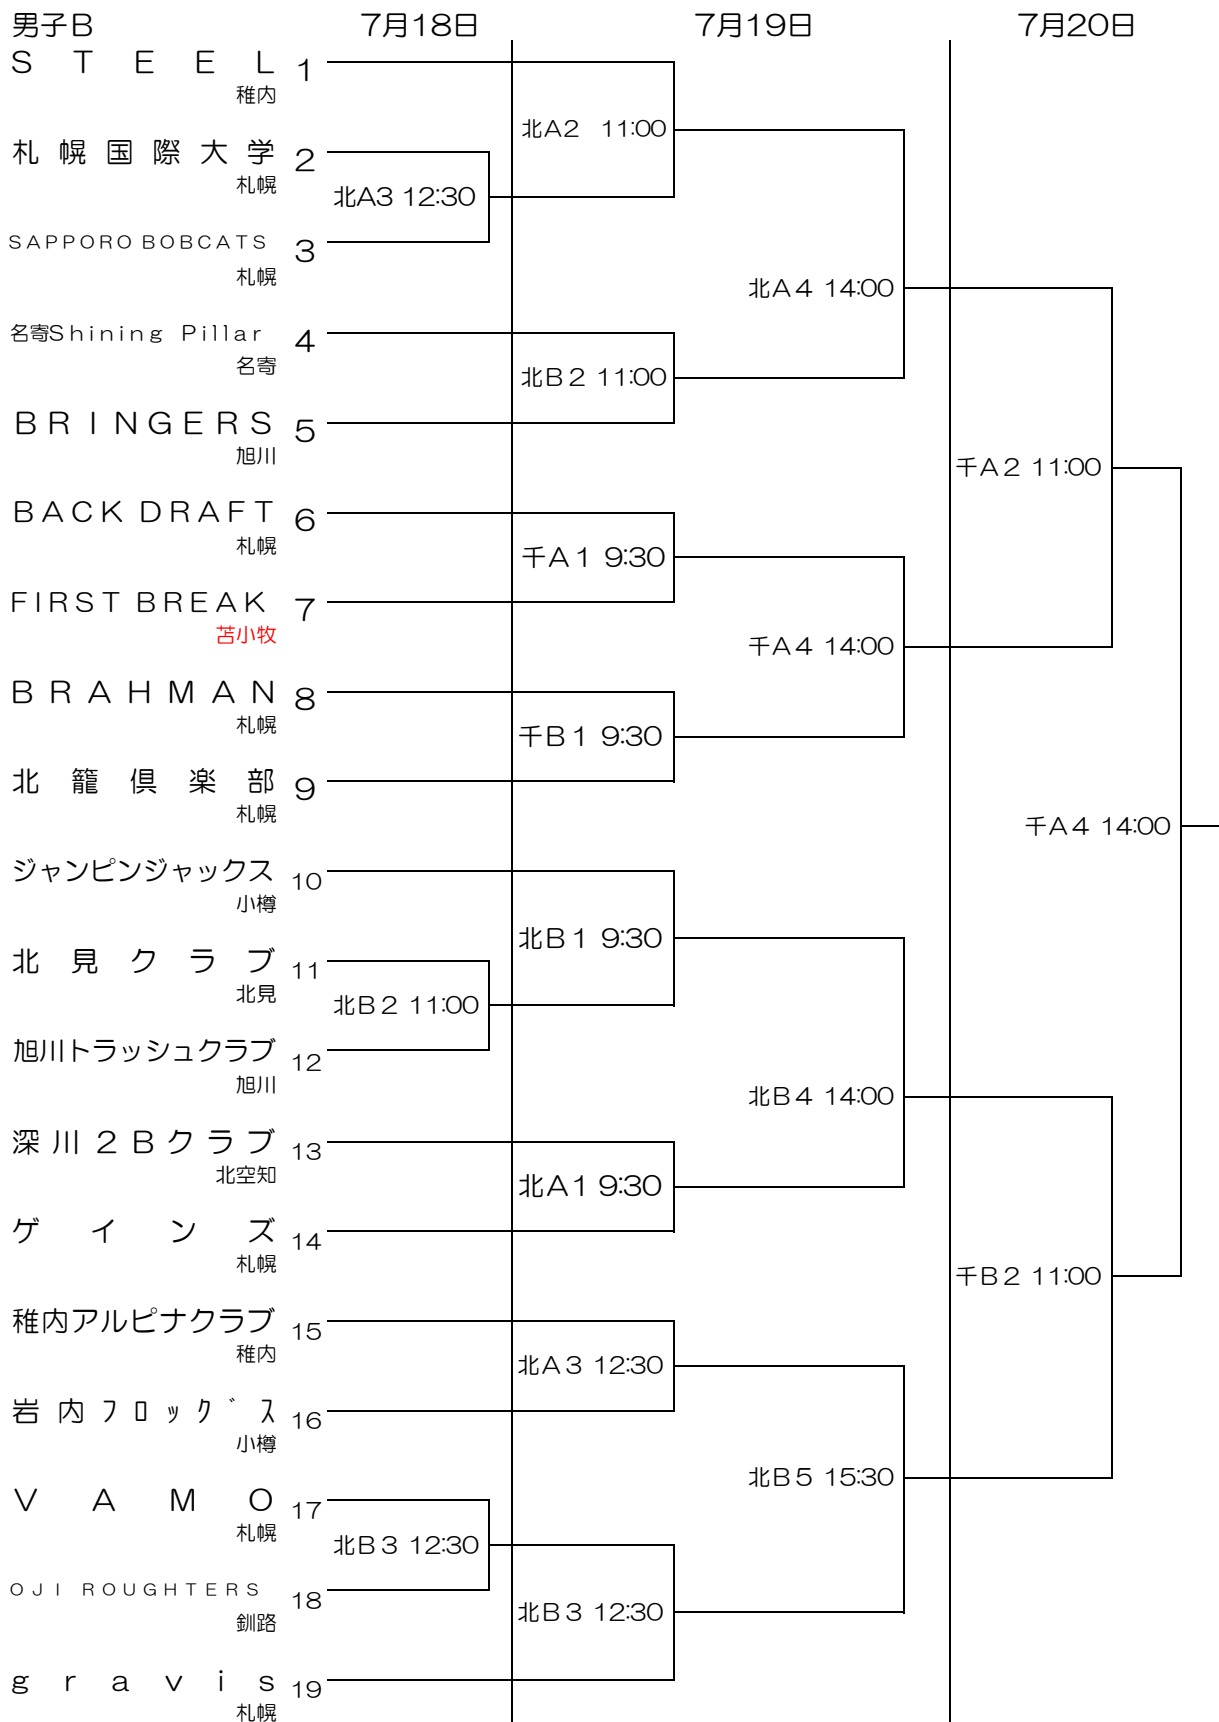

第67回北海道道民バスケットボール大会

コート記号

千A・B 千歳市スポーツセンター  
北A・B 北翔大学 体育館  
南 南幌町スポーツセンター