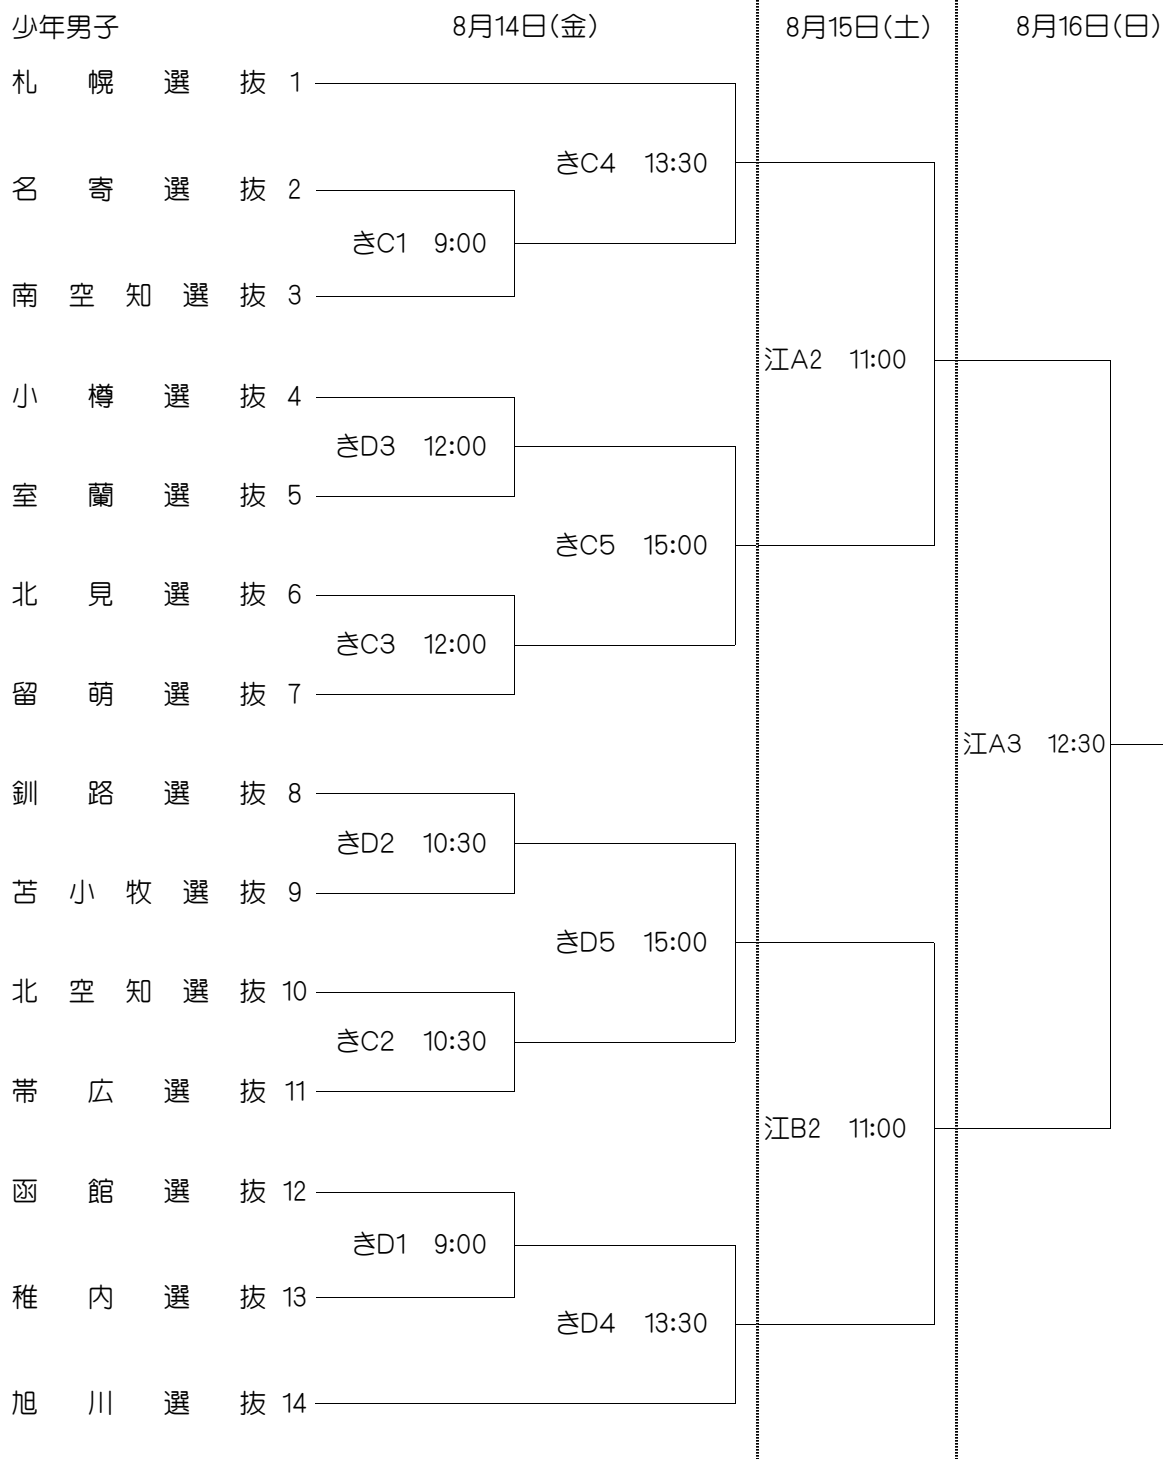

第70回国民体育大会北海道予選会組合せ

コート記号 きA・きB・きC・きD : 北海きたえーる
 江A・江B : 江別市民体育館