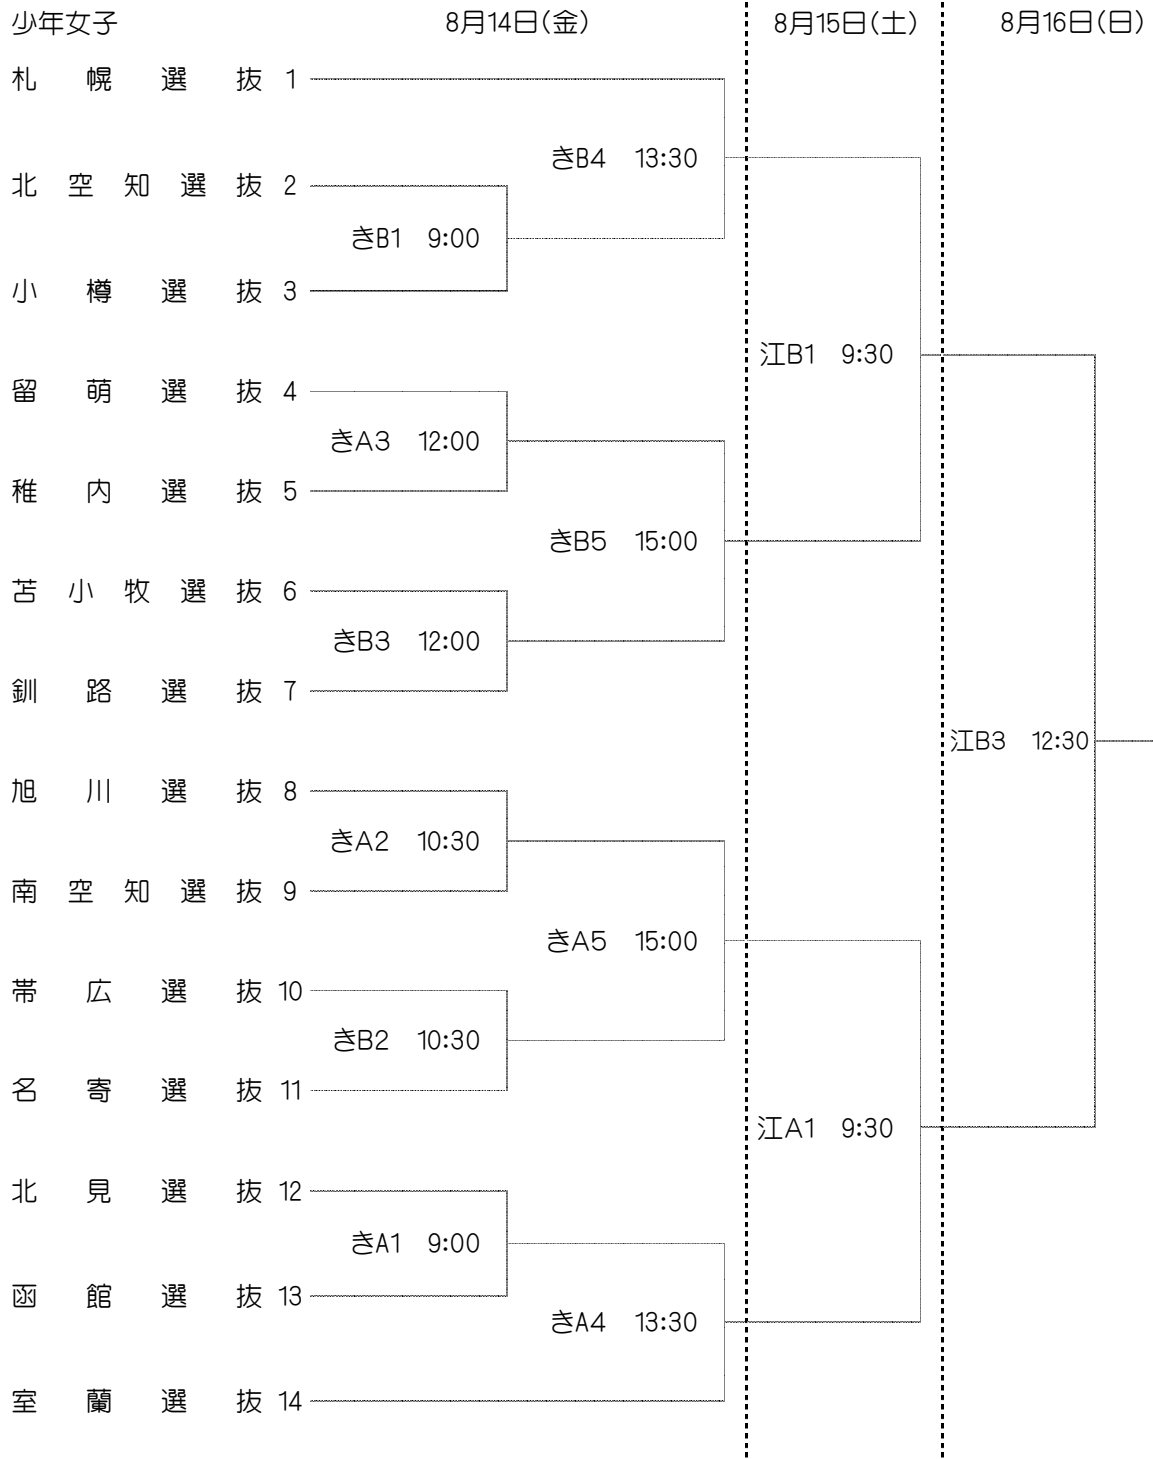

# 第70回国民体育大会北海道予選会組合せ

コート記号 きA・きB・きC・きD  
江A・江B

: 北海きたえーる  
: 江別市民体育館