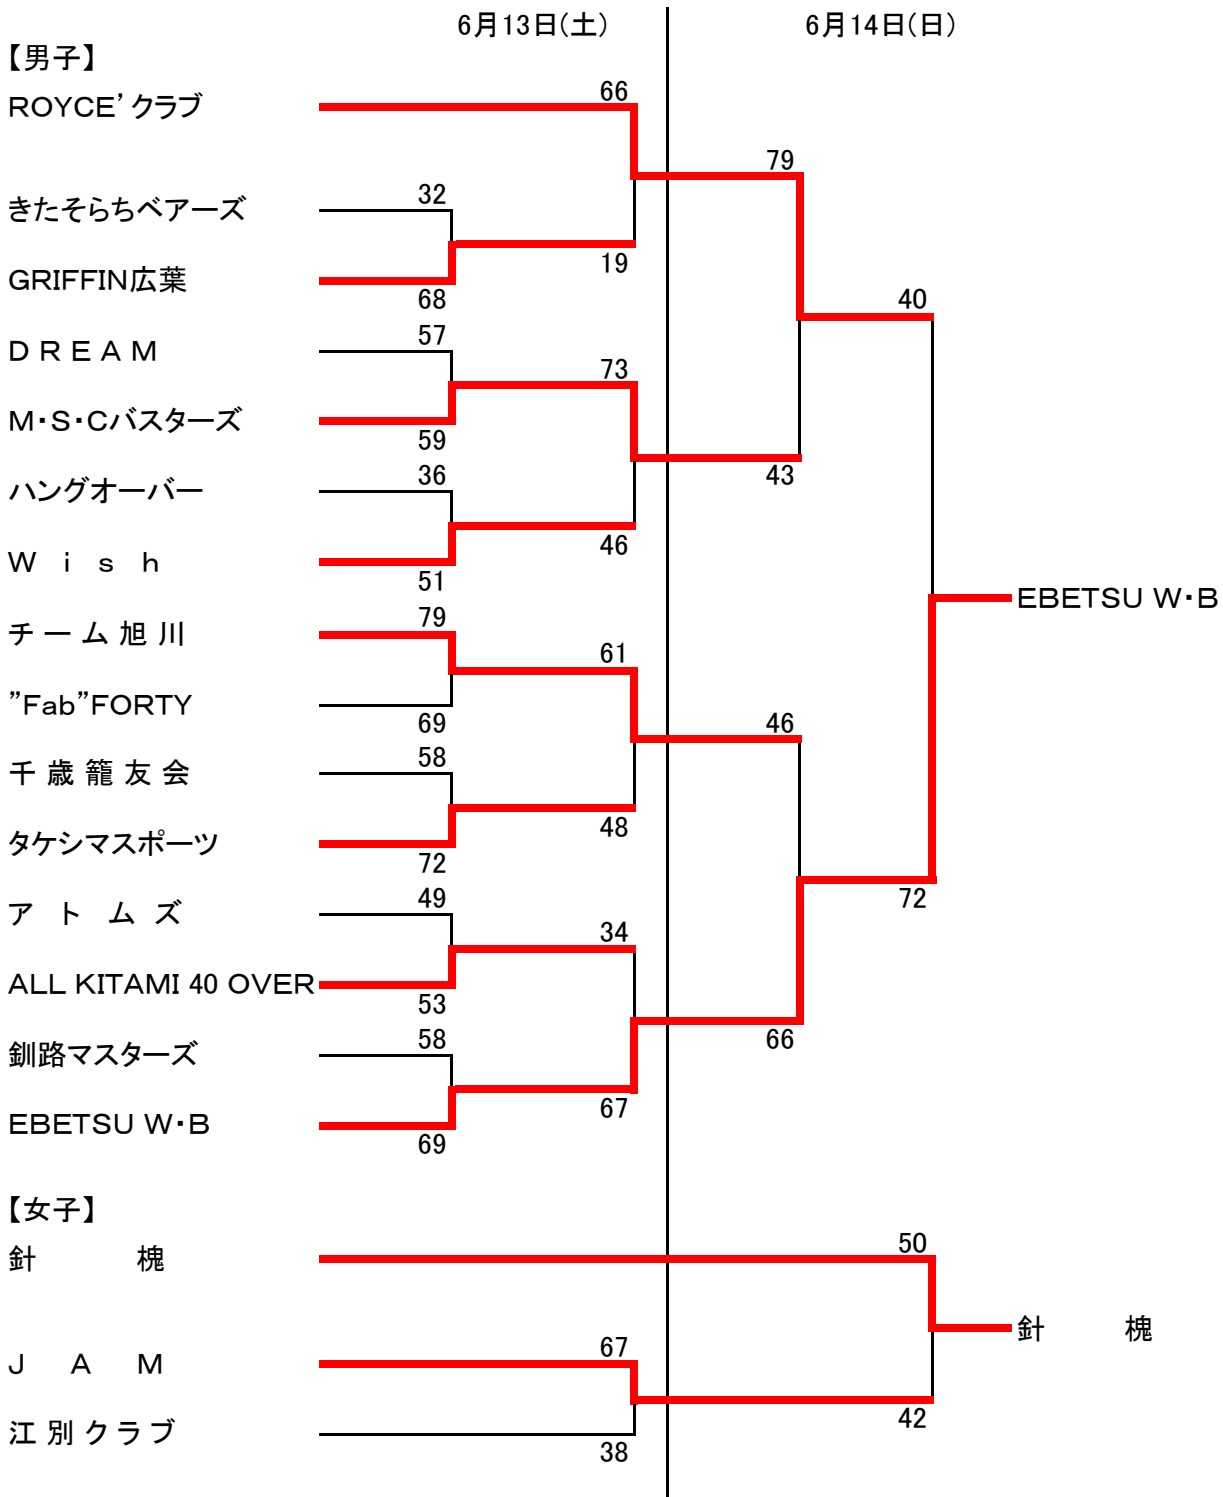

第15回 日本マスターズ2015 北海道予選会

開催期間:平成27年6月13日(土)~6月14日(日)

開催場所:旭川市総合体育館

※ 男子1位のEBETSU W・Bと第2位のROYCE' クラブ、女子1位の針槐は全国大会出場