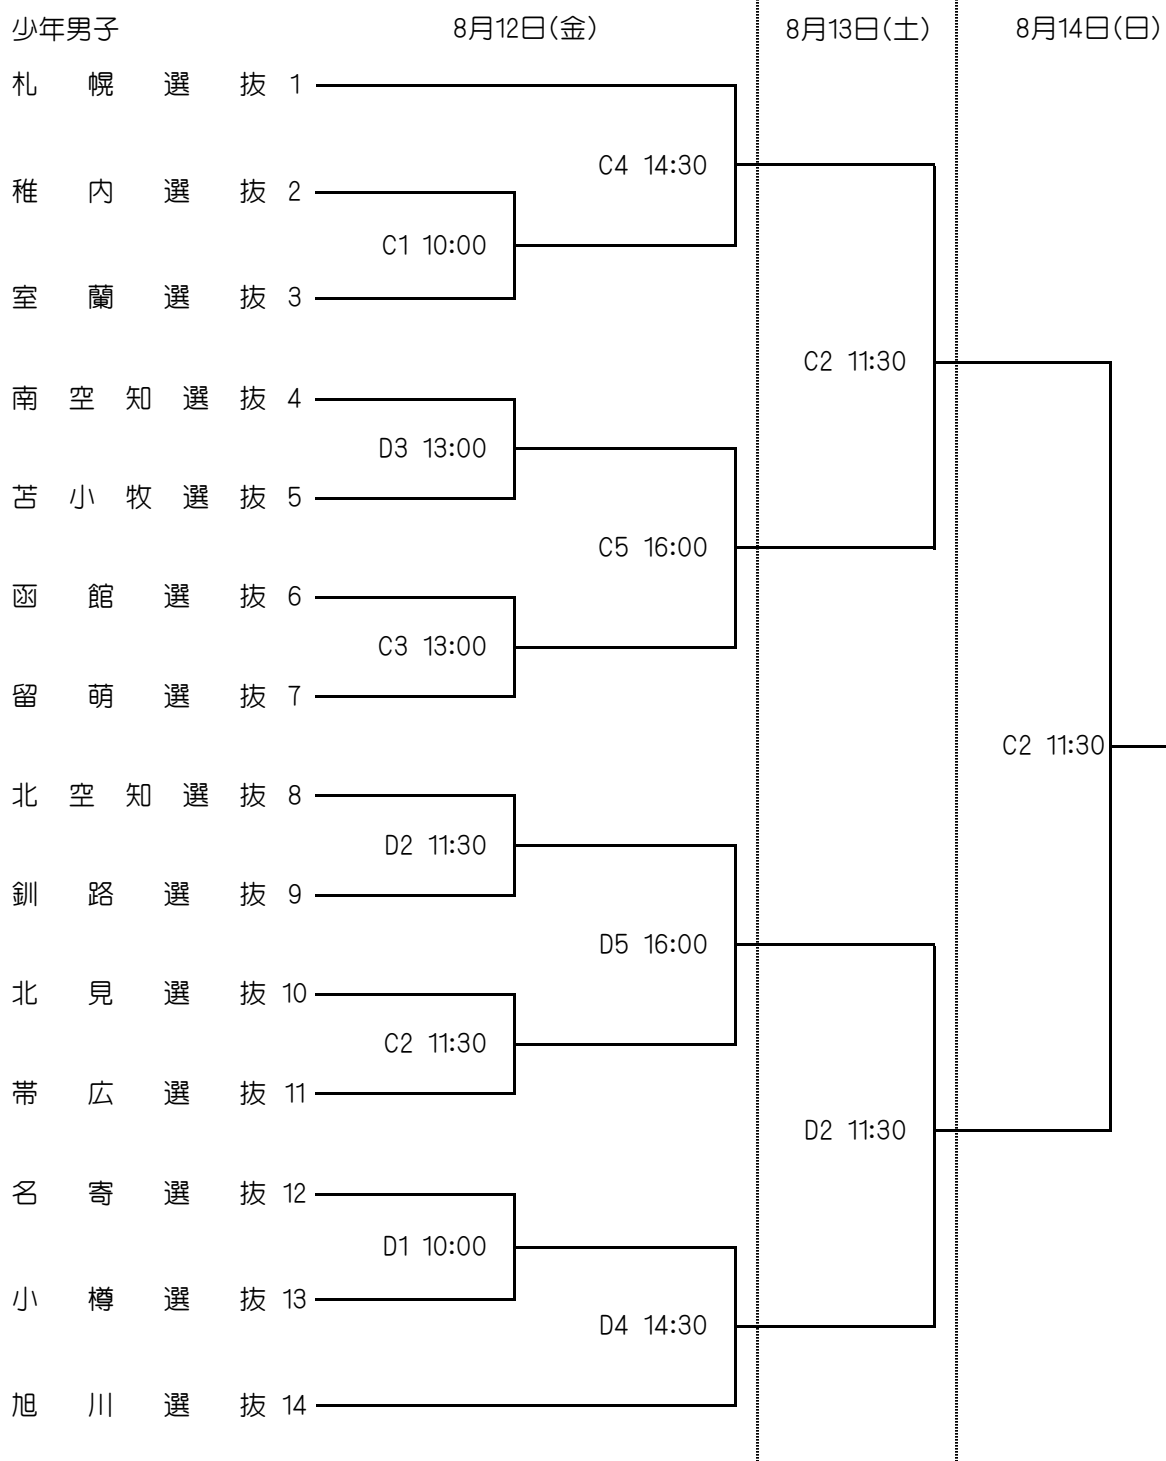

第71回国民体育大会北海道予選会組合せ

コート記号 A・B・C・D : 北海きたえーる