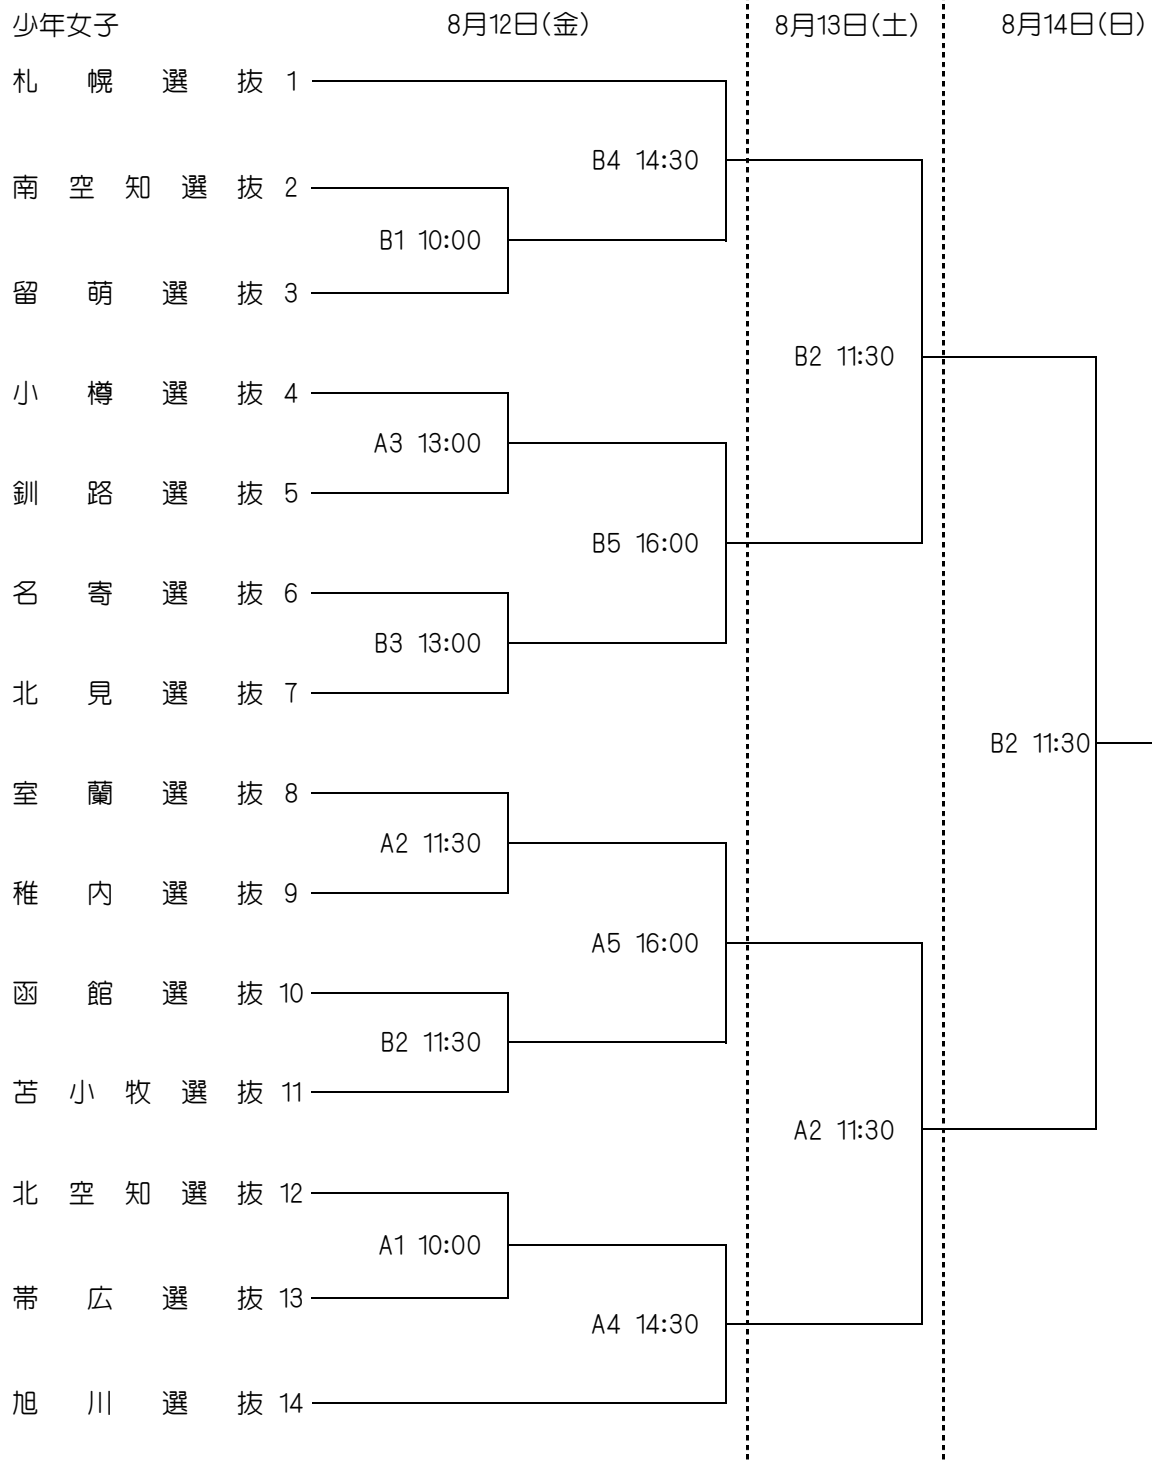

第71回国民体育大会北海道予選会組合せ

コート記号 A・B・C・D : 北海きたえーる