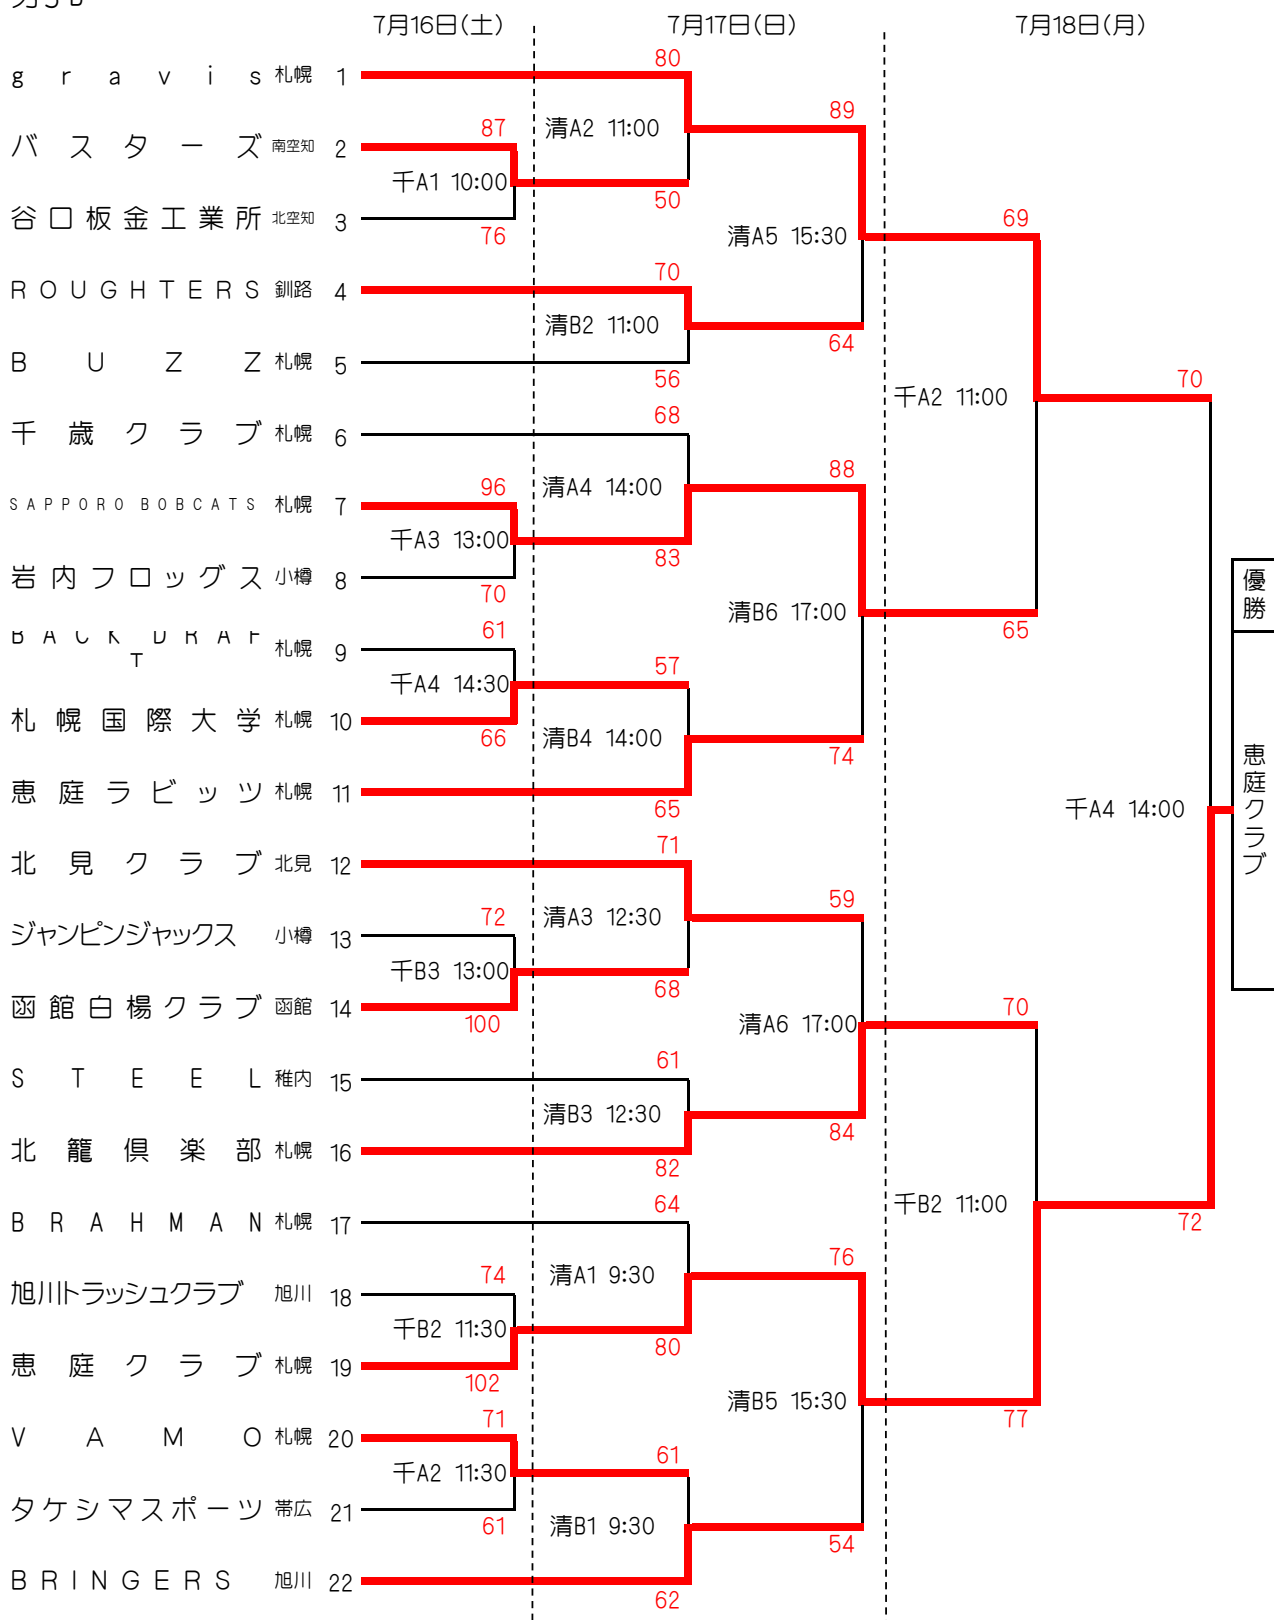

第68回北海道道民バスケットボール大会 試合結果

男子B

コート記号 ◆千A・B 千歳市スポーツセンター ◆清A・B 札幌市清田区体育館  
◆南 南幌町スポーツセンター