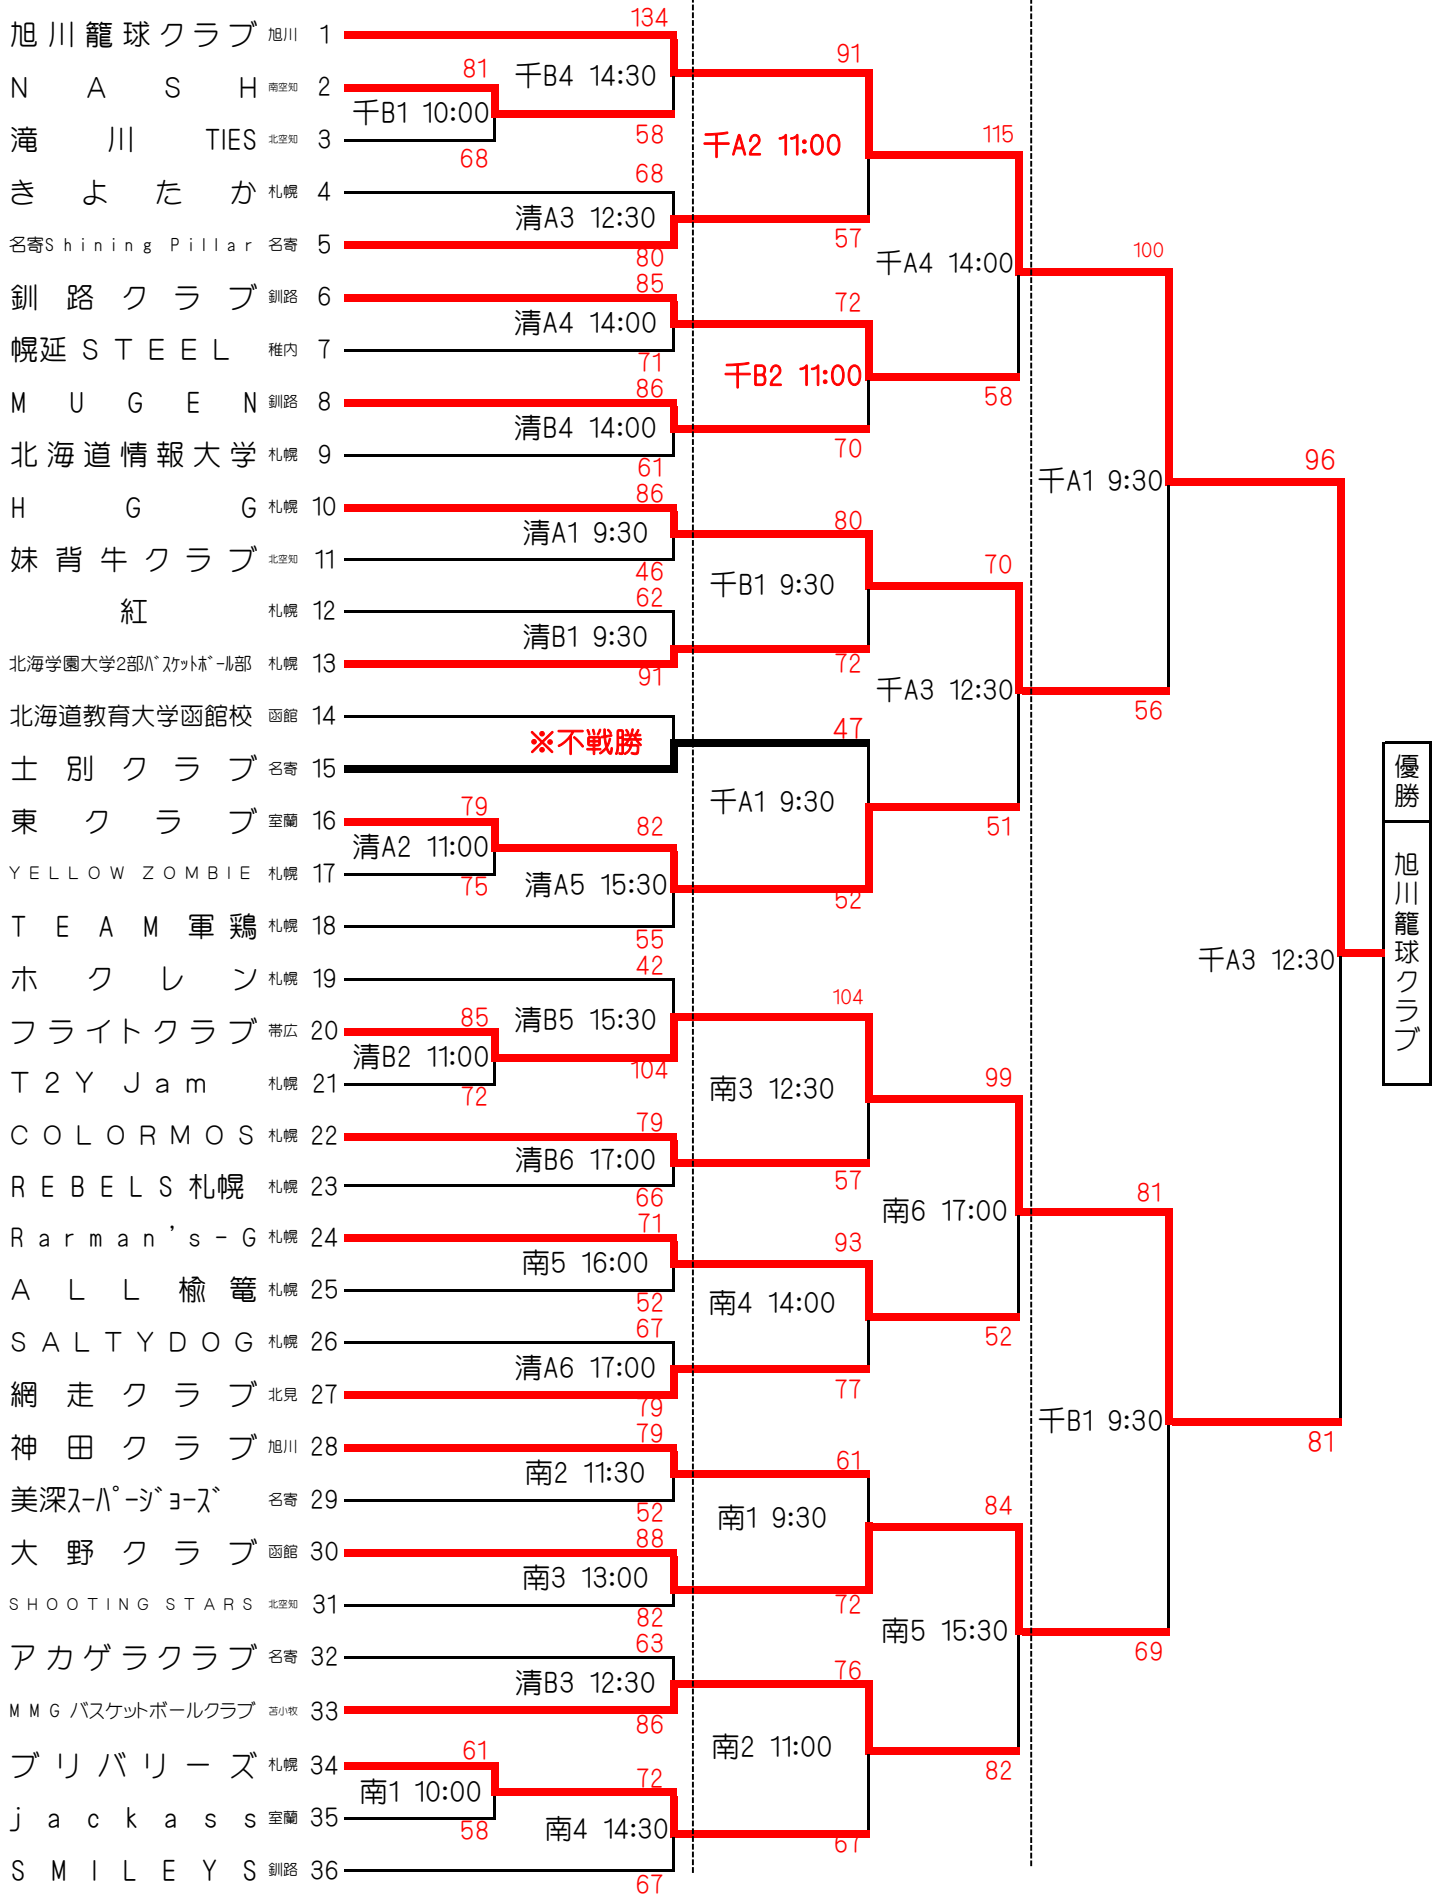

第68回北海道道民バスケットボール大会 試合結果

7月16日(土)

7月17日(日)

7月18日(月)

男子C

コート記号

◆千A・B 千歳市スポーツセンター
◆南 南幌町スポーツセンター

◆清A・B 札幌市清田区体育館

※NO. 14の北海道教育大学函館校は棄権のため士別クラブの不戦勝となります。