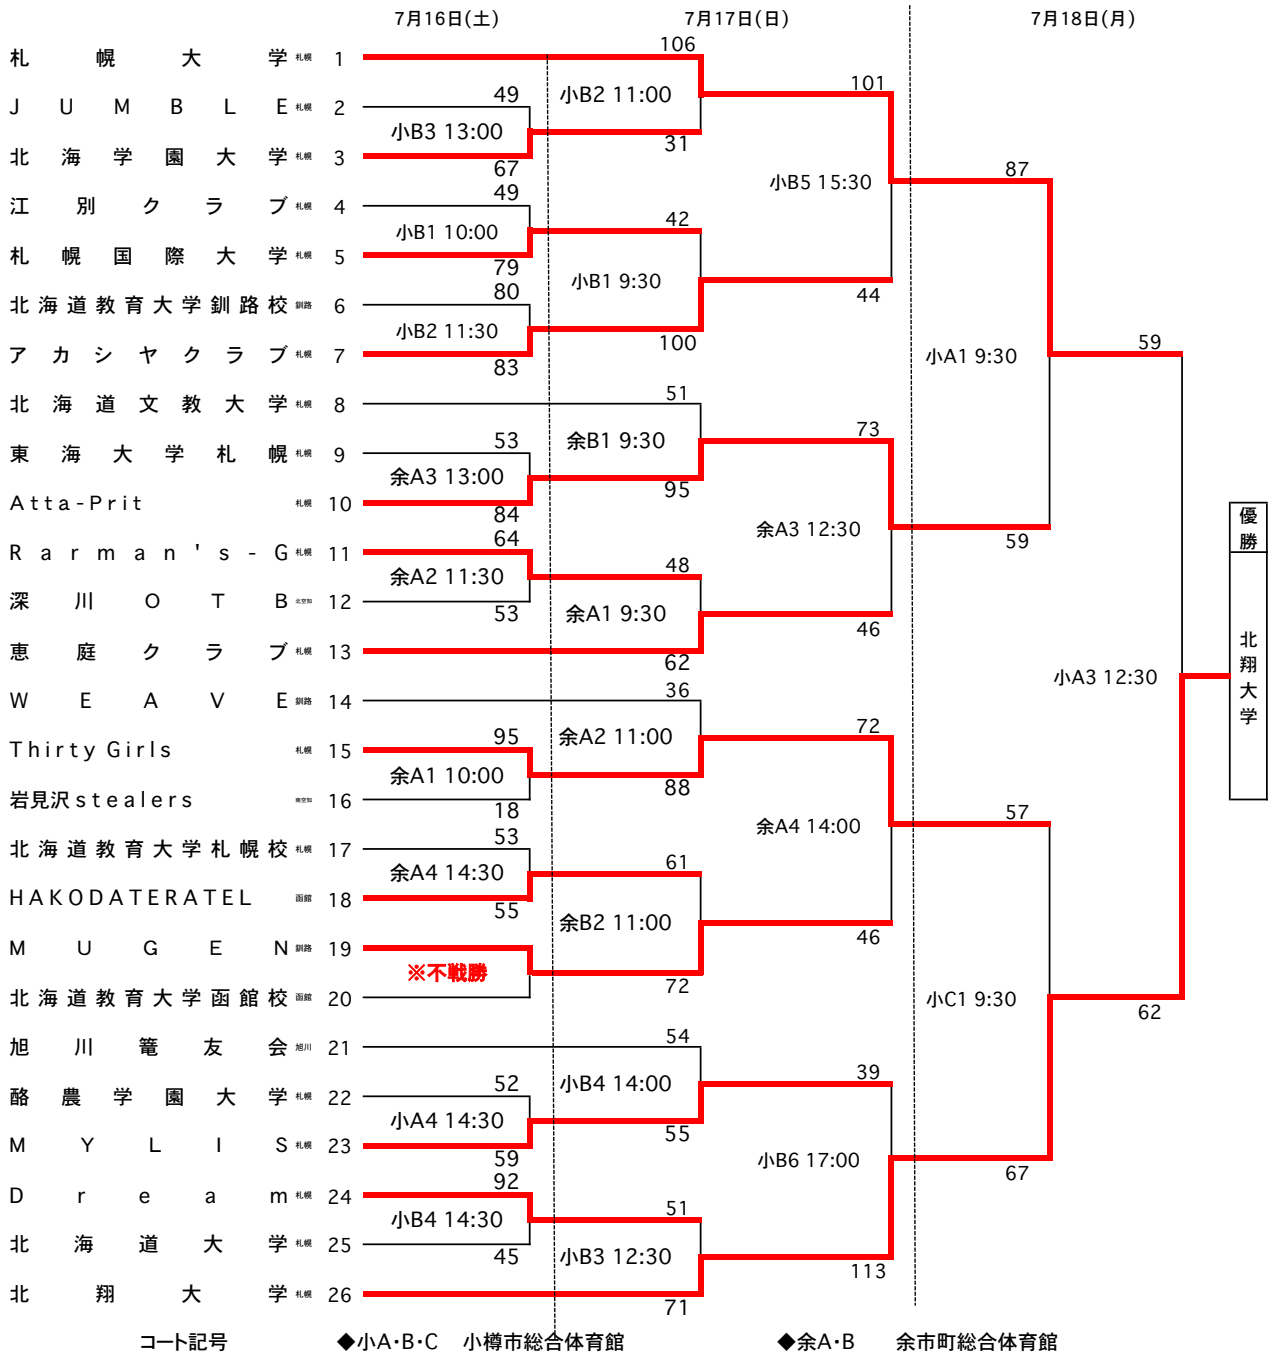

第68回北海道民バスケットボール大会 試合結果

女子

※NO.20の北海道教育大学函館校は棄権のため、MUGENの不戦勝となります。