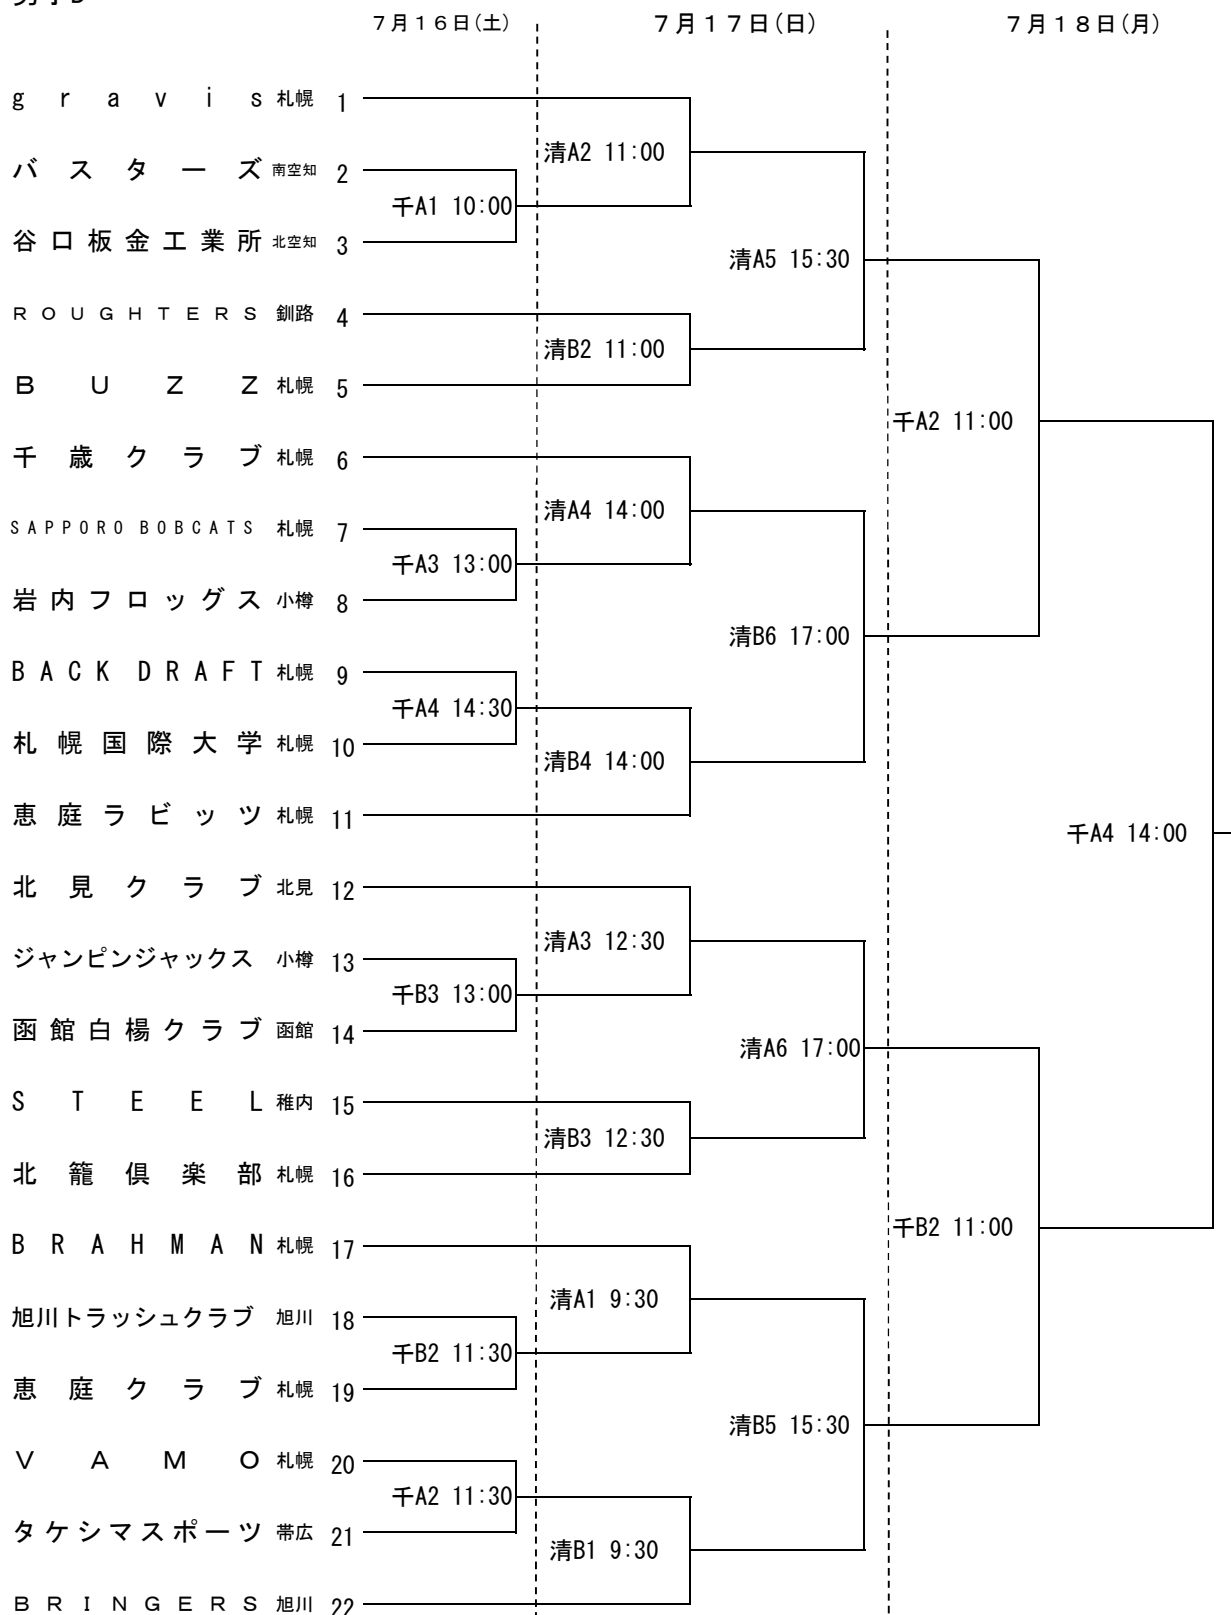

第68回北海道民バスケットボール大会組合せ

男子B

コート記号    ◆千A・B 千歳市スポーツセンター    ◆清A・B 札幌市清田区体育館  
                   ◆南 南幌町スポーツセンター