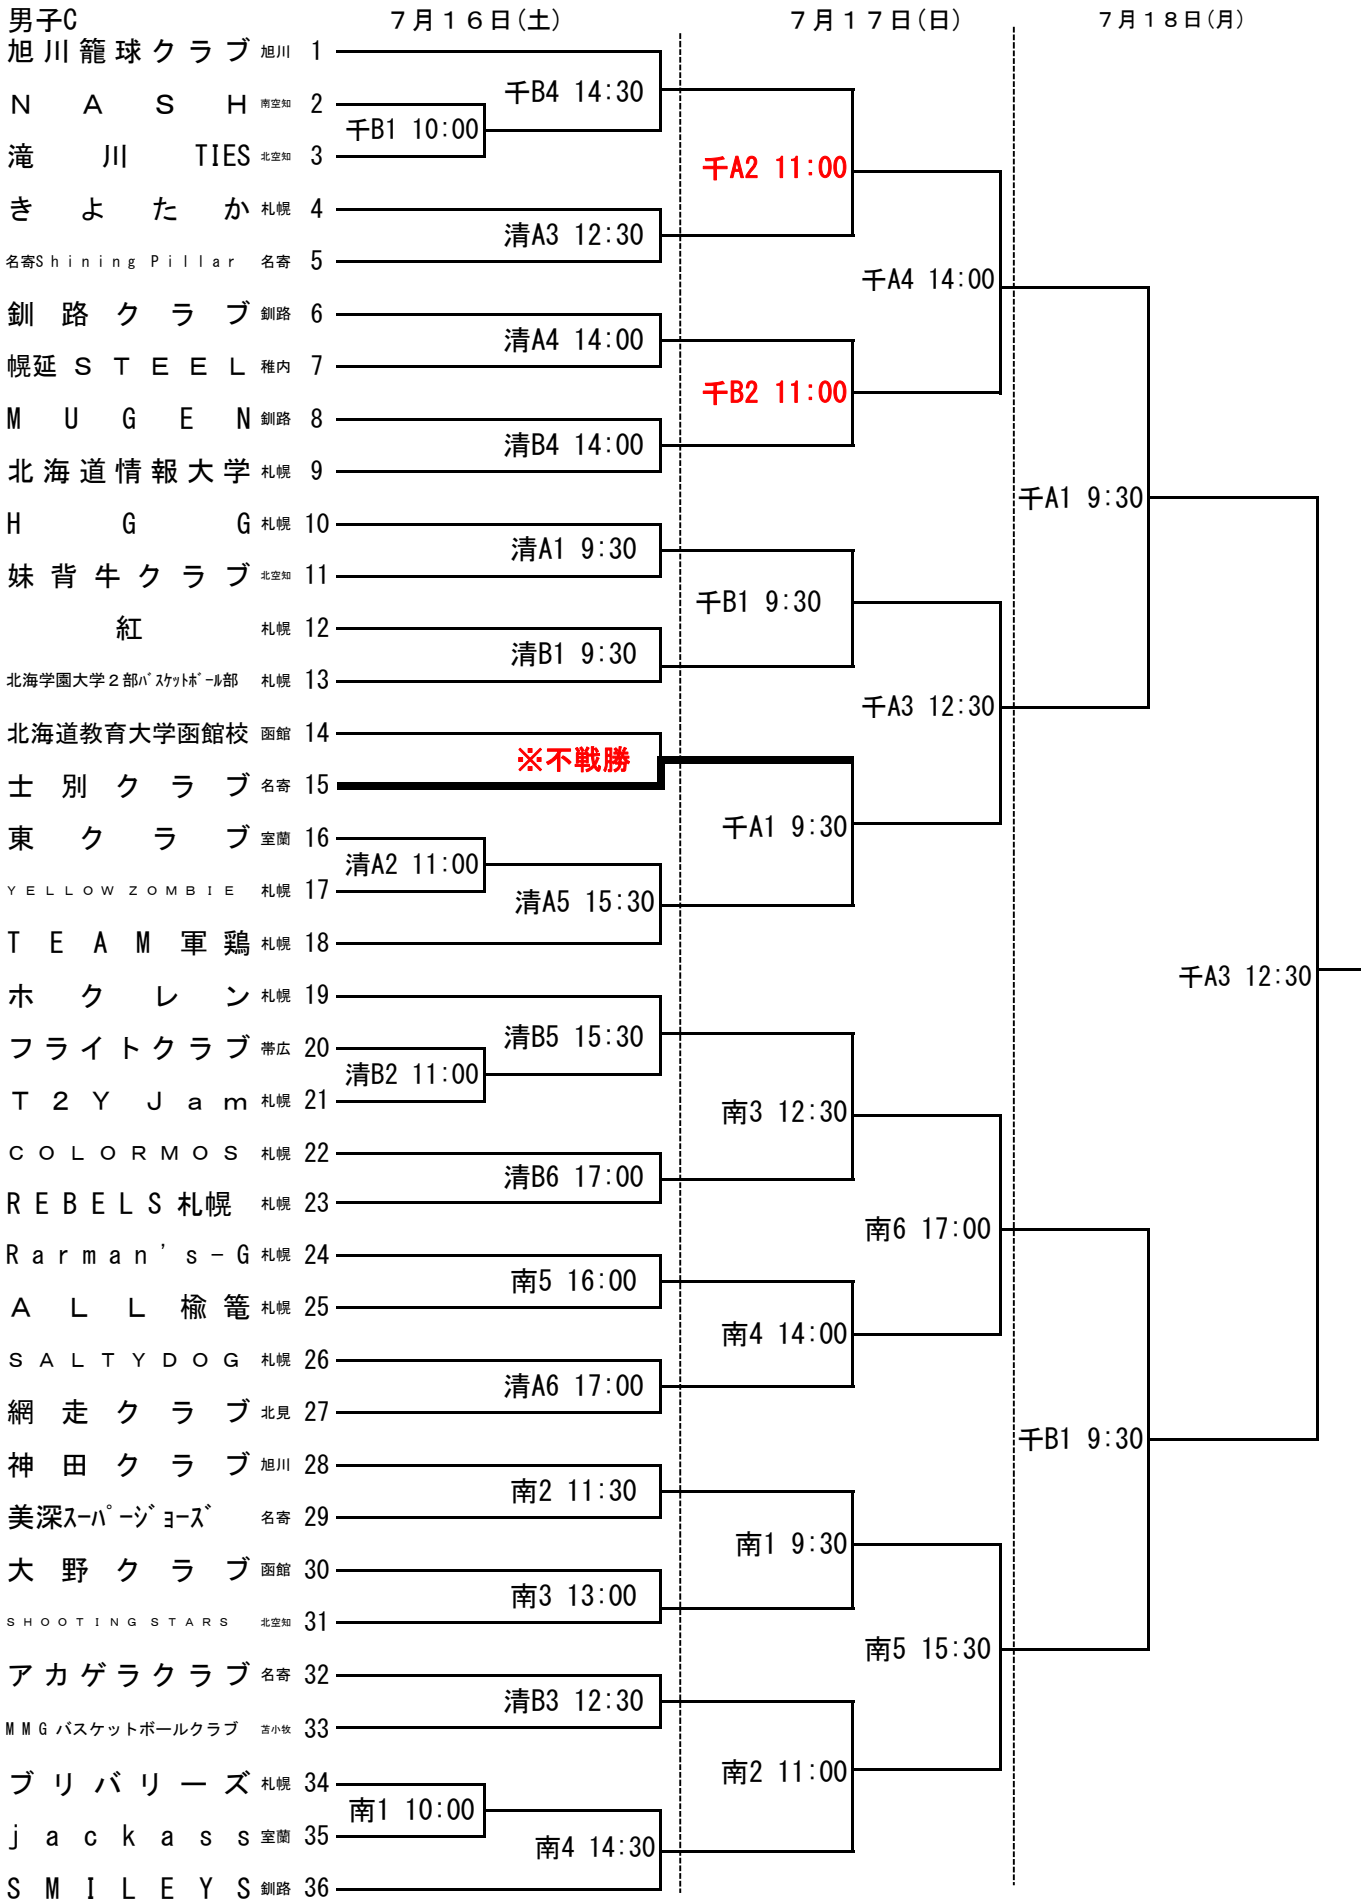

第68回北海道道民バスケットボール大会組合せ

7月16日(土)

7月17日(日)

7月18日(月)

コート記号

◆千A・B 千歳市スポーツセンター

◆清A・B 札幌市清田区体育館

◆南 南幌町スポーツセンター

※NO. 14の北海道教育大学函館校は棄権のため士別クラブの不戦勝となります。