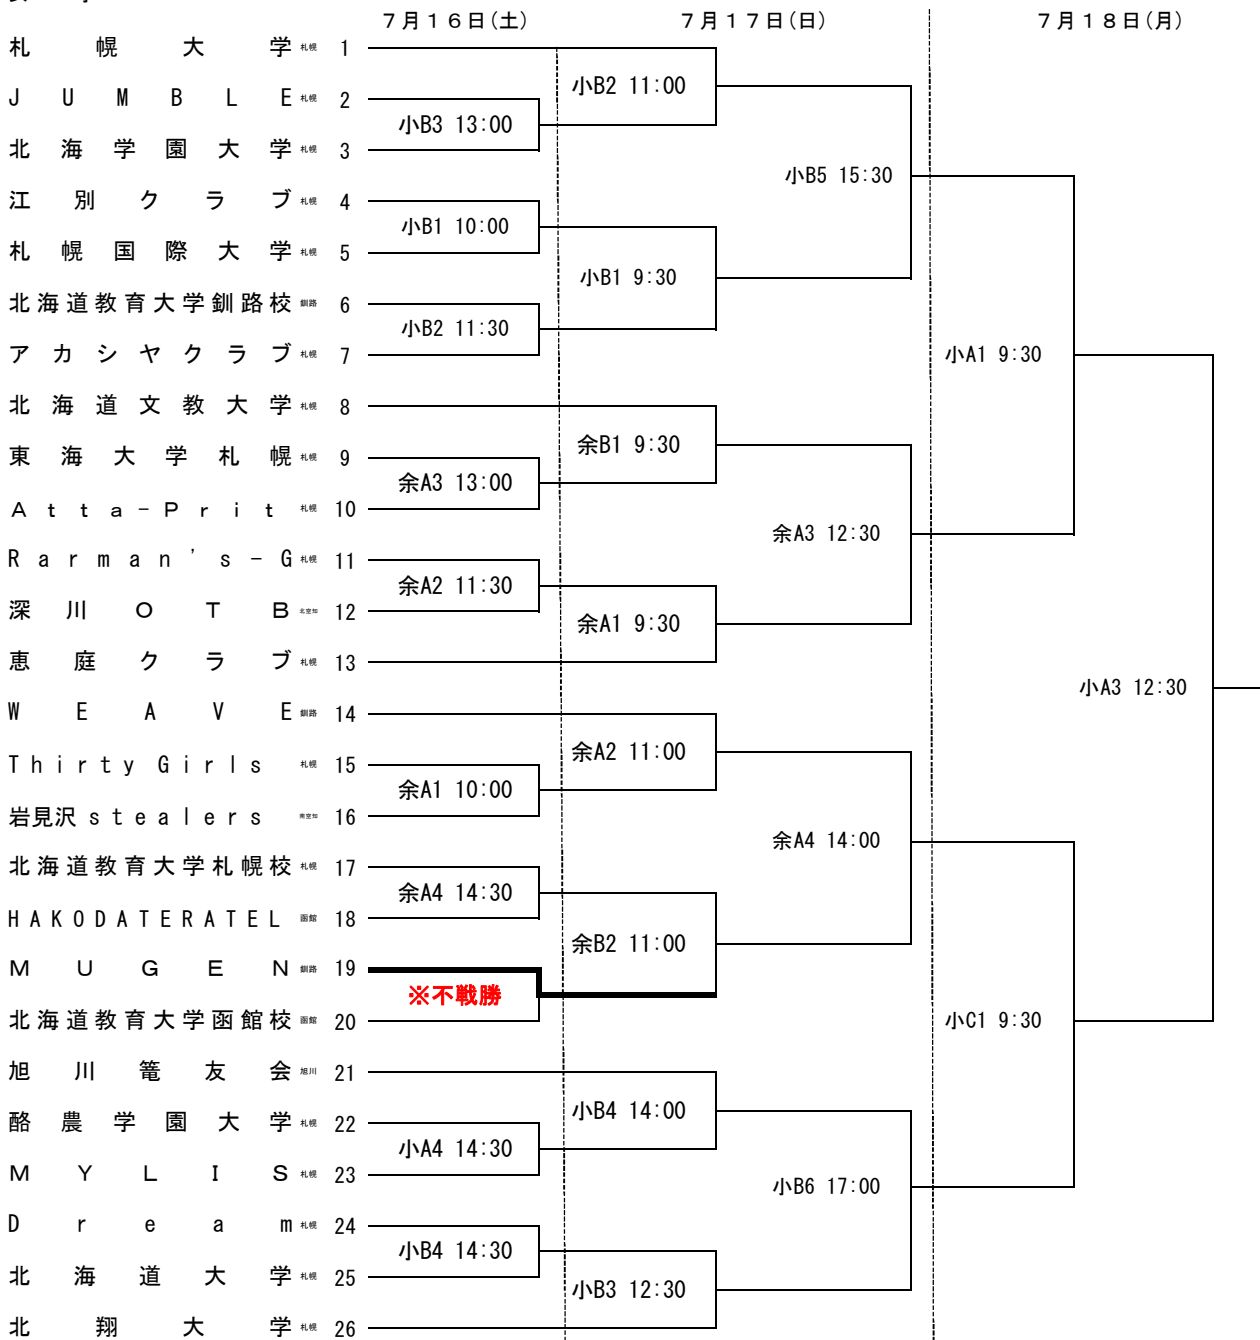

第68回北海道民バスケットボール大会組合せ

女子

コート記号

◆小A・B・C 小樽市総合体育館

◆余A・B 余市町総合体育館

※NO. 20の北海道教育大学函館校は棄権のため、MUGENの不戦勝となります。