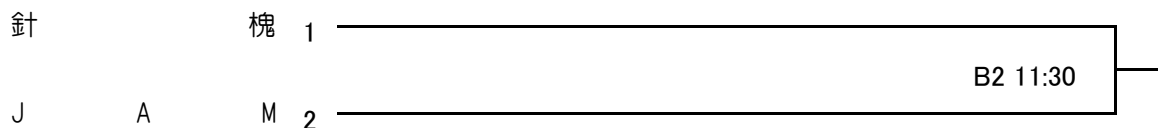

第16回 日本マスターズ2016 北海道予選会

開催期間:平成28年6月11日(土)~6月12日(日)

開催場所:音更町総合体育館

男子

6月11日(土)

6月12日(日)

女子

6月12日(日)