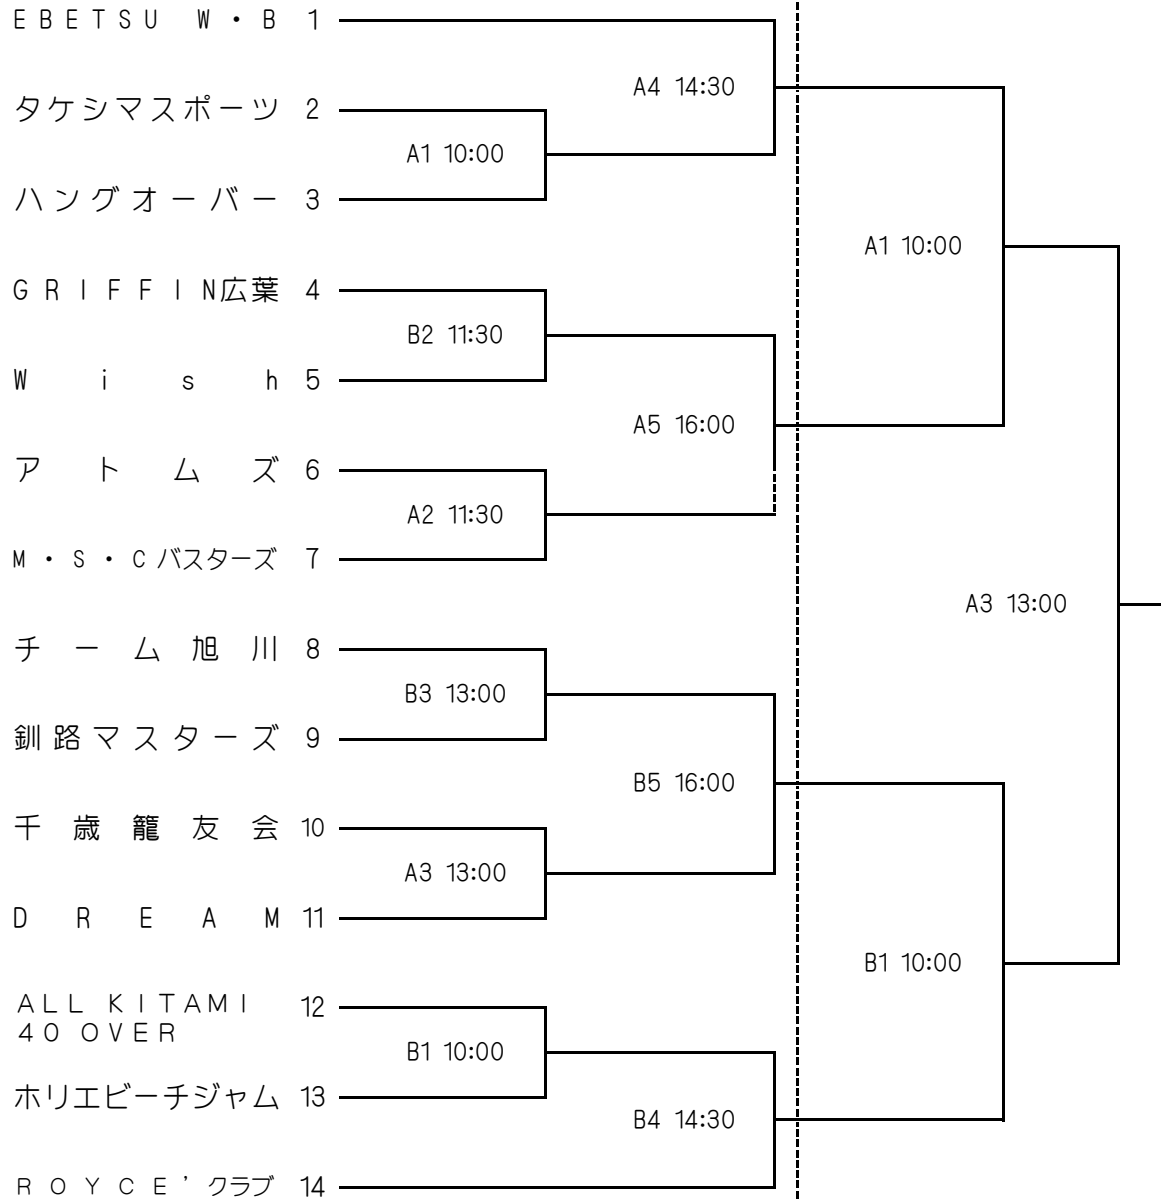

第16回 日本マスターズ2016 北海道予選会

開催期間:平成28年6月11日(土)~6月12日(日)

開催場所:音更町総合体育館

男子

6月11日(土)

6月12日(日)

女子

6月12日(日)