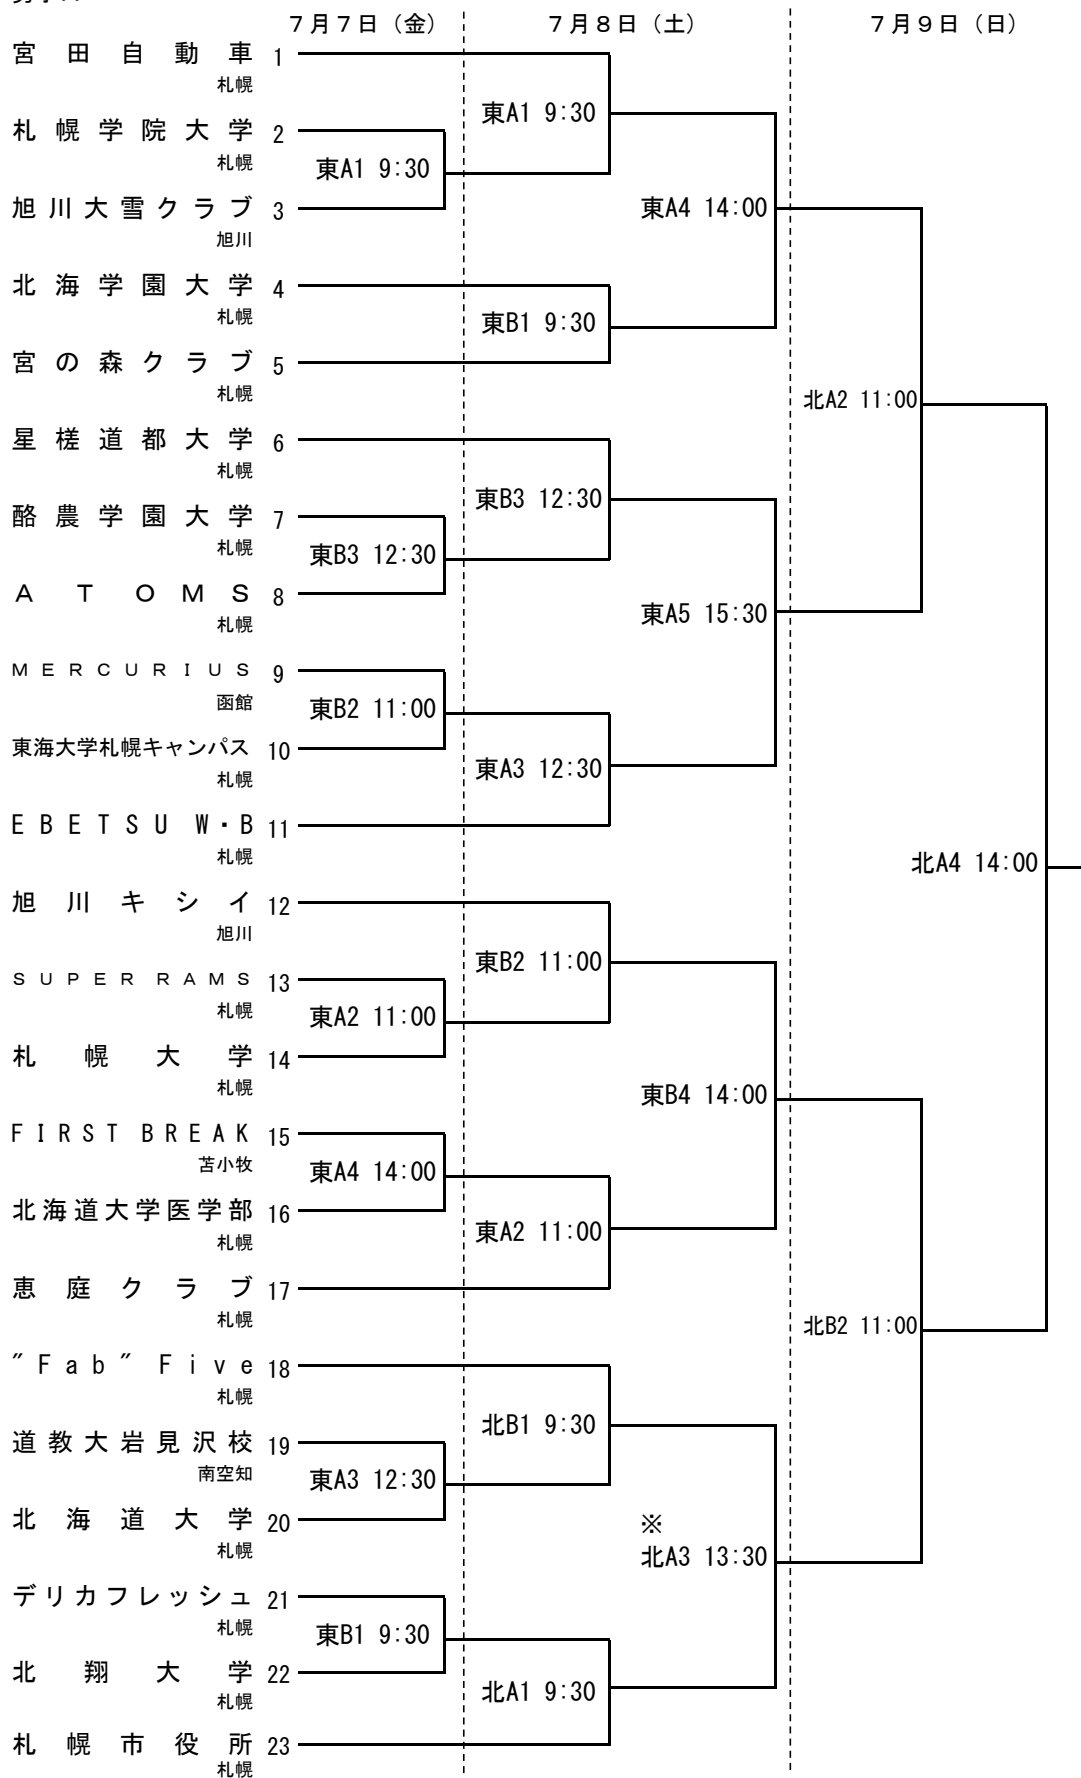

第69回北海道道民バスケットボール大会組合せ

男子A

コート記号

- ◆東A・B…札幌東区体育館
- ◆清A・B…札幌清田区体育館
- ◆北A・B…北翔大学体育館

※印は、他の会場と試合時間が異なりますのでご注意ください。