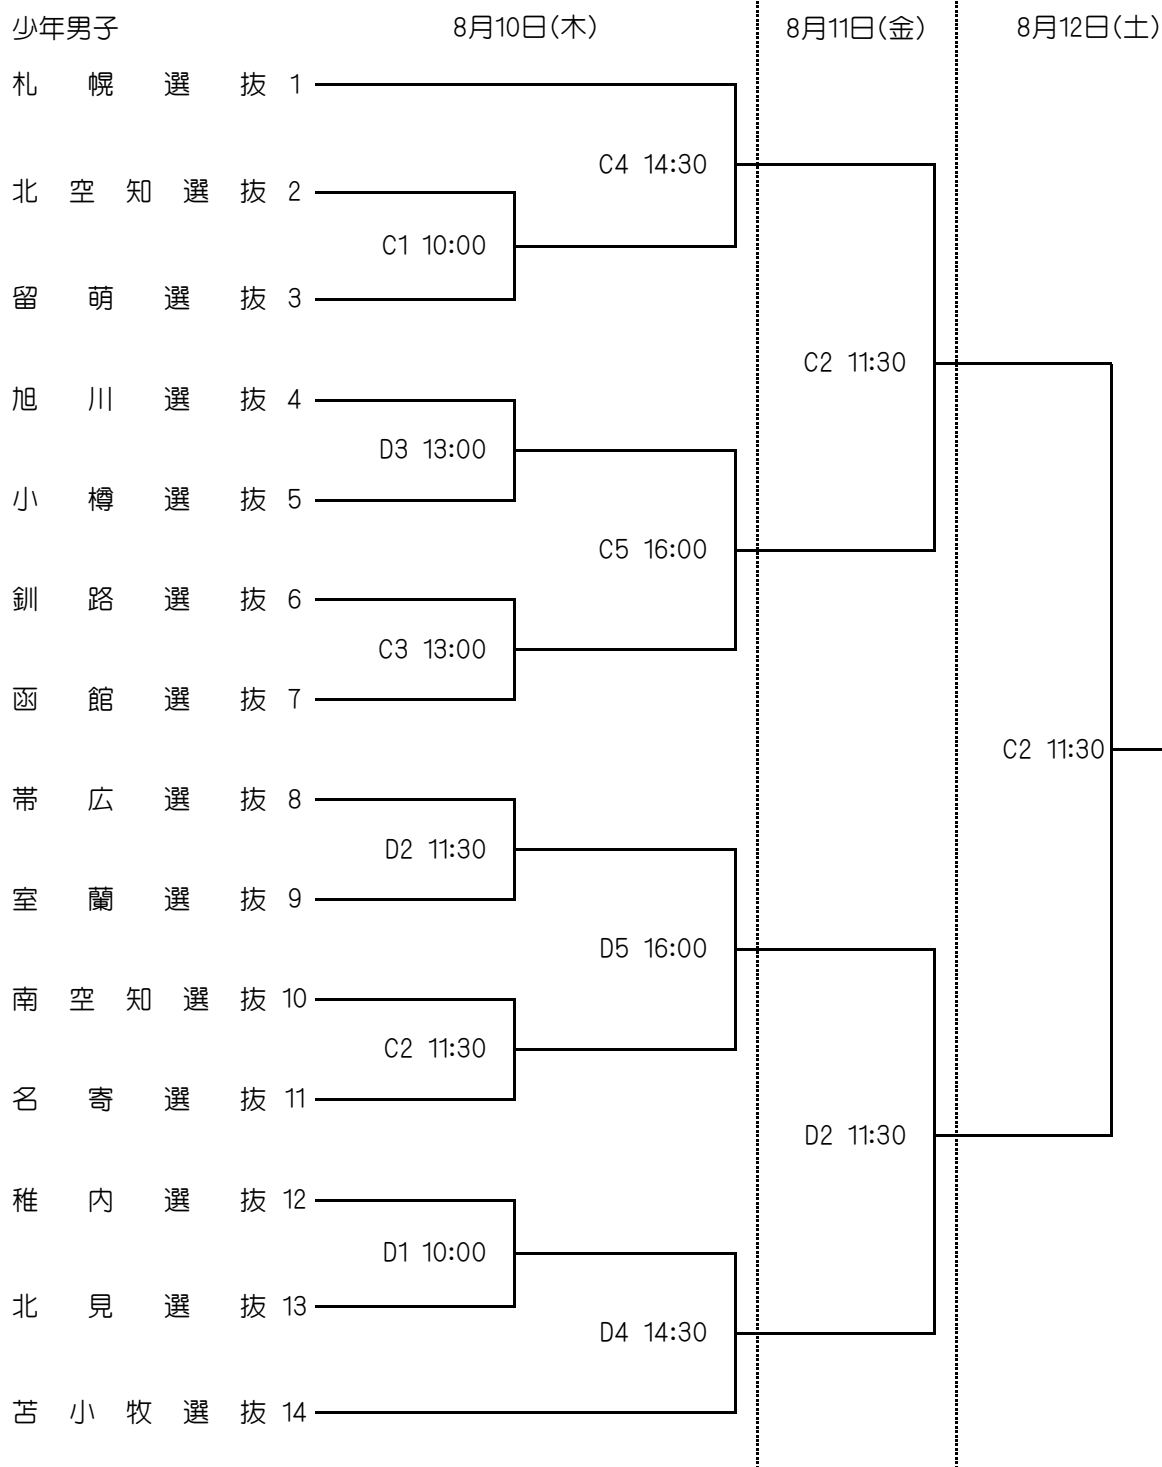

第72回国民体育大会北海道予選会組合せ

コート記号 A・B・C・D : 北海きたえーる