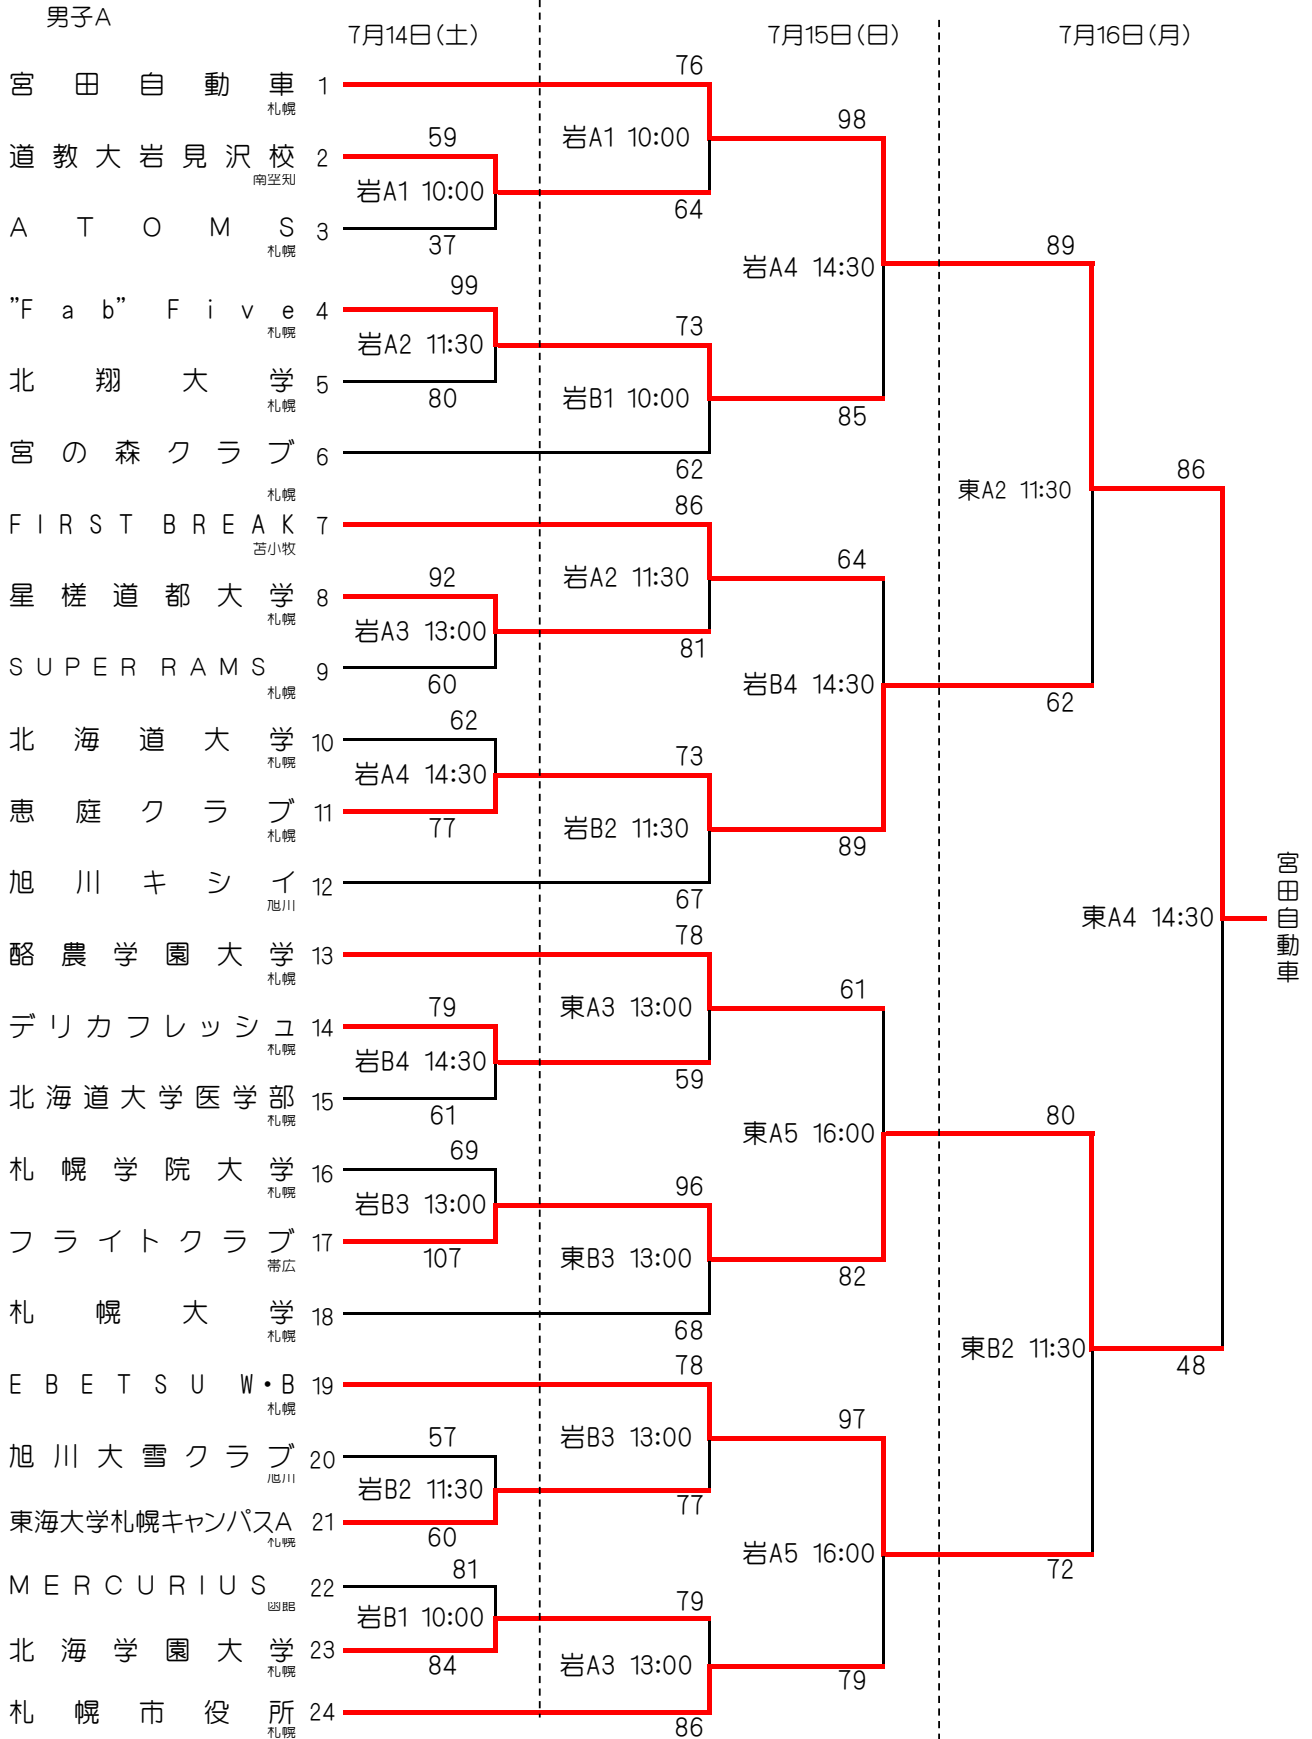

第70回北海道道民バスケットボール大会 試合結果

男子A

コート記号 ◆東A・B…札幌東区体育館

◆岩A・B…北海道教育大学岩見沢校

◆豊A・B…札幌豊平区体育館

宮田自動車