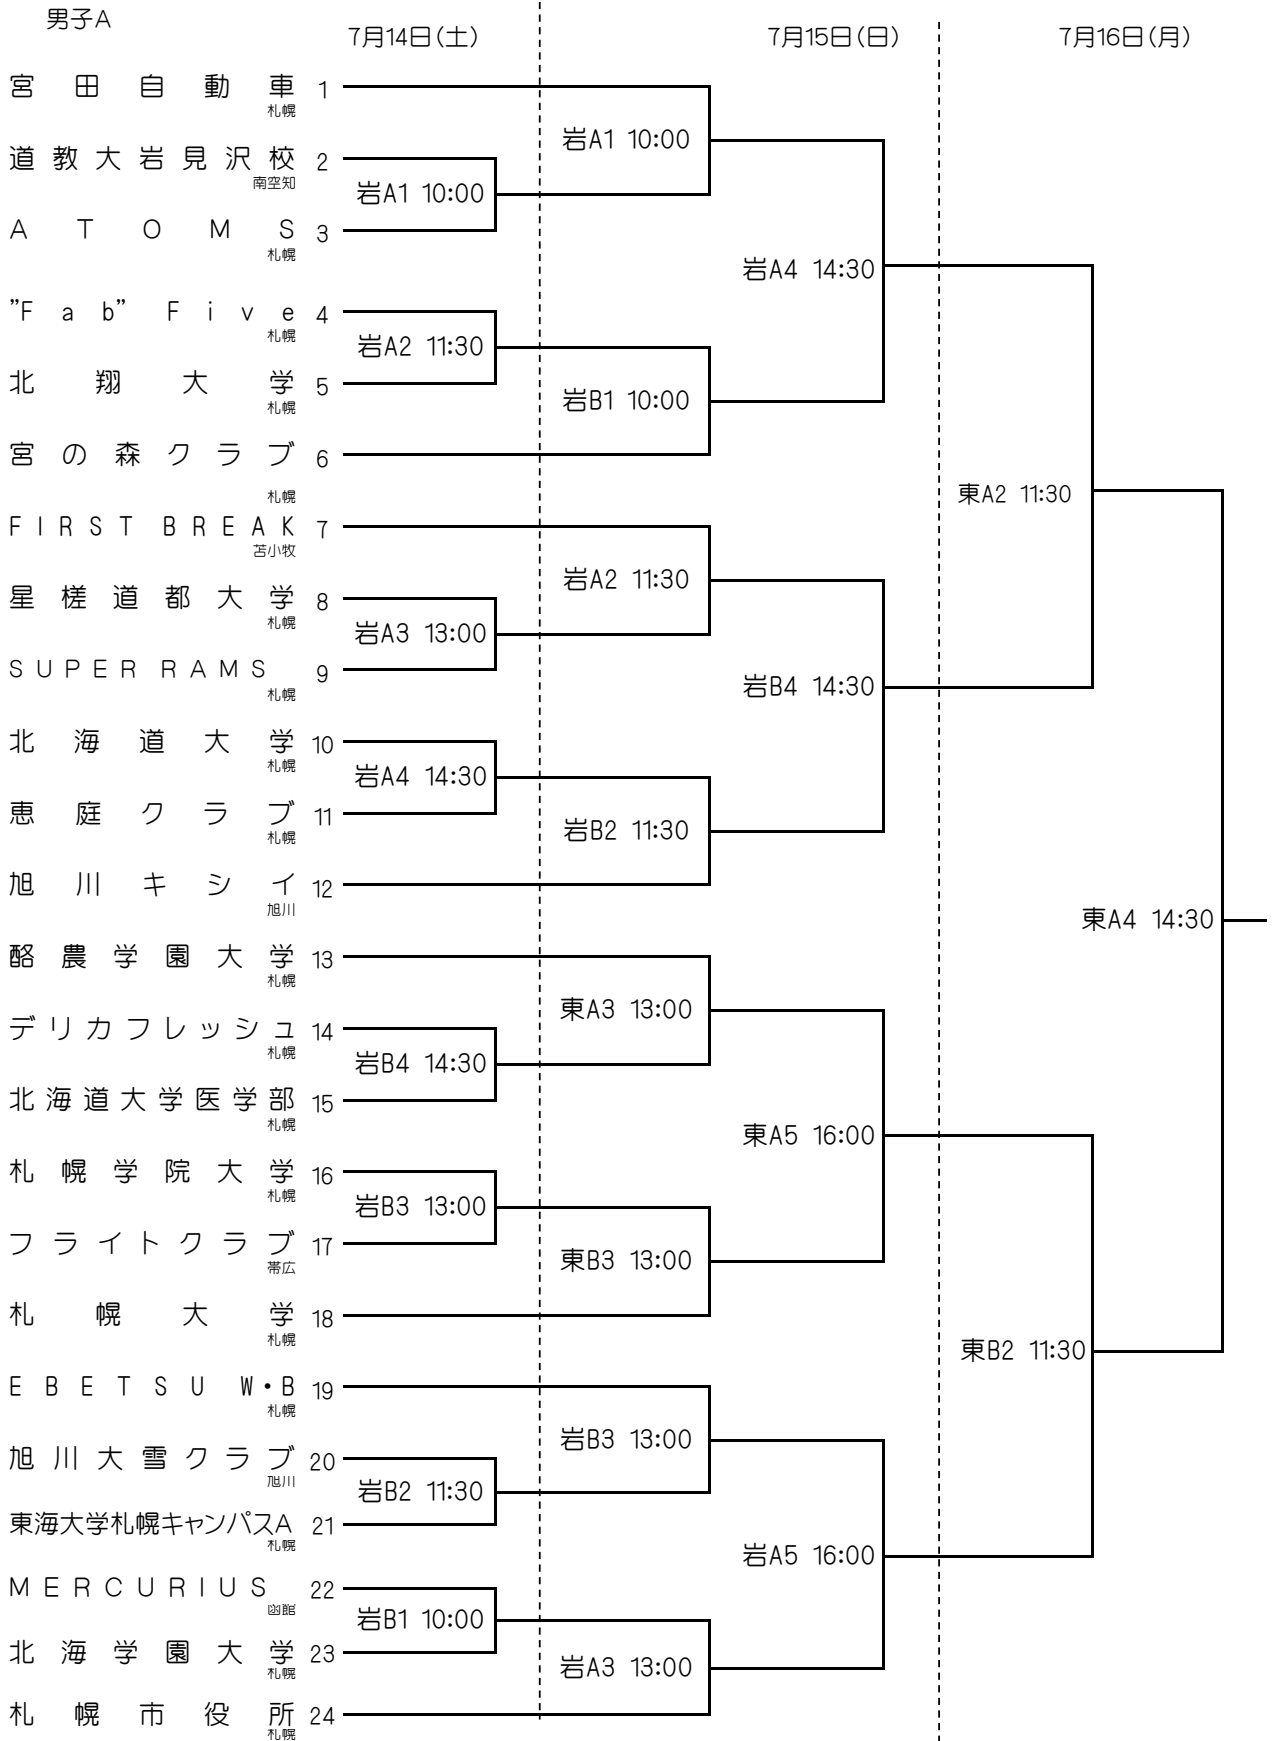

第70回北海道道民バスケットボール大会組合せ

男子A

コート記号 ◆東A・B…札幌東区体育館

◆岩A・B…北海道教育大学岩見沢校

◆豊A・B…札幌豊平区体育館