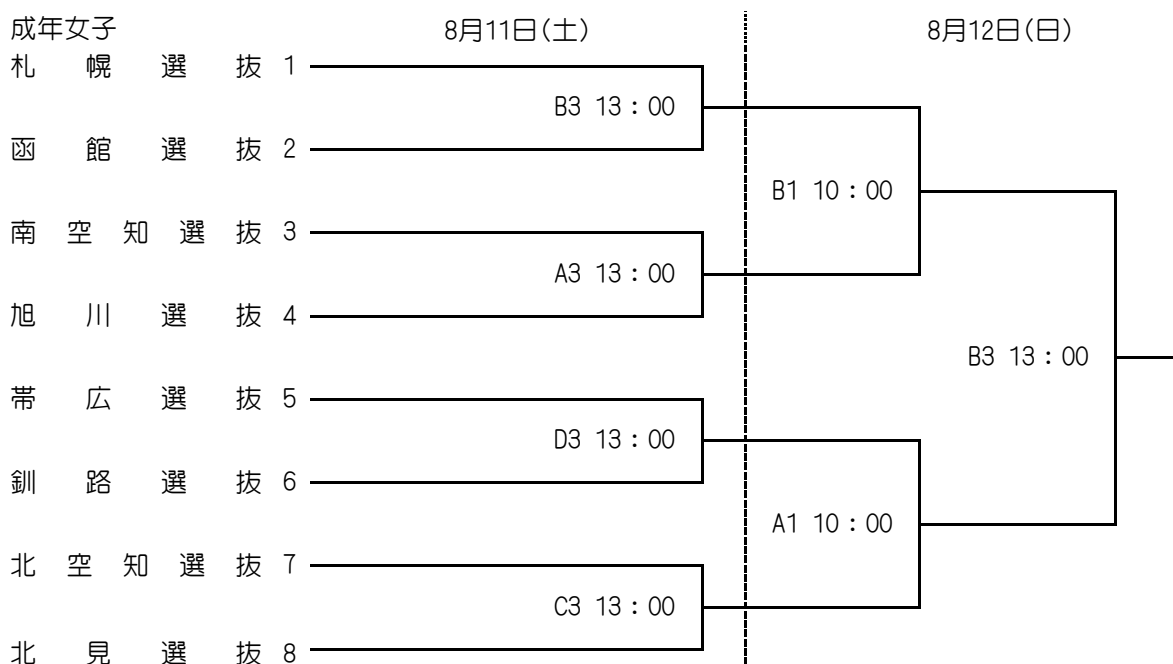

第 7 3 回国民体育大会北海道予選会組合せ

コート記号 A・B・C・D : 北海きたえーる

コート記号 A・B・C・D : 北海きたえーる