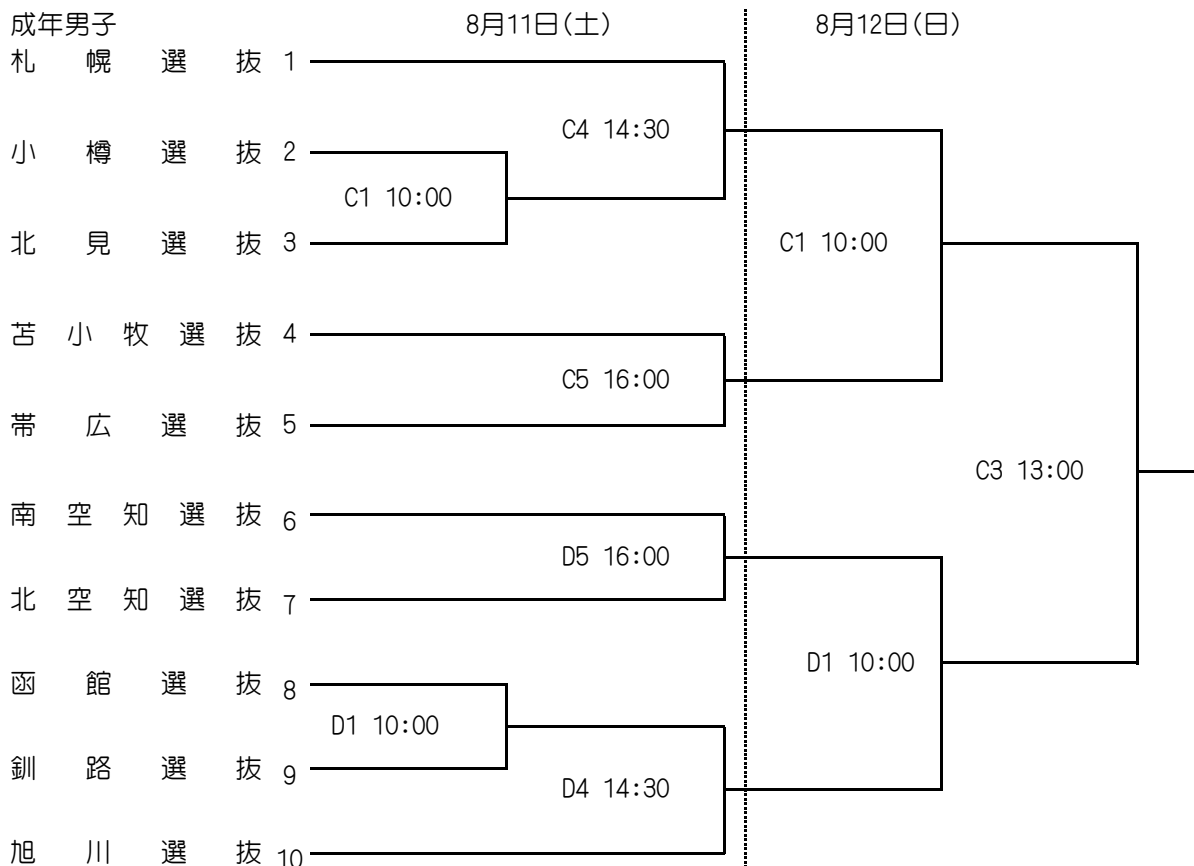

第 7 3 回国民体育大会北海道予選会組合せ

コート記号 A・B・C・D : 北海きたえーる

コート記号 A・B・C・D : 北海きたえーる