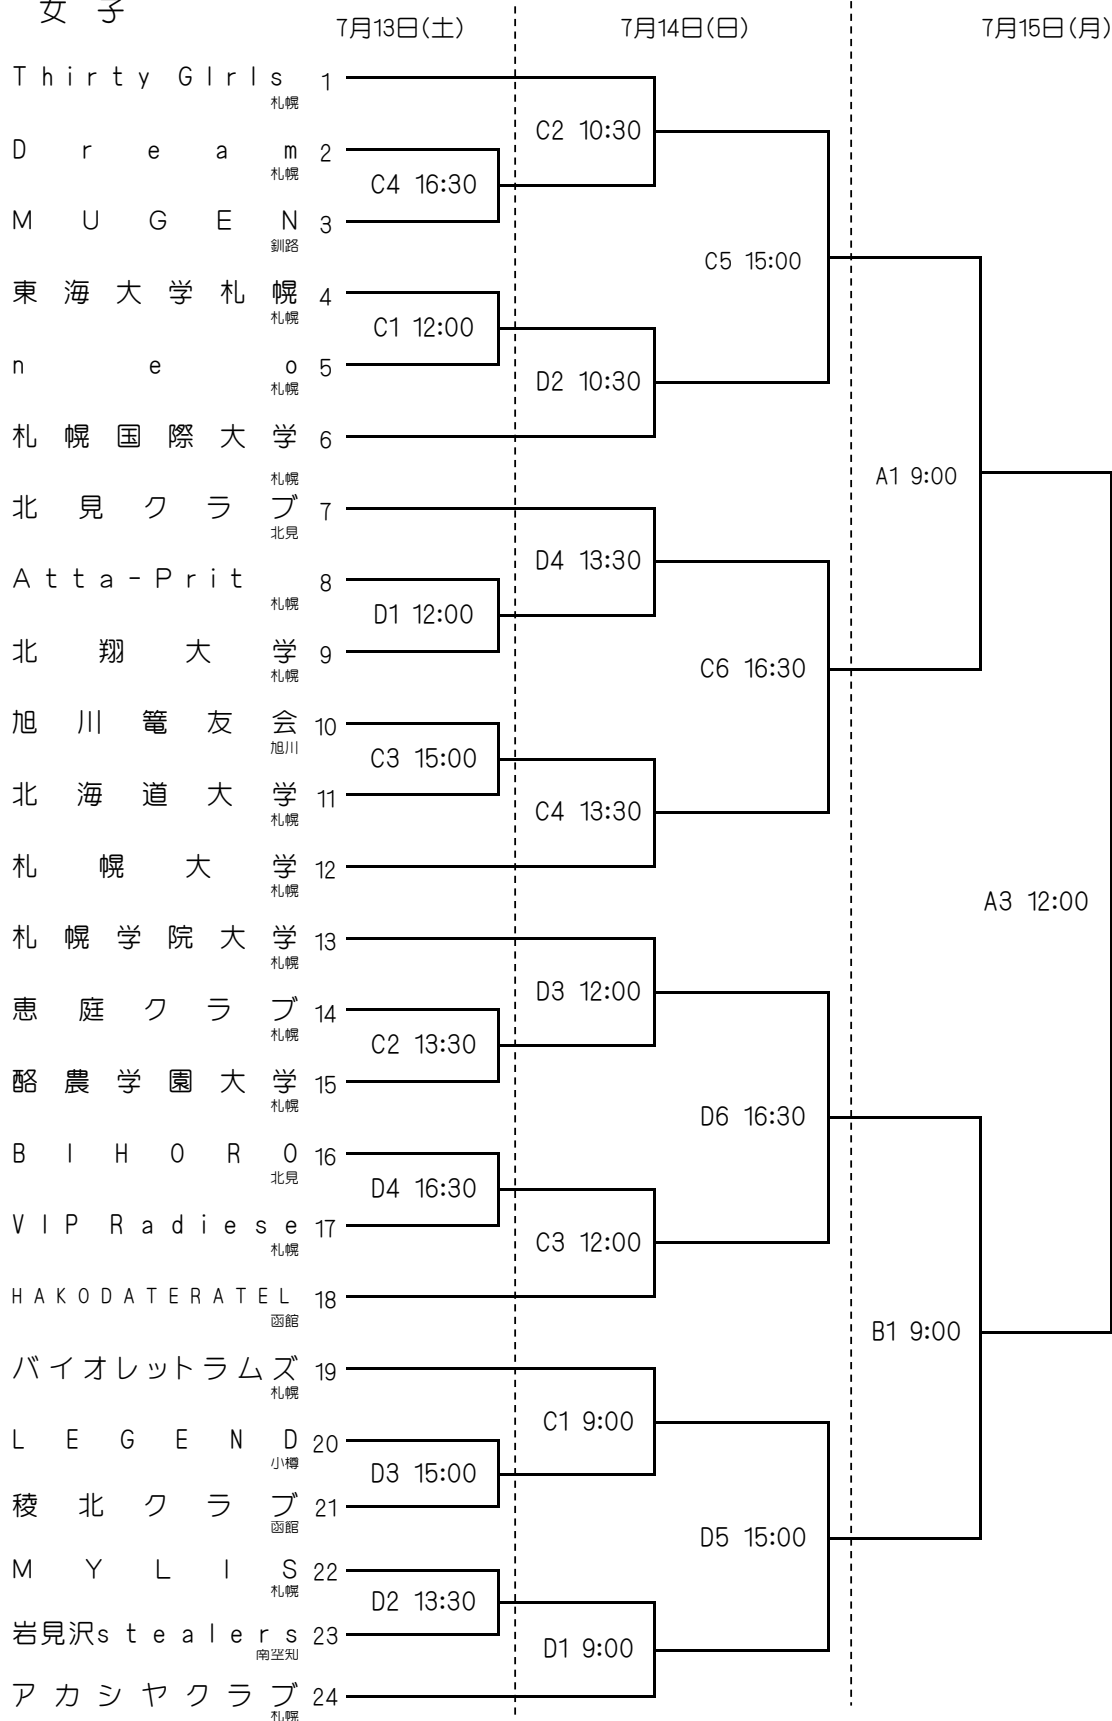

第71回北海道道民バスケットボール大会組合せ

女子

コート記号 ◆A・B 室蘭市体育館

◆C・D 登別市総合体育館