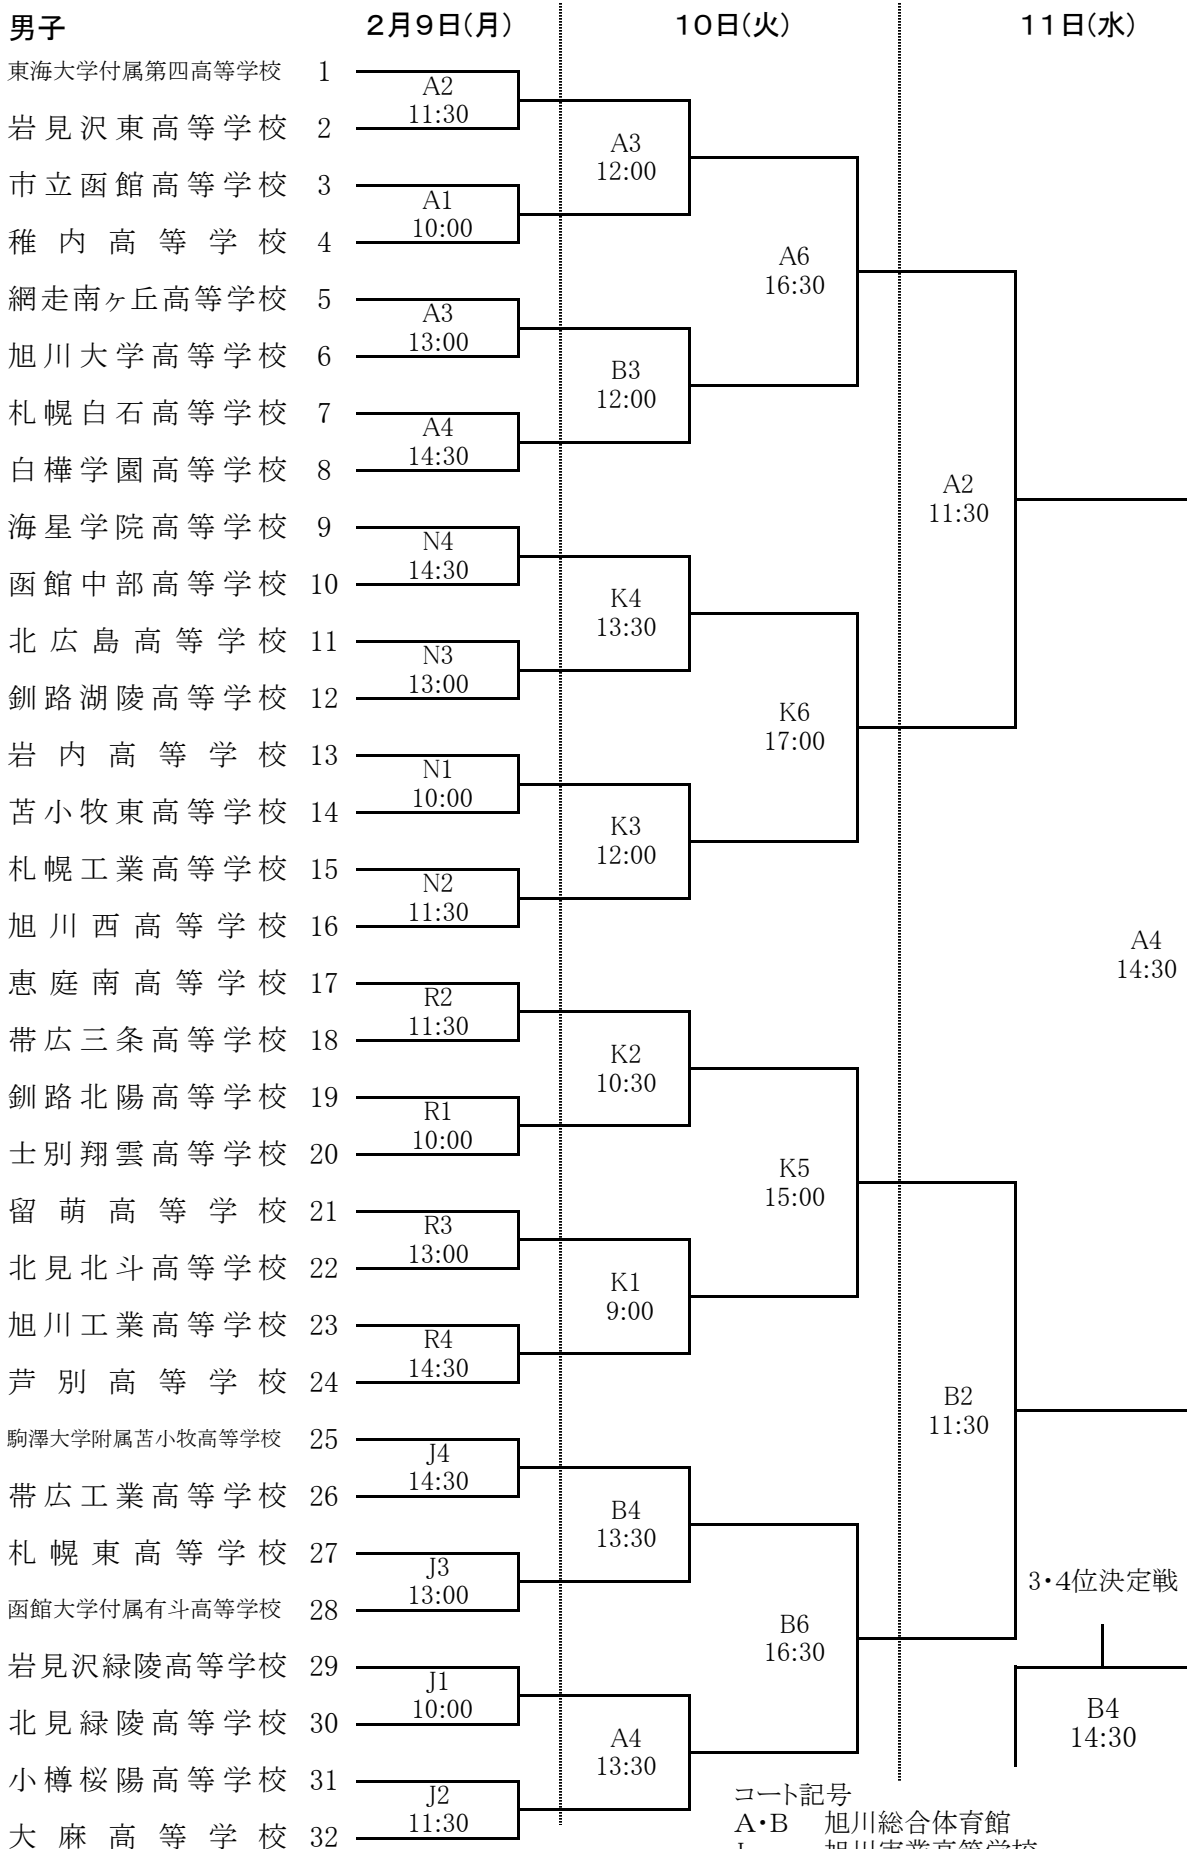

第21回全道高等学校新人大会組合せ

男子

コート記号
 A・B 旭川総合体育館
 J 旭川実業高等学校
 R 旭川凌雲高等学校
 N 旭川西高等学校
 K 旭川北高等学校