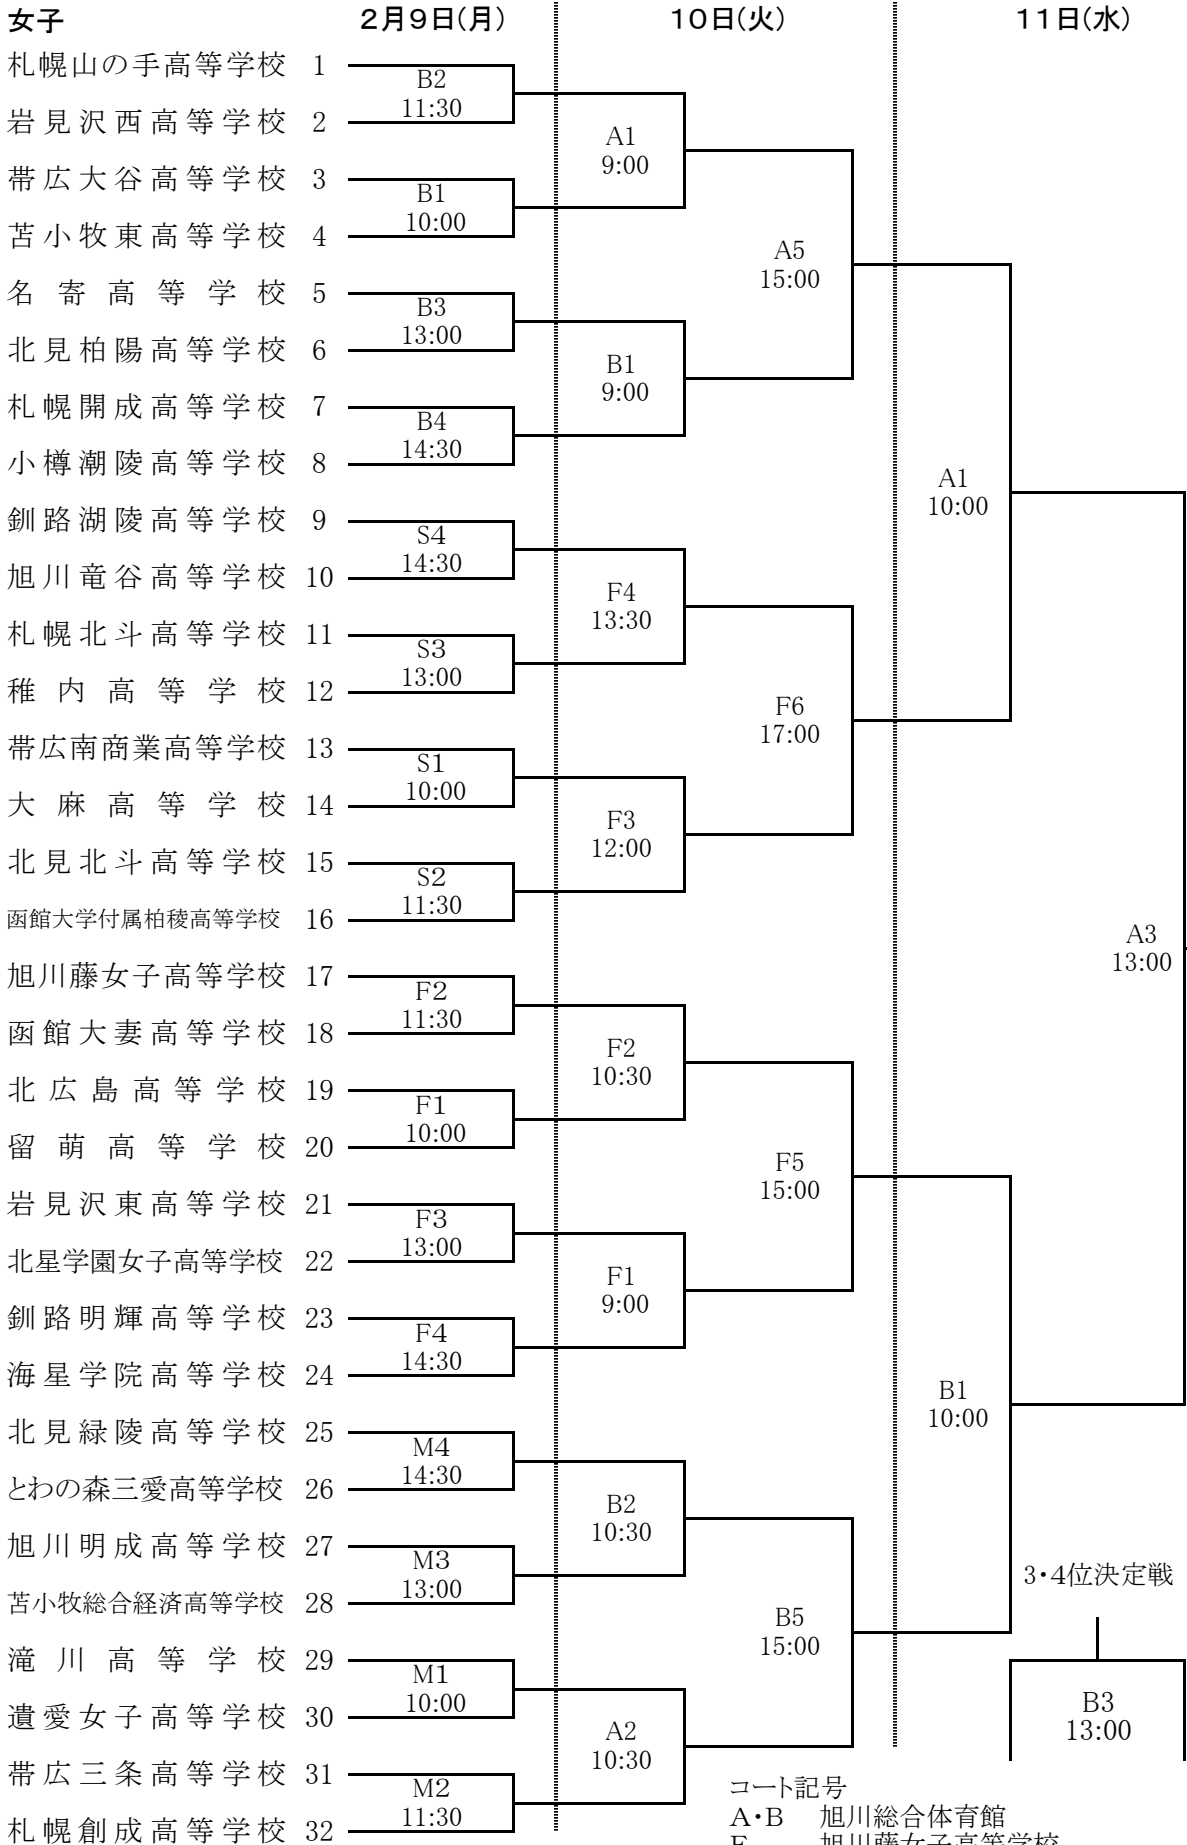

第21回全道高等学校新人大会組合せ  
女子

コート記号  
A・B 旭川総合体育館  
F 旭川藤女子高等学校  
S 旭川商業高等学校  
M 旭川明成高等学校