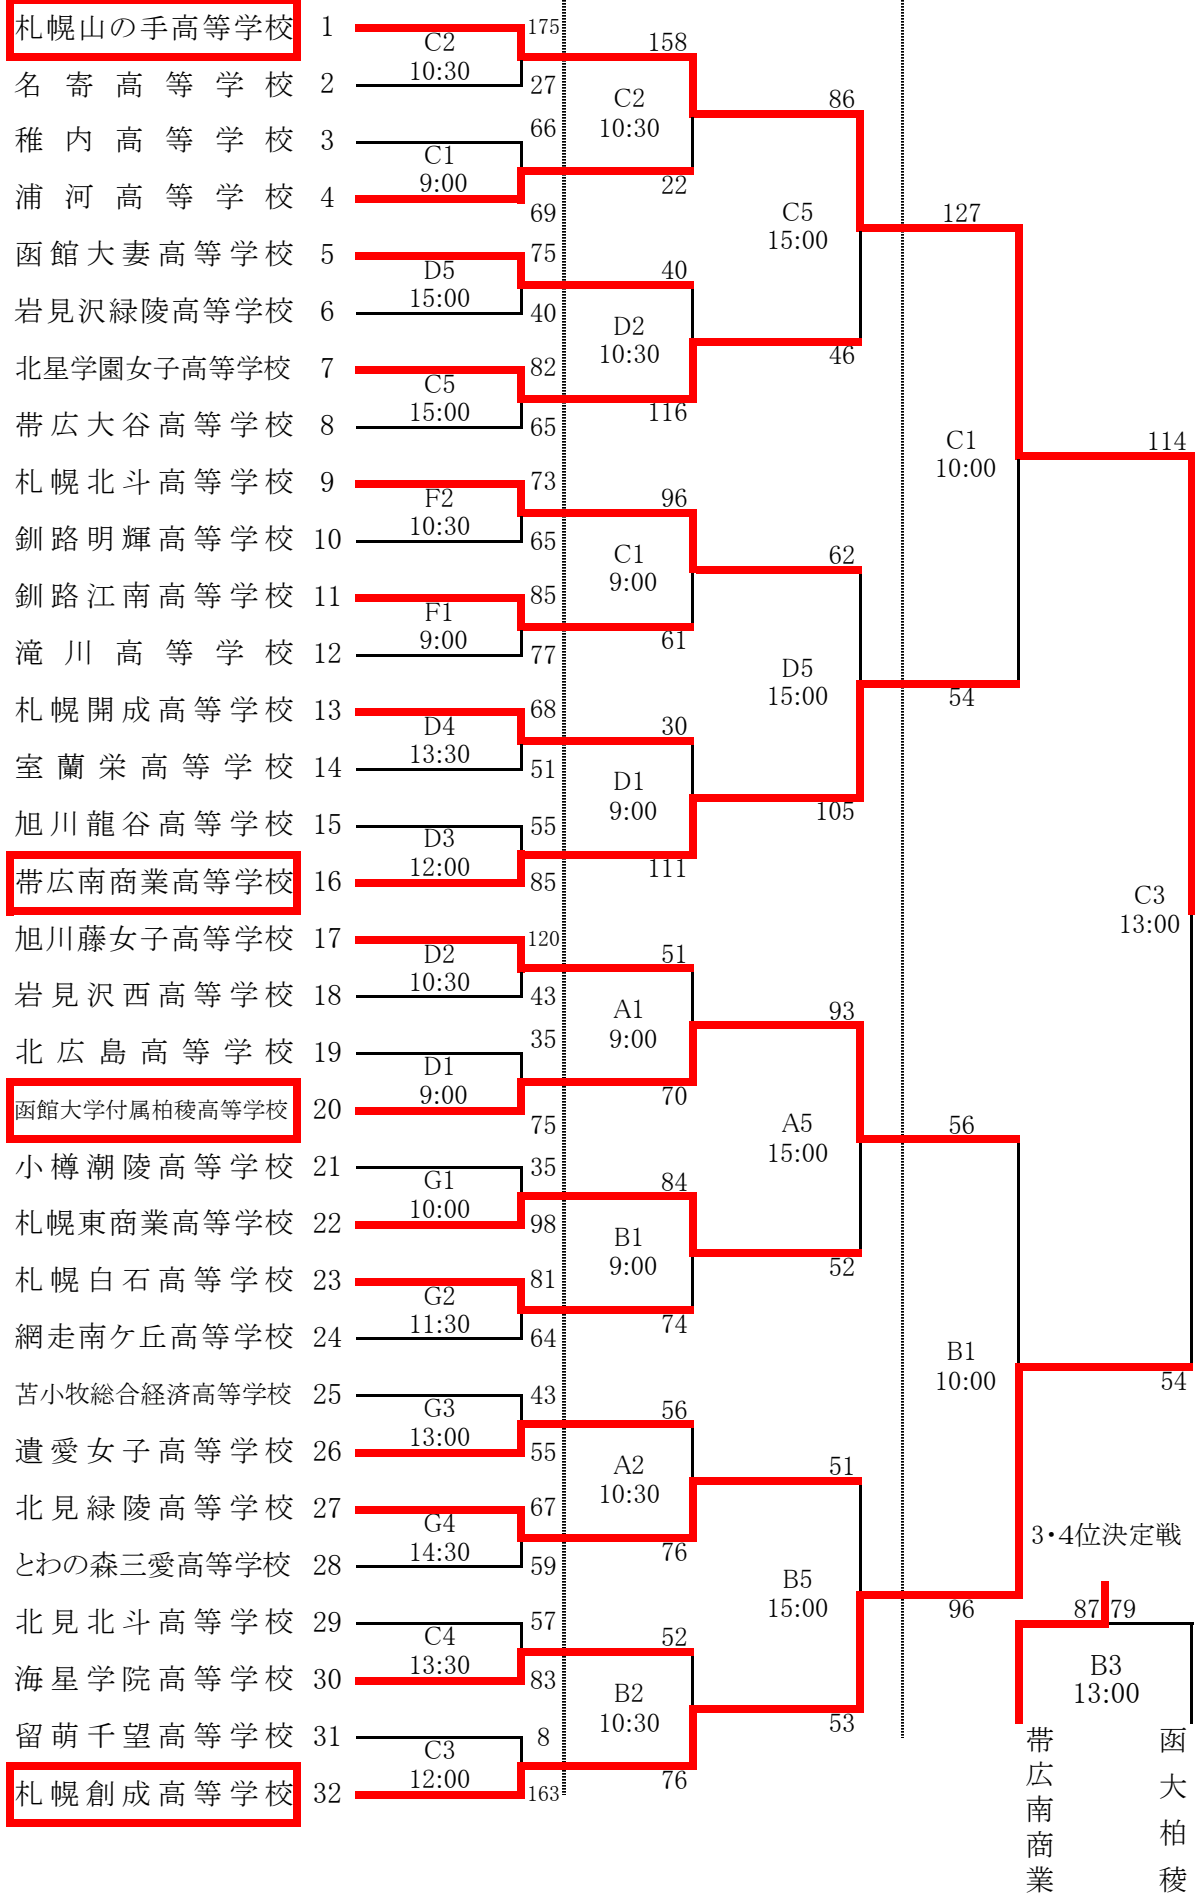

第22回全道高等学校新人大会 試合結果(H21)

女子

2月5日(金)

6日(土)

7日(日)

優勝
札幌山の手