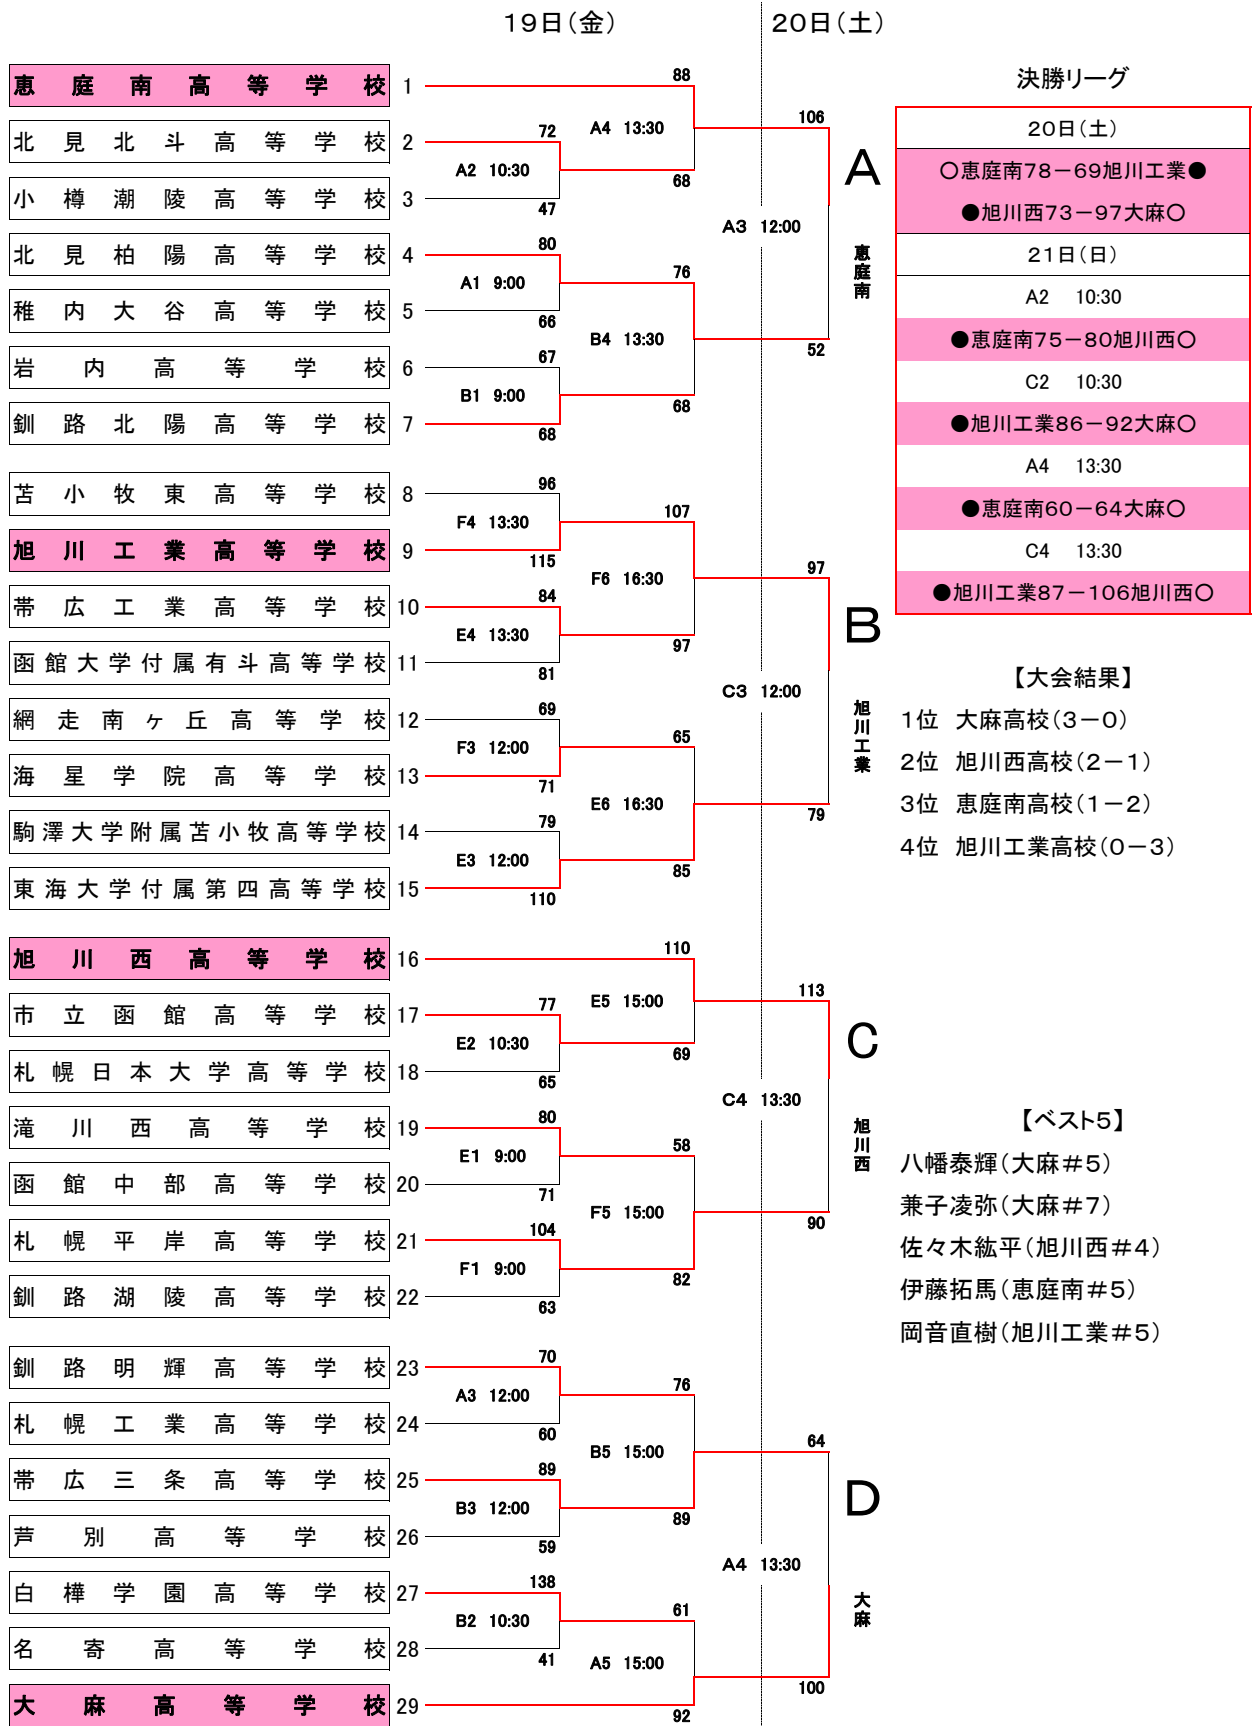

男子組み合わせ

※上側が白色のユニフォーム