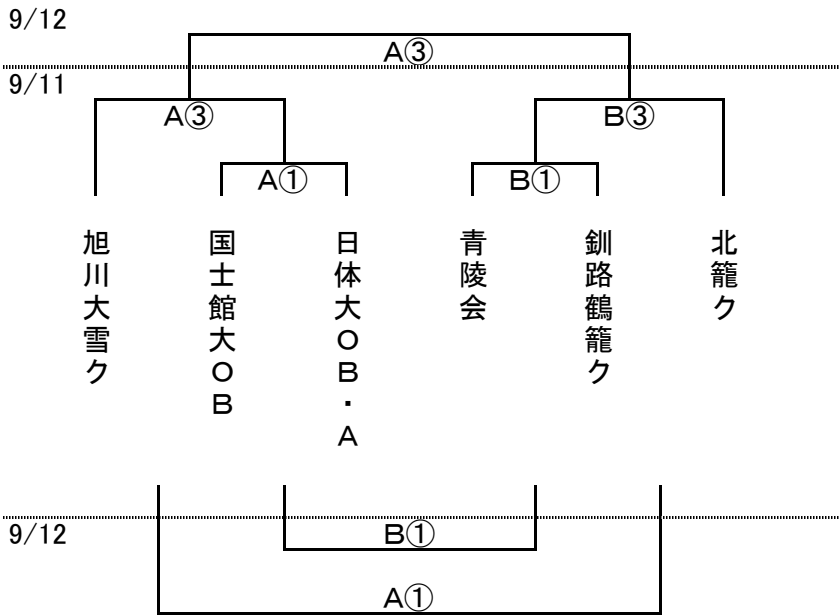

平成22年度第35回北海道教員バスケットボール選手権大会  
競技組み合わせ・会場

9月11日(土) 旭川工業高校

- ① 12:45~
- ② 14:15~
- ③ 15:30~

9月12日(日) 旭川南高校

- ① 10:00~
- ② 11:30~
- ③ 12:45~