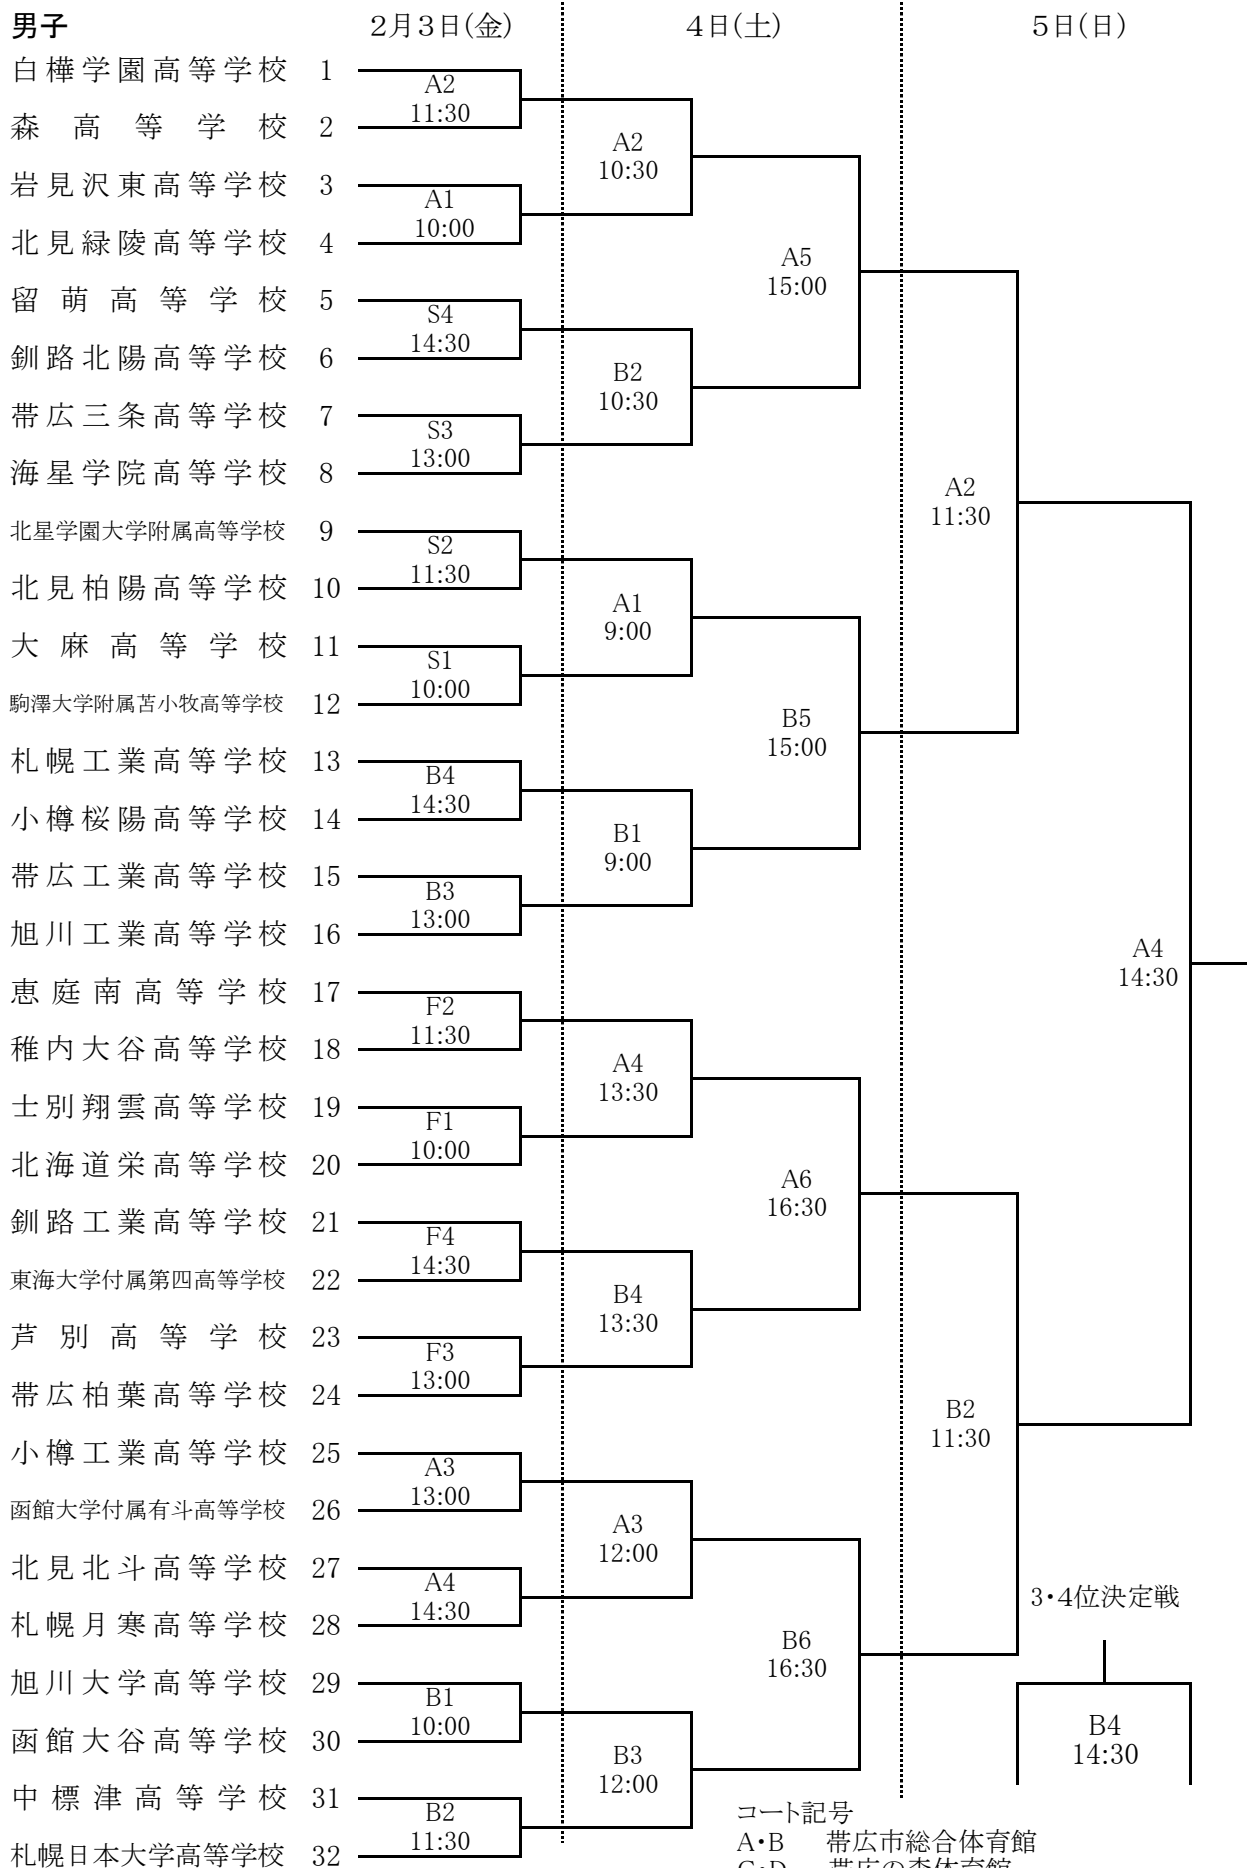

第24回全道高等学校新人大会組合せ

男子

コート記号
 A・B 帯広市総合体育館
 C・D 帯広の森体育館
 E・F サンドーム音更
 O 帯広大谷高校体育館
 S 帯広三条高校体育館