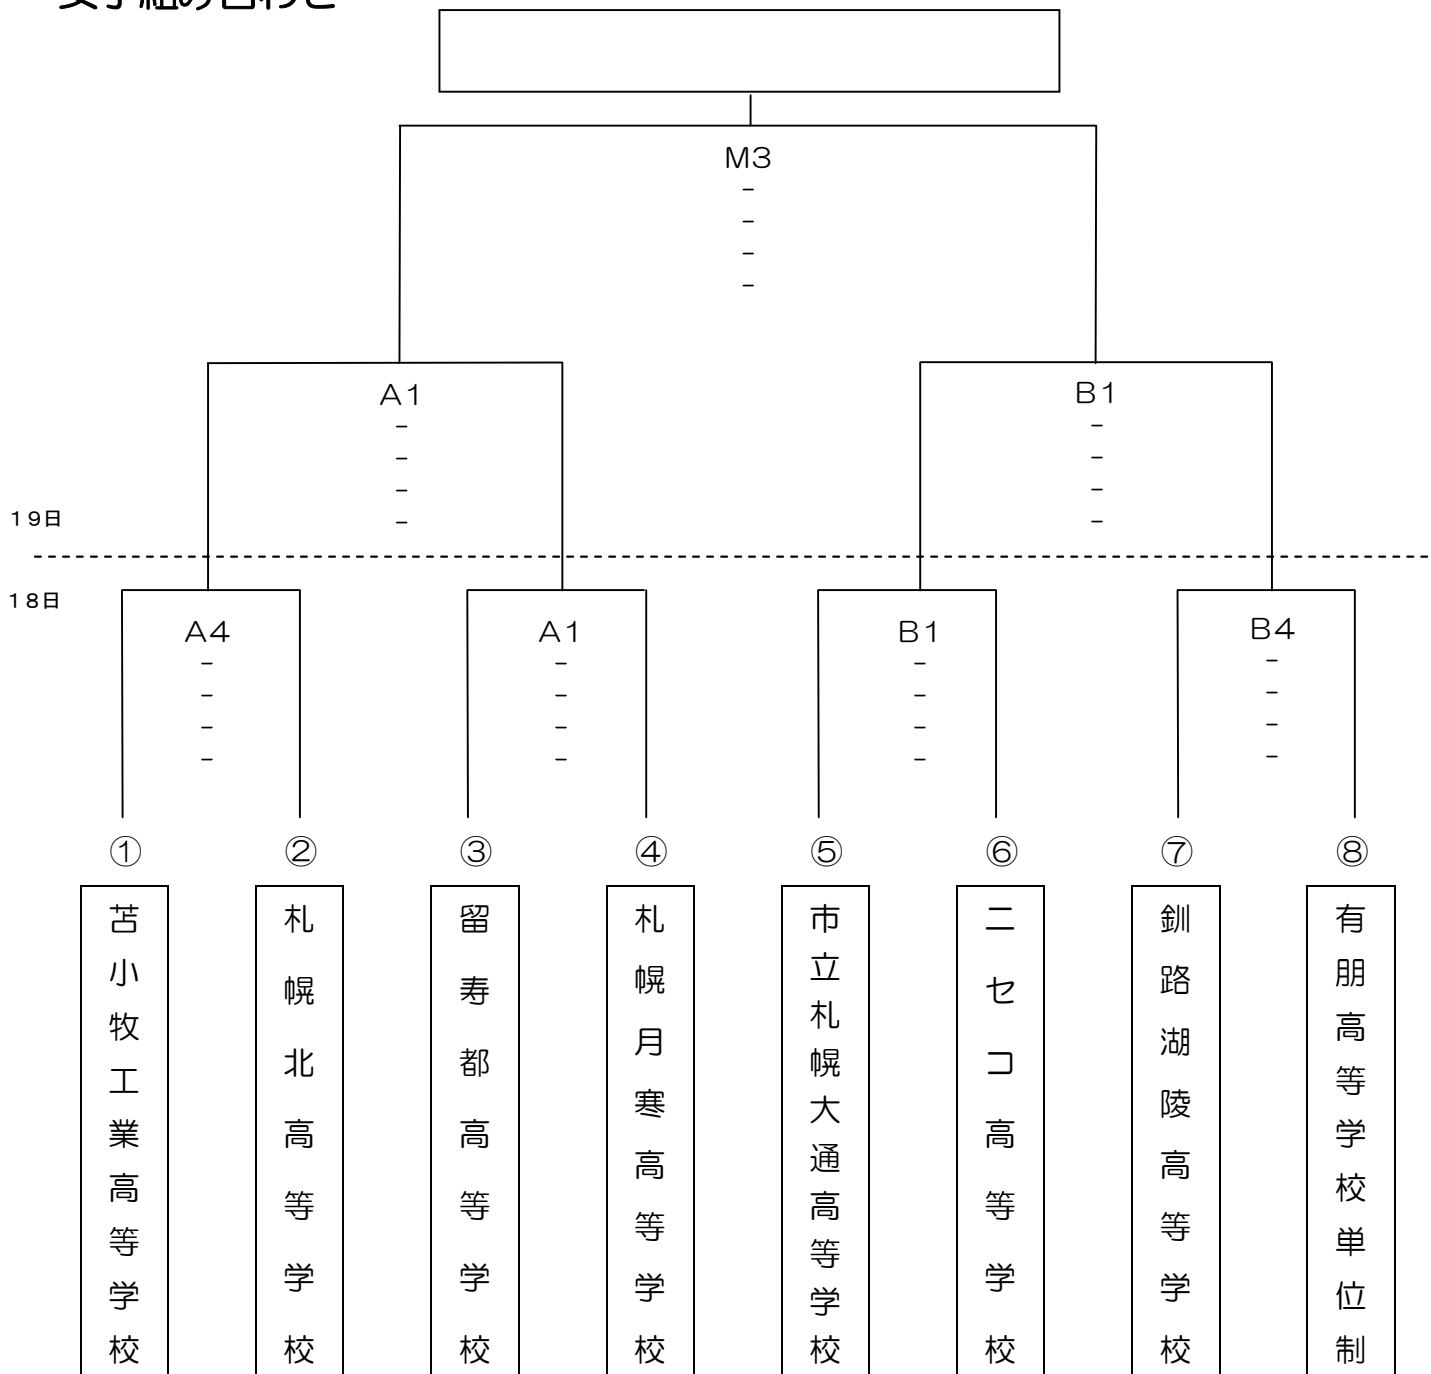

平成23年度（第20回）北海道高等学校定時制通信制体育連盟バスケットボール大会  
兼 第21回全国高等学校定時制通信制バスケットボール大会北海道予選会

女子組み合わせ

【 大会日程 】

6月18日（土）

開 場	8:20
受 付	8:30
代表者会議	9:00
開 会 式	9:30
第1試合	10:00
第2試合	11:30
第3試合	13:00
第4試合	14:30
第5試合	16:00
第6試合	17:30

6月19日（日）

開 場	8:00
第1試合	9:00
第2試合	10:30
第3試合	12:30
第4試合	14:00
閉 会 式	第4試合終了後