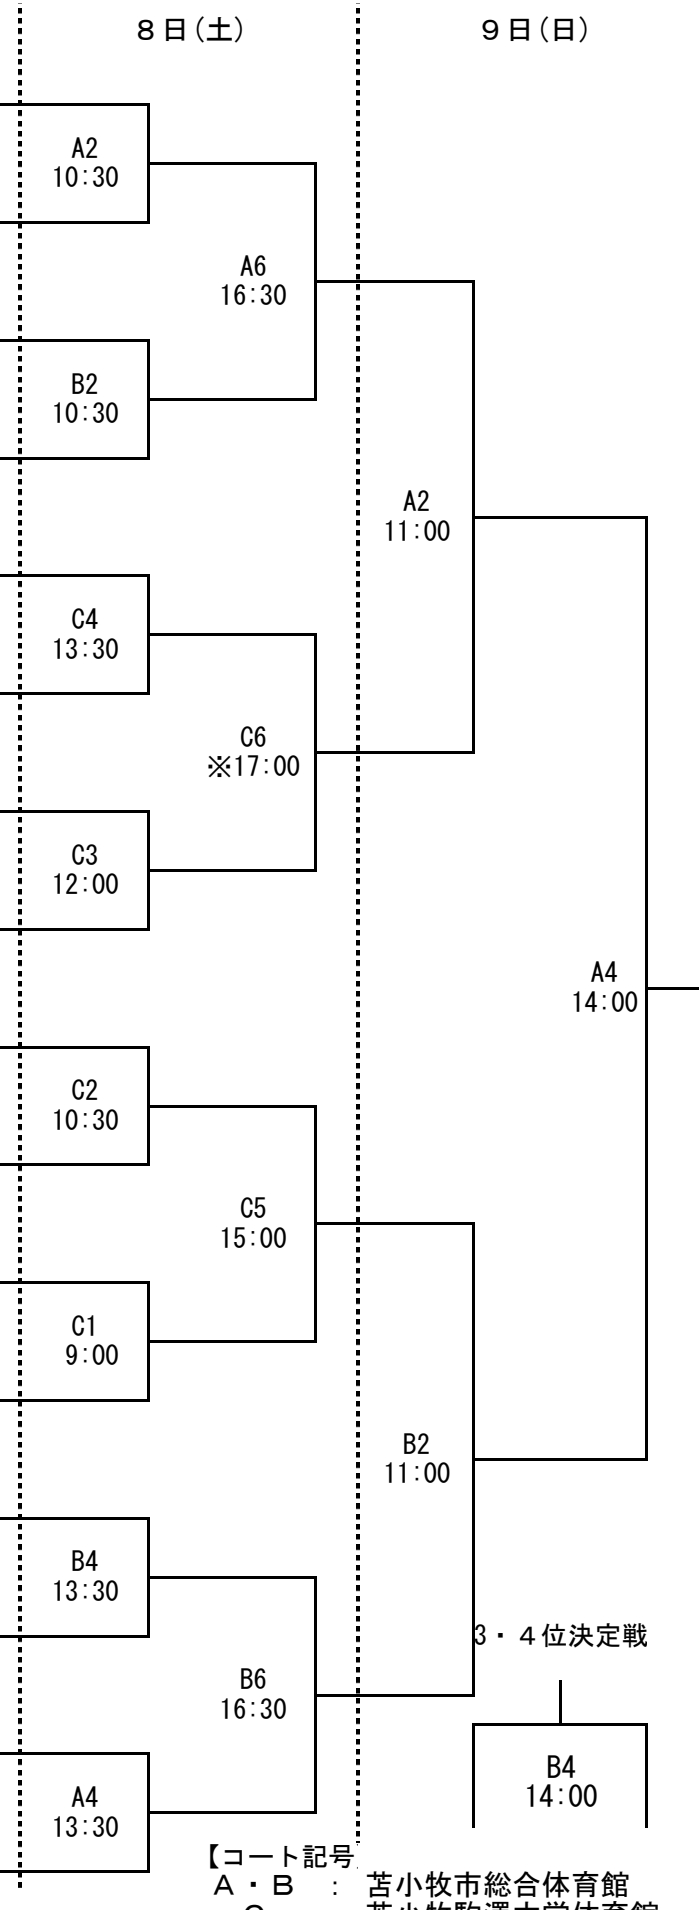

第26回全道高等学校新人大会組合せ

男子

	2月7日(金)	8日(土)	9日(日)
東海大学付属第四	1	A2 10:30	
士別翔雲	2		
岩内	3	A1 9:00	
函館中部	4		
北海道栄	5	A3 12:00	
帯広北	6		
函館ラ・サール	7	A4 13:30	
小樽桜陽	8		
釧路江南	9	D6 16:30	
稚内	10		
苫小牧南	11	D5 15:00	
恵庭南	12		
海星学院	13	E4 13:30	
留萌	14		
帯広大谷	15	E2 10:30	
札幌月寒	16		
旭川大学	17	E3 12:00	
札幌平岸	18		
釧路北陽	19	E1 9:00	
北見柏陽	20		
駒澤大学附属苫小牧	21	C3 12:00	
函館大学附属有斗	22		
旭川工業	23	C4 13:30	
岩見沢東	24		
白樺学園	25	C5 15:00	
北海	26		
札幌日本大学	27	C6 16:30	
北見緑陵	28		
釧路工業	29	C1 9:00	
美幌	30		
芦別	31	C2 10:30	
札幌工業	32		

- 【コート記号】
- A・B : 苫小牧市総合体育館
 - C : 苫小牧駒澤大学体育館
 - D : 苫小牧南高等学校体育館
 - E : 苫小牧工業高等学校体育館
 - F : 苫小牧東高等学校体育館